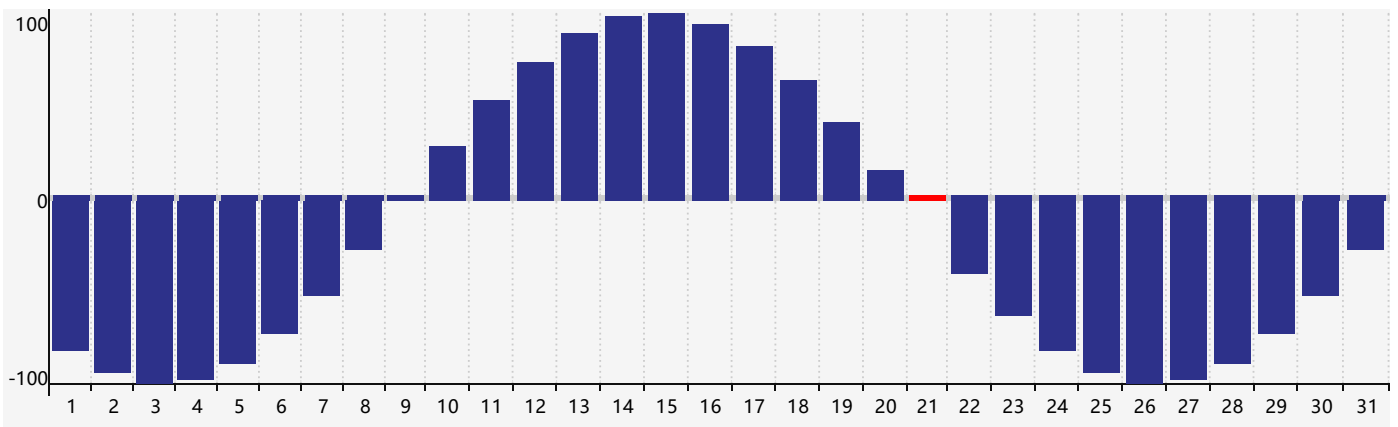

### 智力節律曲线图 - 2018年12月

### 情感節律曲线图 - 2018年12月

### 身體節律曲线图 - 2018年12月

公曆2018年十二月 農曆戊戌年 [狗年]

星期日	星期一	星期二	星期三	星期四	星期五	星期六
十八 25	十九 26	二十 27	廿一 28 身體臨界日	廿二 29	廿三 30	廿四 1
廿五 2	廿六 3	廿七 4	廿八 5	廿九 6 智力臨界日	大雪 初一 7	初二 8
初三 9	初四 10	初五 11	初六 12	初七 13	初八 14	初九 15
初十 16 情感臨界日	十一 17	十二 18	十三 19	十四 20	十五 21 身體臨界日	冬至 十六 22
十七 23	十八 24	十九 25	二十 26	廿一 27	廿二 28	廿三 29
廿四 30	廿五 31	廿六 1	廿七 2	廿八 3	廿九 4	小寒 三十 5