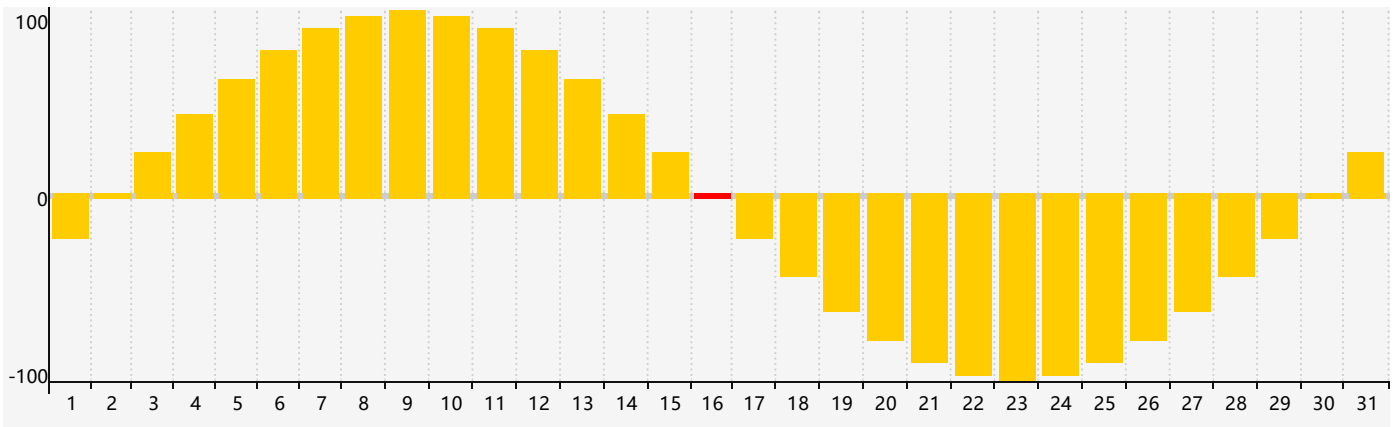

### 智力節律曲线图 - 2018年12月

### 情感節律曲线图 - 2018年12月

### 身體節律曲线图 - 2018年12月

公曆2018年十二月 農曆戊戌年 [狗年]

星期日	星期一	星期二	星期三	星期四	星期五	星期六
十八 25	十九 26	二十 27	廿一 28 身體臨界日	廿二 29	廿三 30	廿四 1
廿五 2	廿六 3	廿七 4	廿八 5	廿九 6 智力臨界日	大雪 初一 7	初二 8
初三 9	初四 10	初五 11	初六 12	初七 13	初八 14	初九 15
初十 16 情感臨界日	十一 17	十二 18	十三 19	十四 20	十五 21 身體臨界日	冬至 十六 22
十七 23	十八 24	十九 25	二十 26	廿一 27	廿二 28	廿三 29
廿四 30	廿五 31	廿六 1	廿七 2	廿八 3	廿九 4	小寒 三十 5