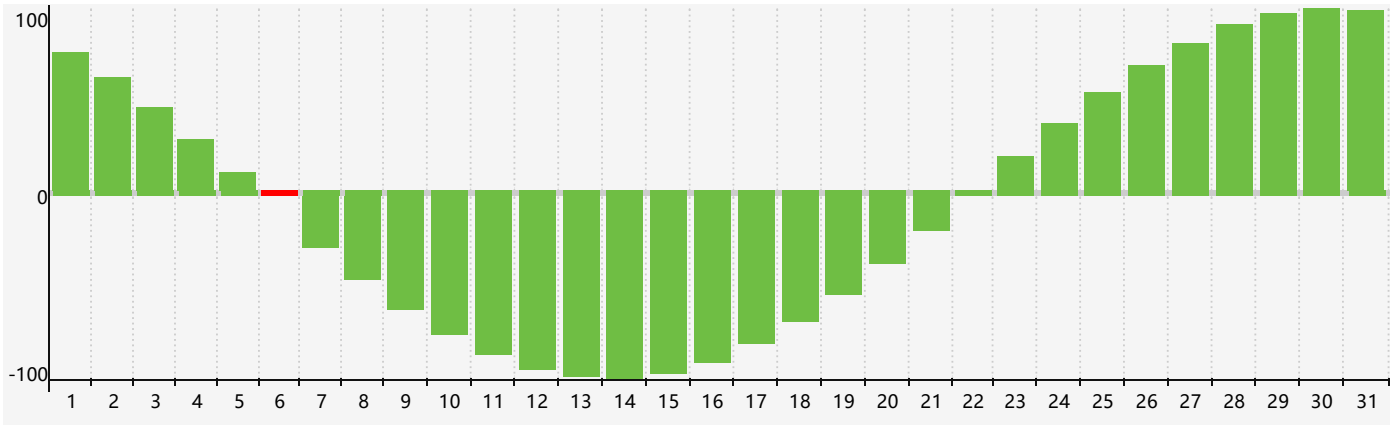

### 智力節律曲线图 - 2018年12月

### 情感節律曲线图 - 2018年12月

### 身體節律曲线图 - 2018年12月

公曆2018年十二月 農曆戊戌年 [狗年]

星期日	星期一	星期二	星期三	星期四	星期五	星期六
十八 25	十九 26	二十 27	廿一 28 身體臨界日	廿二 29	廿三 30	廿四 1
廿五 2	廿六 3	廿七 4	廿八 5	廿九 6 智力臨界日	大雪 初一 7	初二 8
初三 9	初四 10	初五 11	初六 12	初七 13	初八 14	初九 15
初十 16 情感臨界日	十一 17	十二 18	十三 19	十四 20	十五 21 身體臨界日	冬至 十六 22
十七 23	十八 24	十九 25	二十 26	廿一 27	廿二 28	廿三 29
廿四 30	廿五 31	廿六 1	廿七 2	廿八 3	廿九 4	小寒 三十 5