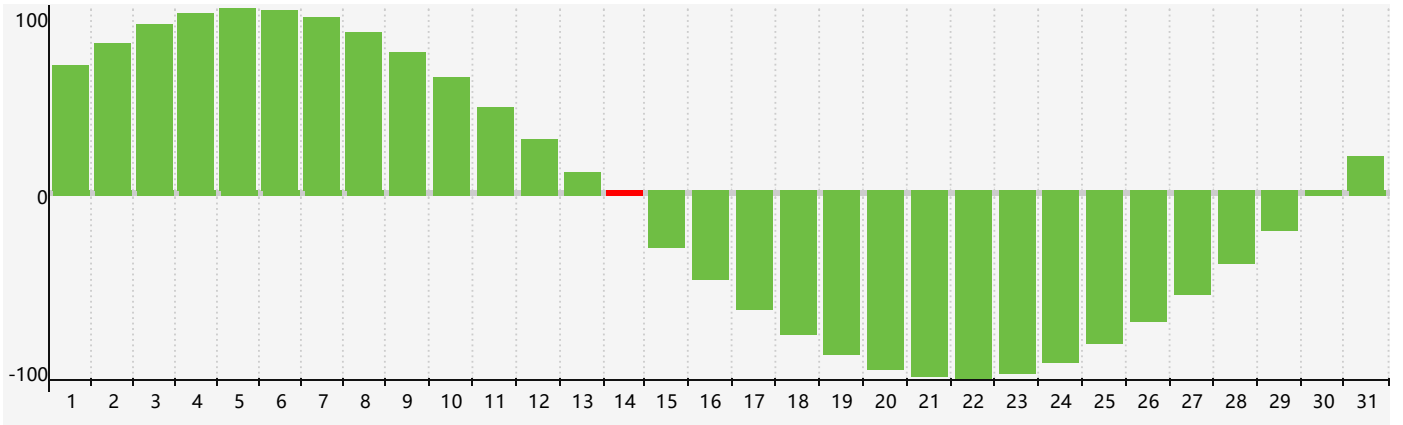

智力節律曲线图 - 2018年12月

情感節律曲线图 - 2018年12月

身體節律曲线图 - 2018年12月

公曆2018年十二月 農曆戊戌年 [狗年]

星期日	星期一	星期二	星期三	星期四	星期五	星期六
十八 25	十九 26	二十 27 情感臨界日	廿一 28	廿二 29	廿三 30	廿四 1
廿五 2	廿六 3	廿七 4	廿八 5	廿九 6	大雪 初一 7	初二 8
初三 9	初四 10	初五 11	初六 12	初七 13	初八 14 智力臨界日	初九 15 身體臨界日
初十 16	十一 17	十二 18	十三 19	十四 20	十五 21	冬至 十六 22
十七 23	十八 24	十九 25 情感臨界日	二十 26	廿一 27	廿二 28	廿三 29
廿四 30	廿五 31	廿六 1	廿七 2	廿八 3	廿九 4	小寒 三十 5