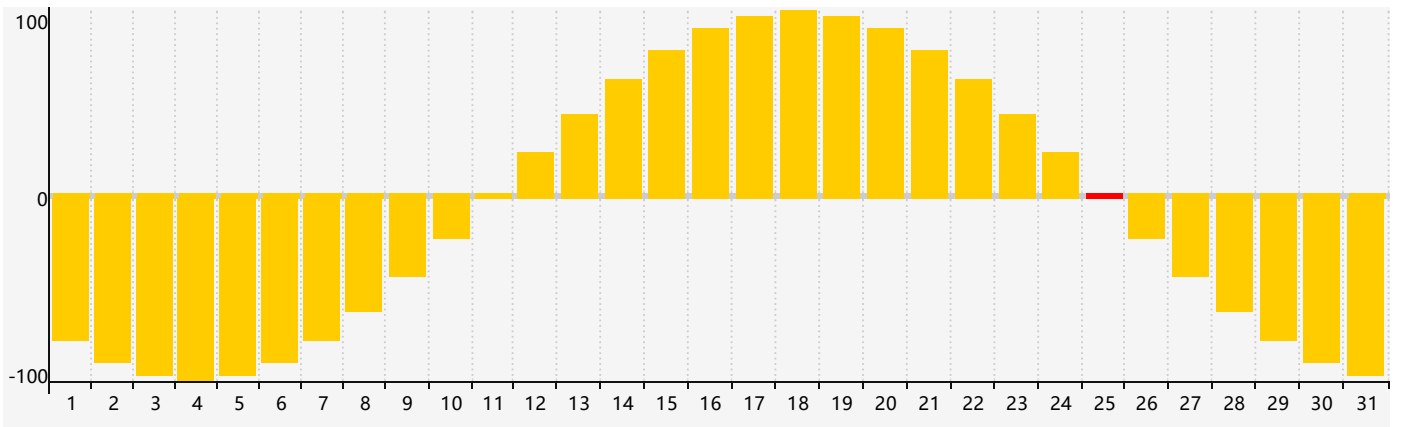

智力節律曲线图 - 2018年12月

情感節律曲线图 - 2018年12月

身體節律曲线图 - 2018年12月

公曆2018年十二月 農曆戊戌年 [狗年]

星期日	星期一	星期二	星期三	星期四	星期五	星期六
十八 25	十九 26	二十 27 情感臨界日	廿一 28	廿二 29	廿三 30	廿四 1
廿五 2	廿六 3	廿七 4	廿八 5	廿九 6	大雪 初一 7	初二 8
初三 9	初四 10	初五 11	初六 12	初七 13	初八 14 智力臨界日	初九 15 身體臨界日
初十 16	十一 17	十二 18	十三 19	十四 20	十五 21	冬至 十六 22
十七 23	十八 24	十九 25 情感臨界日	二十 26	廿一 27	廿二 28	廿三 29
廿四 30	廿五 31	廿六 1	廿七 2	廿八 3	廿九 4	小寒 三十 5