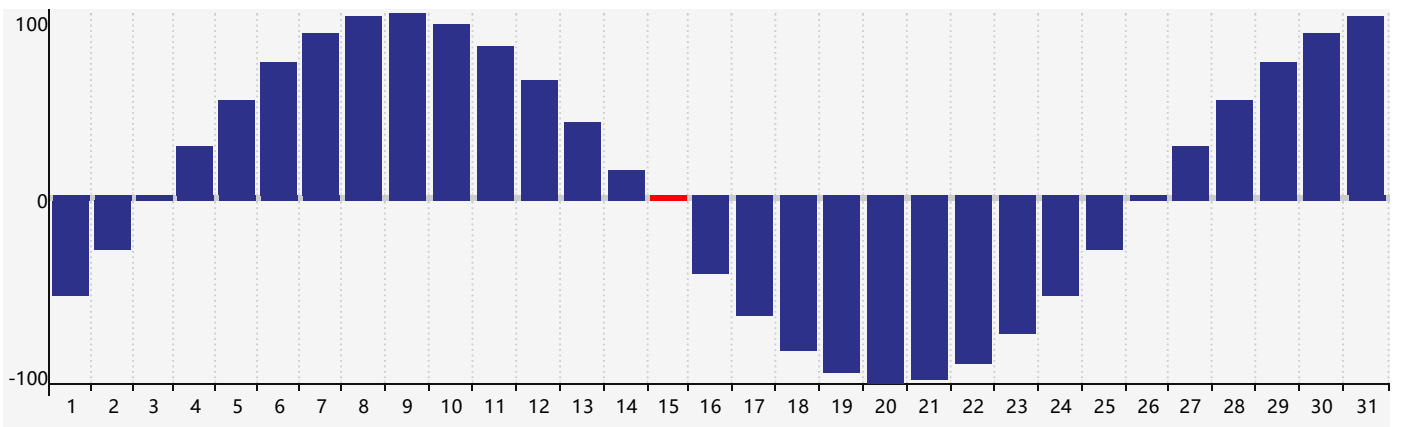

智力節律曲线图 - 2018年12月

情感節律曲线图 - 2018年12月

身體節律曲线图 - 2018年12月

公曆2018年十二月 農曆戊戌年 [狗年]

星期日	星期一	星期二	星期三	星期四	星期五	星期六
十八 25	十九 26	二十 27 情感臨界日	廿一 28	廿二 29	廿三 30	廿四 1
廿五 2	廿六 3	廿七 4	廿八 5	廿九 6	大雪 初一 7	初二 8
初三 9	初四 10	初五 11	初六 12	初七 13	初八 14 智力臨界日	初九 15 身體臨界日
初十 16	十一 17	十二 18	十三 19	十四 20	十五 21	冬至 十六 22
十七 23	十八 24	十九 25 情感臨界日	二十 26	廿一 27	廿二 28	廿三 29
廿四 30	廿五 31	廿六 1	廿七 2	廿八 3	廿九 4	小寒 三十 5