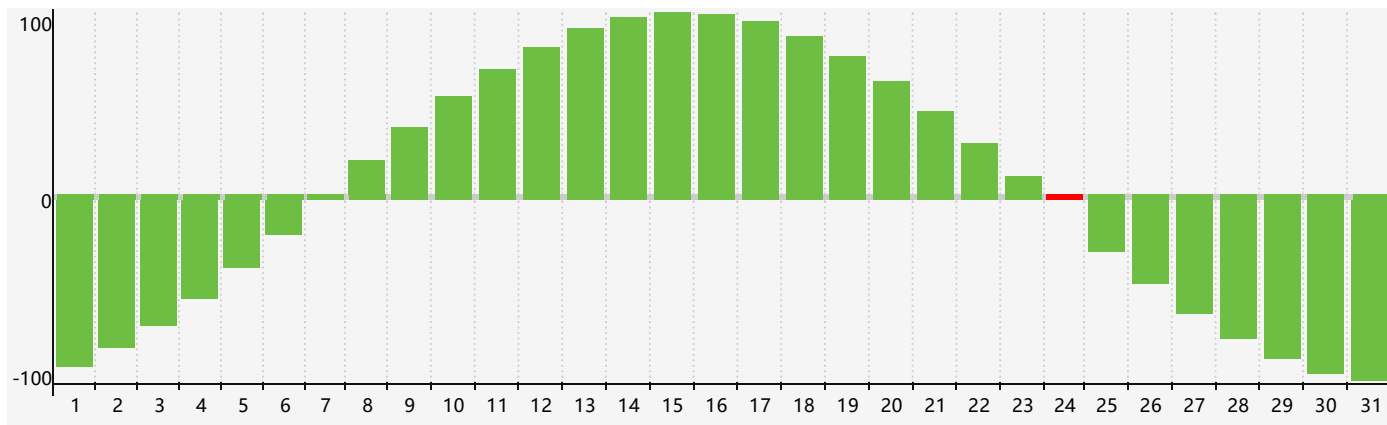

智力節律曲线图 - 2018年12月

情感節律曲线图 - 2018年12月

身體節律曲线图 - 2018年12月

公曆2018年十二月 農曆戊戌年 [狗年]

星期日	星期一	星期二	星期三	星期四	星期五	星期六
十八 25	十九 26	二十 27	廿一 28	廿二 29	廿三 30	廿四 1
廿五 2	廿六 3	廿七 4 身體臨界日	廿八 5	廿九 6	大雪 初一 7	初二 8
初三 9	初四 10	初五 11	初六 12	初七 13	初八 14	初九 15
初十 16	十一 17	十二 18	十三 19	十四 20	十五 21 情感臨界日	冬至 十六 22
十七 23	十八 24 智力臨界日	十九 25	二十 26	廿一 27 身體臨界日	廿二 28	廿三 29
廿四 30	廿五 31	廿六 1	廿七 2	廿八 3	廿九 4	小寒 三十 5