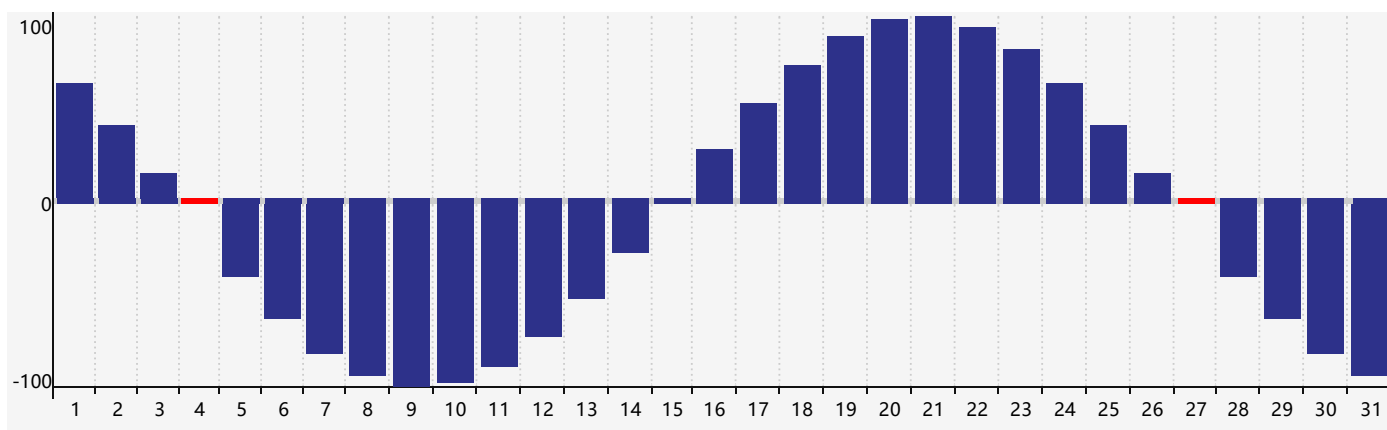

智力節律曲线图 - 2018年12月

情感節律曲线图 - 2018年12月

身體節律曲线图 - 2018年12月

公曆2018年十二月 農曆戊戌年 [狗年]

星期日	星期一	星期二	星期三	星期四	星期五	星期六
十八 25	十九 26	二十 27	廿一 28	廿二 29	廿三 30	廿四 1
廿五 2	廿六 3	廿七 4 身體臨界日	廿八 5	廿九 6	大雪 初一 7	初二 8
初三 9	初四 10	初五 11	初六 12	初七 13	初八 14	初九 15
初十 16	十一 17	十二 18	十三 19	十四 20	十五 21 情感臨界日	冬至 十六 22
十七 23	十八 24 智力臨界日	十九 25	二十 26	廿一 27 身體臨界日	廿二 28	廿三 29
廿四 30	廿五 31	廿六 1	廿七 2	廿八 3	廿九 4	小寒 三十 5