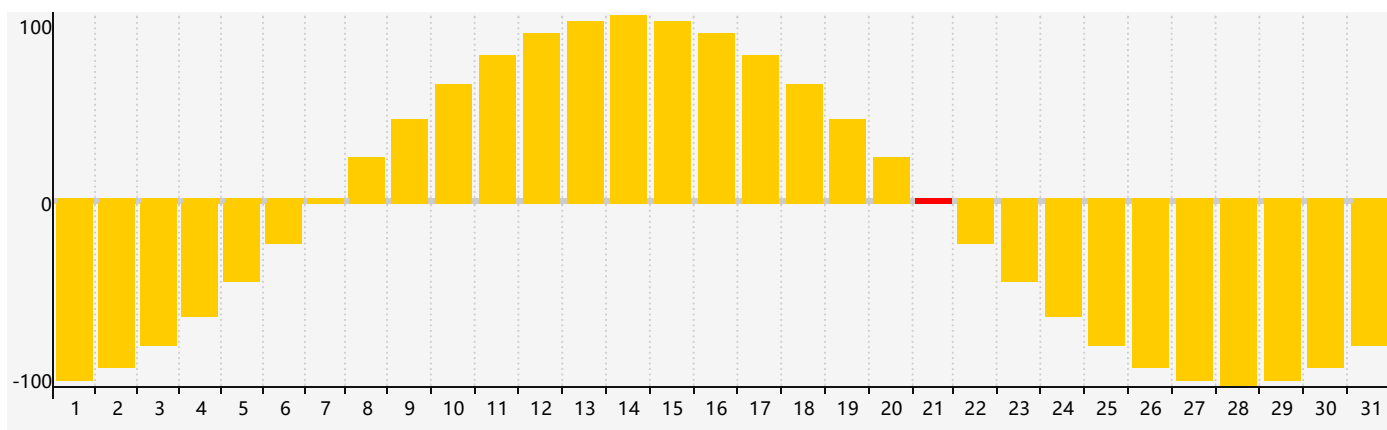

智力節律曲线图 - 2018年12月

情感節律曲线图 - 2018年12月

身體節律曲线图 - 2018年12月

公曆2018年十二月 農曆戊戌年 [狗年]

星期日	星期一	星期二	星期三	星期四	星期五	星期六
十八 25	十九 26	二十 27	廿一 28	廿二 29	廿三 30	廿四 1
廿五 2	廿六 3	廿七 4 身體臨界日	廿八 5	廿九 6	大雪 初一 7	初二 8
初三 9	初四 10	初五 11	初六 12	初七 13	初八 14	初九 15
初十 16	十一 17	十二 18	十三 19	十四 20	十五 21 情感臨界日	冬至 十六 22
十七 23	十八 24 智力臨界日	十九 25	二十 26	廿一 27 身體臨界日	廿二 28	廿三 29
廿四 30	廿五 31	廿六 1	廿七 2	廿八 3	廿九 4	小寒 三十 5