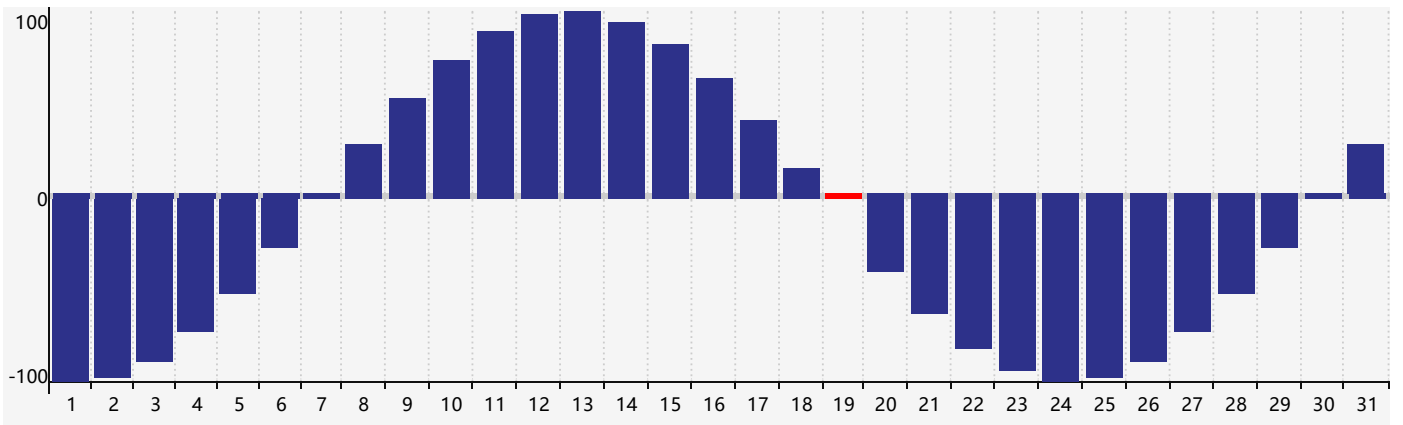

### 智力節律曲线图 - 2018年12月

### 情感節律曲线图 - 2018年12月

### 身體節律曲线图 - 2018年12月

公曆2018年十二月 農曆戊戌年 [狗年]

星期日	星期一	星期二	星期三	星期四	星期五	星期六
十八 25 	十九 26 身體臨界日 	二十 27 	廿一 28 	廿二 29 	廿三 30 情感臨界日 	廿四 1 
廿五 2 	廿六 3 	廿七 4 	廿八 5 	廿九 6 	大雪 初一 7 	初二 8 
初三 9 	初四 10 	初五 11 	初六 12 	初七 13 智力臨界日 	初八 14 	初九 15 
初十 16 	十一 17 	十二 18 	十三 19 身體臨界日 	十四 20 	十五 21 	冬至 十六 22 
十七 23 	十八 24 	十九 25 	二十 26 	廿一 27 	廿二 28 情感臨界日 	廿三 29 
廿四 30 	廿五 31 	廿六 1 	廿七 2 	廿八 3 	廿九 4 	小寒 三十 5 