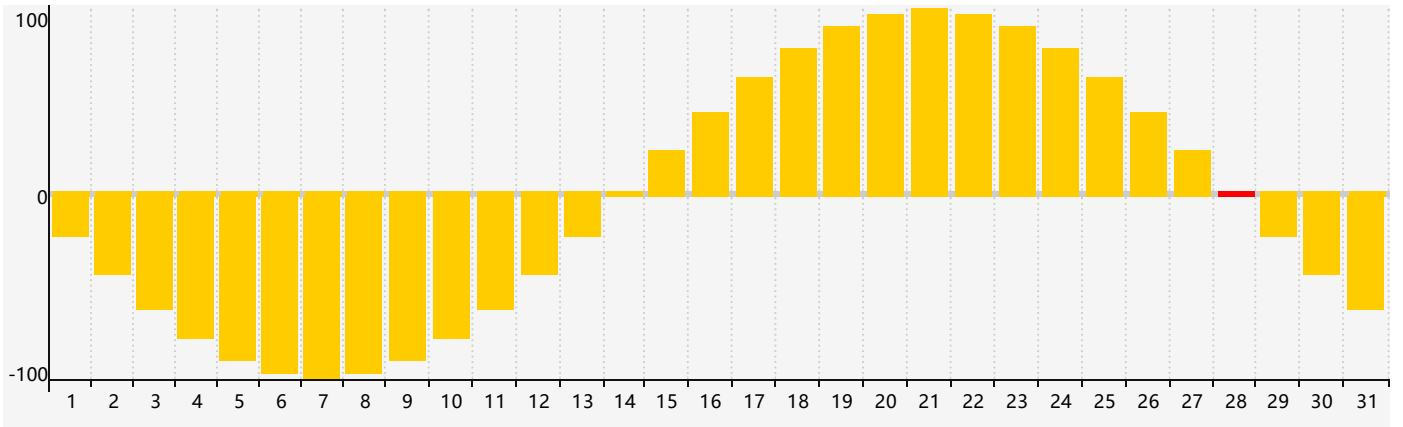

### 智力節律曲线图 - 2018年12月

### 情感節律曲线图 - 2018年12月

### 身體節律曲线图 - 2018年12月

公曆2018年十二月 農曆戊戌年 [狗年]

星期日	星期一	星期二	星期三	星期四	星期五	星期六
十八 25 	十九 26 身體臨界日 	二十 27 	廿一 28 	廿二 29 	廿三 30 情感臨界日 	廿四 1 
廿五 2 	廿六 3 	廿七 4 	廿八 5 	廿九 6 	大雪 初一 7 	初二 8 
初三 9 	初四 10 	初五 11 	初六 12 	初七 13 智力臨界日 	初八 14 	初九 15 
初十 16 	十一 17 	十二 18 	十三 19 身體臨界日 	十四 20 	十五 21 	冬至 十六 22 
十七 23 	十八 24 	十九 25 	二十 26 	廿一 27 	廿二 28 情感臨界日 	廿三 29 
廿四 30 	廿五 31 	廿六 1 	廿七 2 	廿八 3 	廿九 4 	小寒 三十 5 