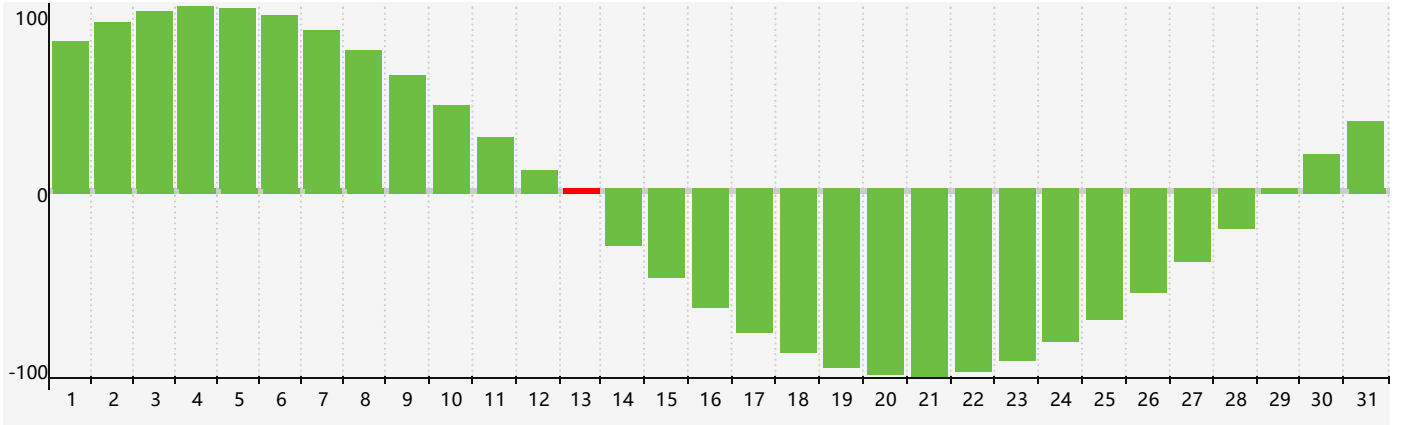

### 智力節律曲线图 - 2018年12月

### 情感節律曲线图 - 2018年12月

### 身體節律曲线图 - 2018年12月

公曆2018年十二月 農曆戊戌年 [狗年]

星期日	星期一	星期二	星期三	星期四	星期五	星期六
十八 25 	十九 26 身體臨界日 	二十 27 	廿一 28 	廿二 29 	廿三 30 情感臨界日 	廿四 1 
廿五 2 	廿六 3 	廿七 4 	廿八 5 	廿九 6 	大雪 初一 7 	初二 8 
初三 9 	初四 10 	初五 11 	初六 12 	初七 13 智力臨界日 	初八 14 	初九 15 
初十 16 	十一 17 	十二 18 	十三 19 身體臨界日 	十四 20 	十五 21 	冬至 十六 22 
十七 23 	十八 24 	十九 25 	二十 26 	廿一 27 	廿二 28 情感臨界日 	廿三 29 
廿四 30 	廿五 31 	廿六 1 	廿七 2 	廿八 3 	廿九 4 	小寒 三十 5 