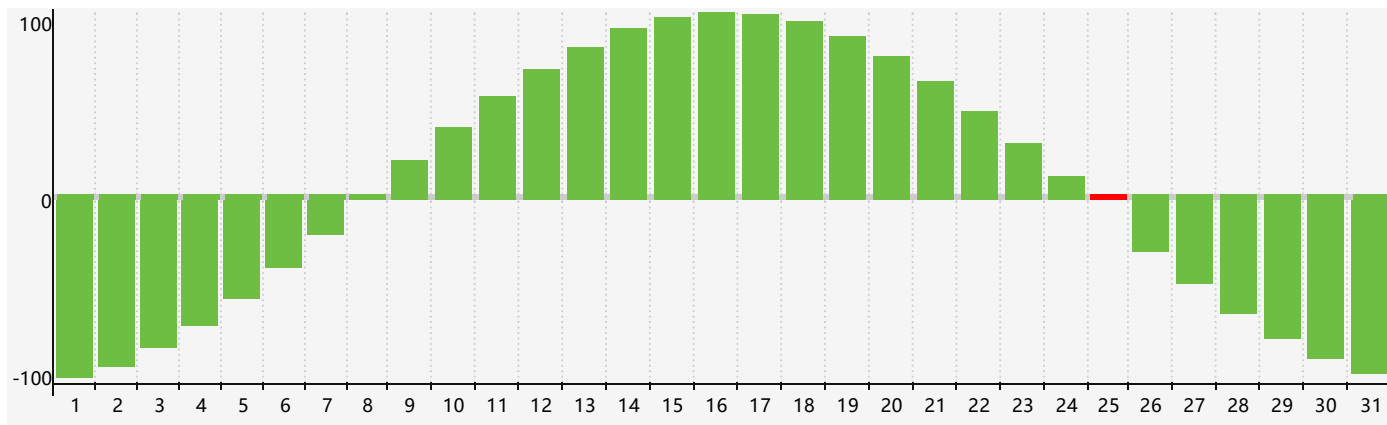

智力節律曲线图 - 2018年12月

情感節律曲线图 - 2018年12月

身體節律曲线图 - 2018年12月

公曆2018年十二月 農曆戊戌年 [狗年]

星期日	星期一	星期二	星期三	星期四	星期五	星期六
十八 25	十九 26	二十 27	廿一 28	廿二 29	廿三 30	廿四 1
廿五 2	廿六 3	廿七 4	廿八 5	廿九 6	大雪 初一 7	初二 8
初三 9 情感臨界日	初四 10	初五 11	初六 12 身體臨界日	初七 13	初八 14	初九 15
初十 16	十一 17	十二 18	十三 19	十四 20	十五 21	冬至 十六 22
十七 23	十八 24	十九 25 智力臨界日	二十 26	廿一 27	廿二 28	廿三 29
廿四 30	廿五 31	廿六 1	廿七 2	廿八 3	廿九 4 身體臨界日	小寒 三十 5