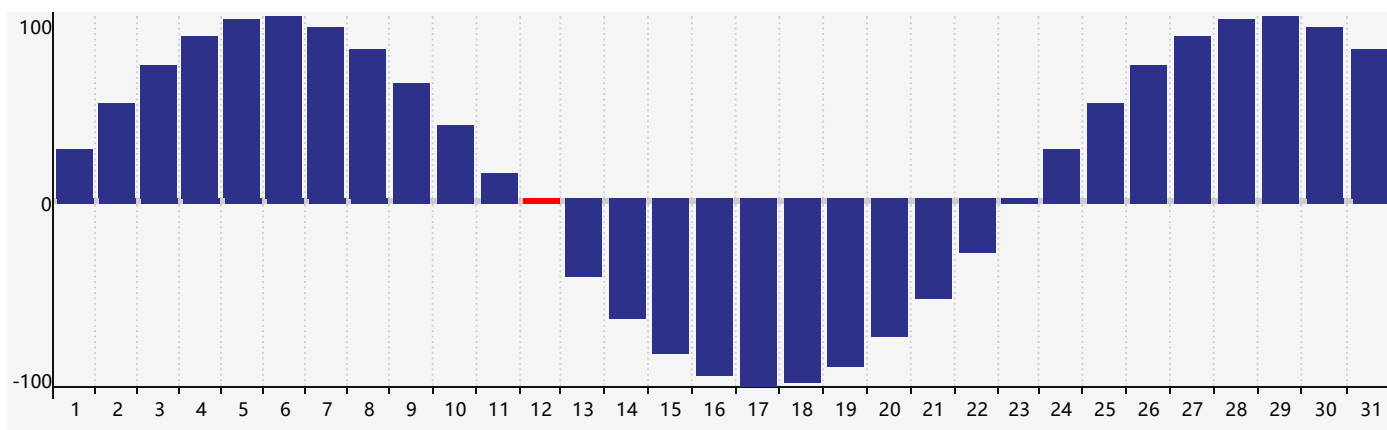

智力節律曲线图 - 2018年12月

情感節律曲线图 - 2018年12月

身體節律曲线图 - 2018年12月

公曆2018年十二月 農曆戊戌年 [狗年]

星期日	星期一	星期二	星期三	星期四	星期五	星期六
十八 25	十九 26	二十 27	廿一 28	廿二 29	廿三 30	廿四 1
廿五 2	廿六 3	廿七 4	廿八 5	廿九 6	大雪 初一 7	初二 8
初三 9 情感臨界日	初四 10	初五 11	初六 12 身體臨界日	初七 13	初八 14	初九 15
初十 16	十一 17	十二 18	十三 19	十四 20	十五 21	冬至 十六 22
十七 23	十八 24	十九 25 智力臨界日	二十 26	廿一 27	廿二 28	廿三 29
廿四 30	廿五 31	廿六 1	廿七 2	廿八 3	廿九 4 身體臨界日	小寒 三十 5