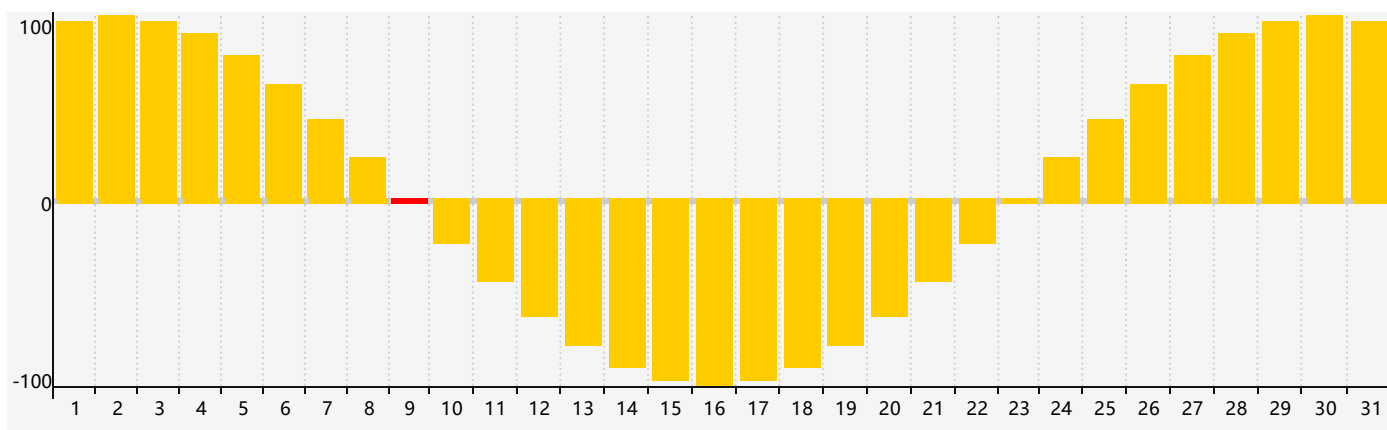

智力節律曲线图 - 2018年12月

情感節律曲线图 - 2018年12月

身體節律曲线图 - 2018年12月

公曆2018年十二月 農曆戊戌年 [狗年]

星期日	星期一	星期二	星期三	星期四	星期五	星期六
十八 25	十九 26	二十 27	廿一 28	廿二 29	廿三 30	廿四 1
廿五 2	廿六 3	廿七 4	廿八 5	廿九 6	大雪 初一 7	初二 8
初三 9 情感臨界日	初四 10	初五 11	初六 12 身體臨界日	初七 13	初八 14	初九 15
初十 16	十一 17	十二 18	十三 19	十四 20	十五 21	冬至 十六 22
十七 23	十八 24	十九 25 智力臨界日	二十 26	廿一 27	廿二 28	廿三 29
廿四 30	廿五 31	廿六 1	廿七 2	廿八 3	廿九 4 身體臨界日	小寒 三十 5