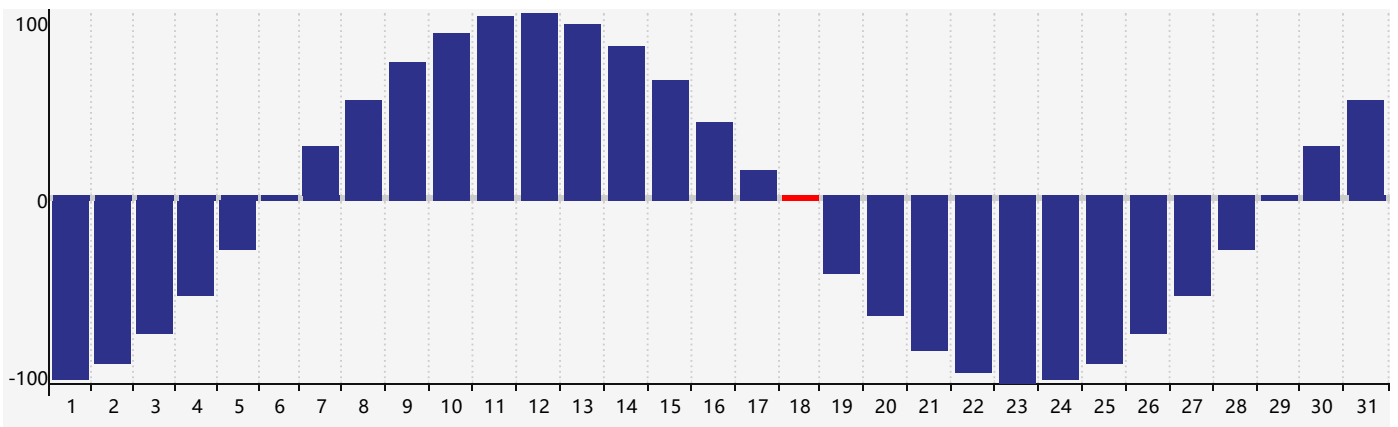

智力節律曲线图 - 2018年12月

情感節律曲线图 - 2018年12月

身體節律曲线图 - 2018年12月

公曆2018年十二月 農曆戊戌年 [狗年]

星期日	星期一	星期二	星期三	星期四	星期五	星期六
十八 25 身體臨界日 	十九 26 	二十 27 	廿一 28 	廿二 29 	廿三 30 	廿四 1
廿五 2 	廿六 3 	廿七 4 	廿八 5 智力臨界日 	廿九 6 	大雪 初一 7 	初二 8
初三 9 	初四 10 	初五 11 	初六 12 	初七 13 情感臨界日 	初八 14 	初九 15
初十 16 	十一 17 	十二 18 身體臨界日 	十三 19 	十四 20 	十五 21 	冬至 十六 22
十七 23 	十八 24 	十九 25 	二十 26 	廿一 27 	廿二 28 	廿三 29
廿四 30 	廿五 31 	廿六 1 	廿七 2 	廿八 3 	廿九 4 	小寒 三十 5