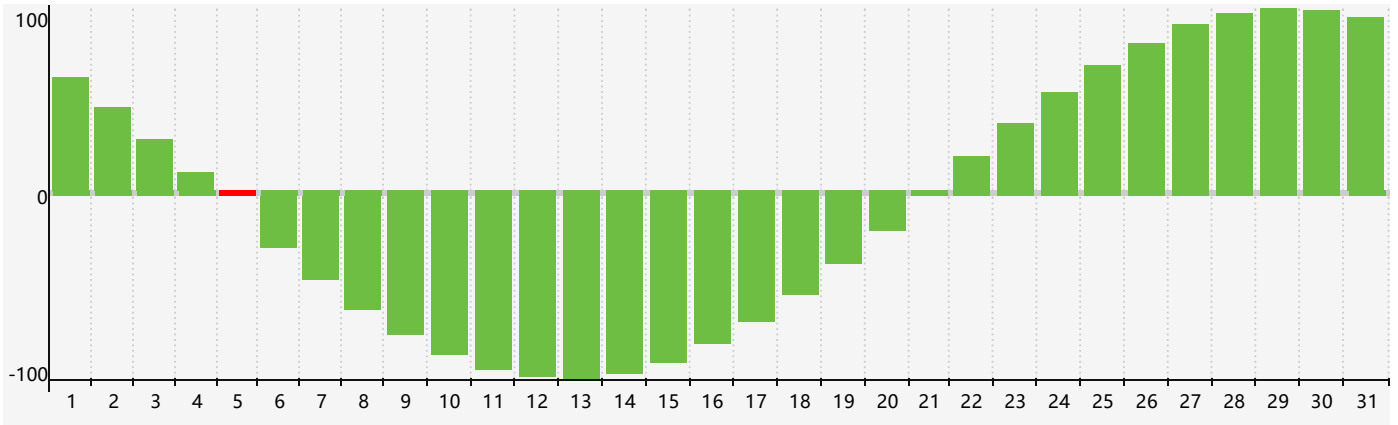

智力節律曲线图 - 2018年12月

情感節律曲线图 - 2018年12月

身體節律曲线图 - 2018年12月

公曆2018年十二月 農曆戊戌年 [狗年]

星期日	星期一	星期二	星期三	星期四	星期五	星期六
十八 25 身體臨界日 	十九 26 	二十 27 	廿一 28 	廿二 29 	廿三 30 	廿四 1
廿五 2 	廿六 3 	廿七 4 	廿八 5 智力臨界日 	廿九 6 	大雪 初一 7 	初二 8
初三 9 	初四 10 	初五 11 	初六 12 	初七 13 情感臨界日 	初八 14 	初九 15
初十 16 	十一 17 	十二 18 身體臨界日 	十三 19 	十四 20 	十五 21 	冬至 十六 22
十七 23 	十八 24 	十九 25 	二十 26 	廿一 27 	廿二 28 	廿三 29
廿四 30 	廿五 31 	廿六 1 	廿七 2 	廿八 3 	廿九 4 	小寒 三十 5