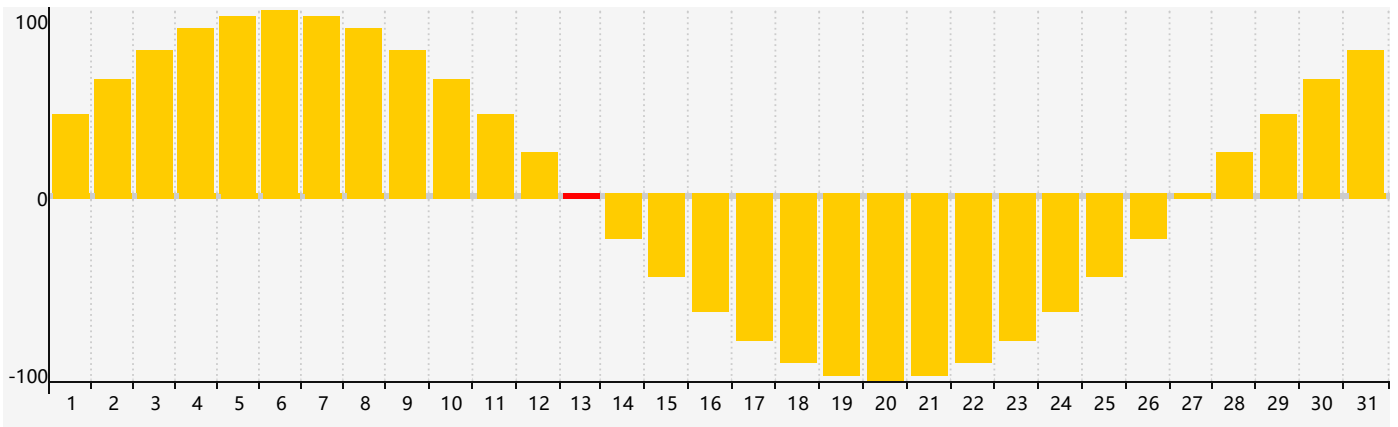

智力節律曲线图 - 2018年12月

情感節律曲线图 - 2018年12月

身體節律曲线图 - 2018年12月

公曆2018年十二月 農曆戊戌年 [狗年]

星期日	星期一	星期二	星期三	星期四	星期五	星期六
十八 25 身體臨界日 	十九 26 	二十 27 	廿一 28 	廿二 29 	廿三 30 	廿四 1
廿五 2 	廿六 3 	廿七 4 	廿八 5 智力臨界日 	廿九 6 	大雪 初一 7 	初二 8
初三 9 	初四 10 	初五 11 	初六 12 	初七 13 情感臨界日 	初八 14 	初九 15
初十 16 	十一 17 	十二 18 身體臨界日 	十三 19 	十四 20 	十五 21 	冬至 十六 22
十七 23 	十八 24 	十九 25 	二十 26 	廿一 27 	廿二 28 	廿三 29
廿四 30 	廿五 31 	廿六 1 	廿七 2 	廿八 3 	廿九 4 	小寒 三十 5