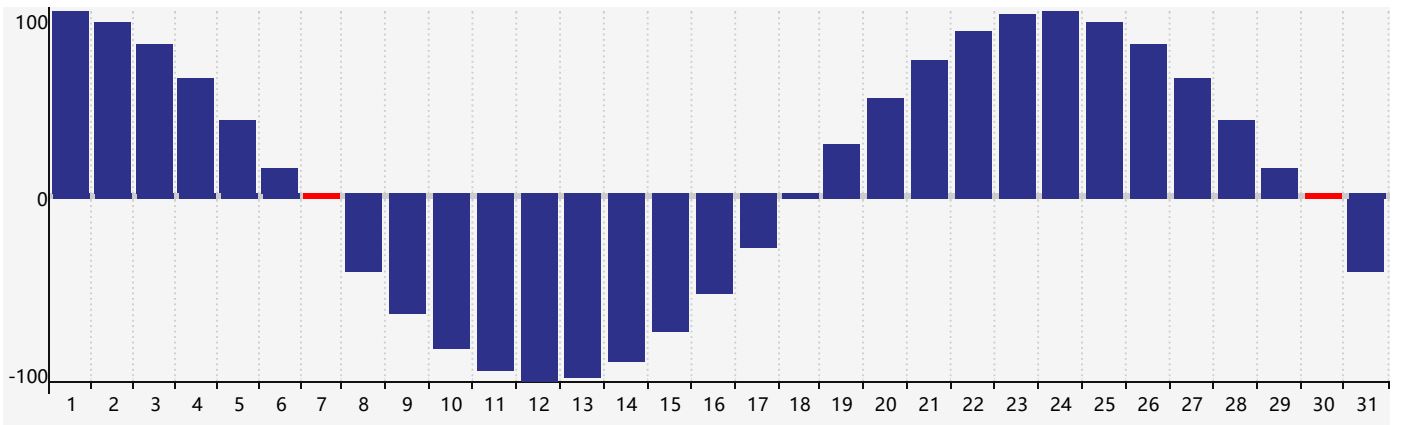

智力節律曲线图 - 2018年12月

情感節律曲线图 - 2018年12月

身體節律曲线图 - 2018年12月

公曆2018年十二月 農曆戊戌年 [狗年]

星期日	星期一	星期二	星期三	星期四	星期五	星期六
十八 25	十九 26	二十 27	廿一 28	廿二 29	廿三 30	廿四 1
廿五 2	廿六 3	廿七 4	廿八 5	廿九 6	大雪 初一 7 智力臨界日 身體臨界日	初二 8
初三 9	初四 10	初五 11	初六 12	初七 13	初八 14	初九 15
初十 16	十一 17	十二 18	十三 19	十四 20 情感臨界日	十五 21	冬至 十六 22
十七 23	十八 24	十九 25	二十 26	廿一 27	廿二 28	廿三 29
廿四 30 身體臨界日	廿五 31	廿六 1	廿七 2	廿八 3	廿九 4	小寒 三十 5