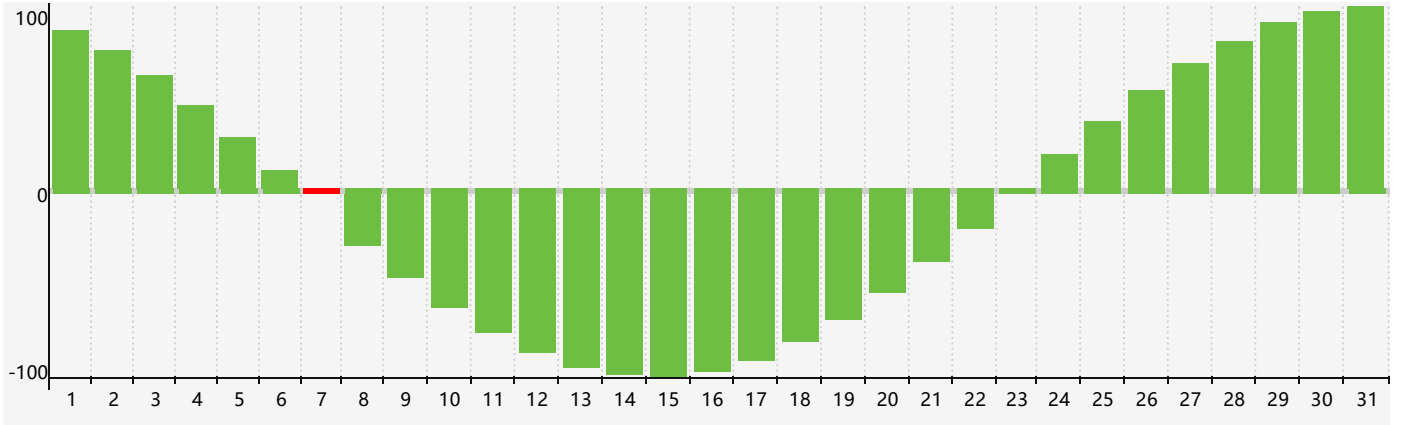

智力節律曲线图 - 2018年12月

情感節律曲线图 - 2018年12月

身體節律曲线图 - 2018年12月

公曆2018年十二月 農曆戊戌年 [狗年]

星期日	星期一	星期二	星期三	星期四	星期五	星期六
十八 25	十九 26	二十 27	廿一 28	廿二 29	廿三 30	廿四 1
廿五 2	廿六 3	廿七 4	廿八 5	廿九 6	大雪 初一 7 智力臨界日 身體臨界日	初二 8
初三 9	初四 10	初五 11	初六 12	初七 13	初八 14	初九 15
初十 16	十一 17	十二 18	十三 19	十四 20 情感臨界日	十五 21	冬至 十六 22
十七 23	十八 24	十九 25	二十 26	廿一 27	廿二 28	廿三 29
廿四 30 身體臨界日	廿五 31	廿六 1	廿七 2	廿八 3	廿九 4	小寒 三十 5