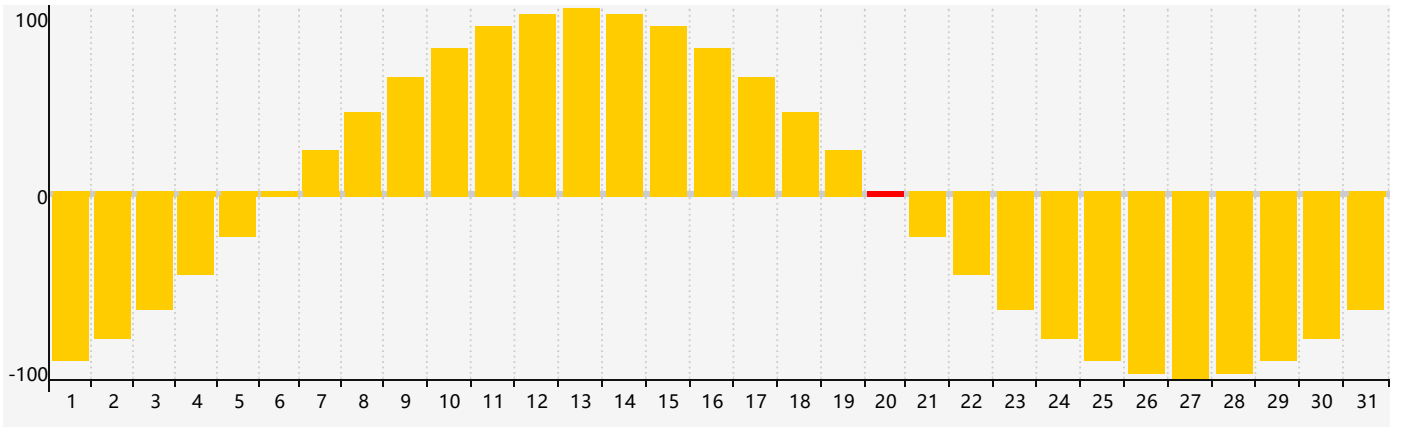

智力節律曲线图 - 2018年12月

情感節律曲线图 - 2018年12月

身體節律曲线图 - 2018年12月

公曆2018年十二月 農曆戊戌年 [狗年]

星期日	星期一	星期二	星期三	星期四	星期五	星期六
十八 25	十九 26	二十 27	廿一 28	廿二 29	廿三 30	廿四 1
廿五 2	廿六 3	廿七 4	廿八 5	廿九 6	大雪 初一 7 智力臨界日 身體臨界日	初二 8
初三 9	初四 10	初五 11	初六 12	初七 13	初八 14	初九 15
初十 16	十一 17	十二 18	十三 19	十四 20 情感臨界日	十五 21	冬至 十六 22
十七 23	十八 24	十九 25	二十 26	廿一 27	廿二 28	廿三 29
廿四 30 身體臨界日	廿五 31	廿六 1	廿七 2	廿八 3	廿九 4	小寒 三十 5