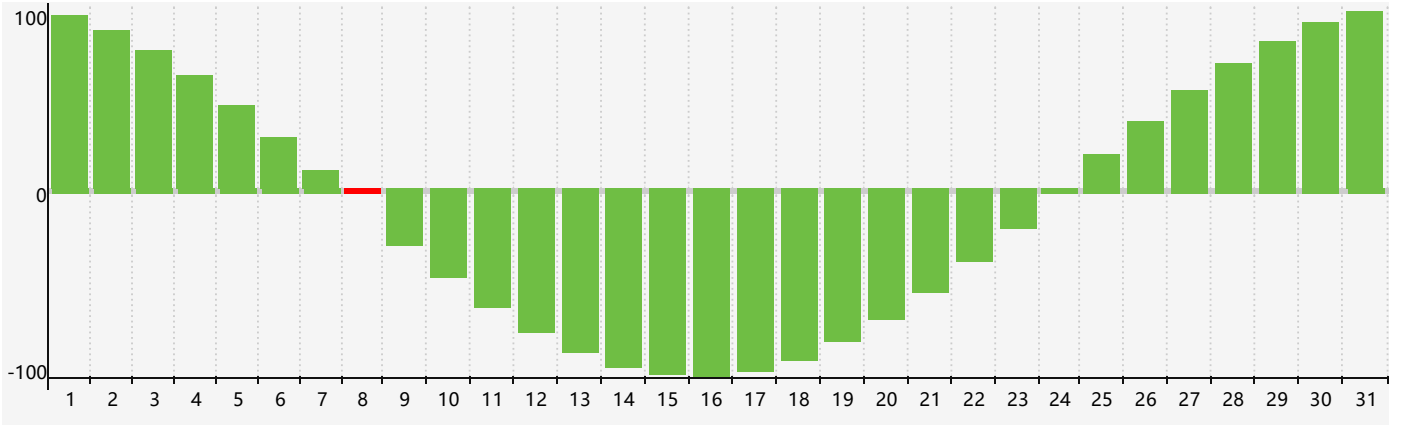

智力節律曲线图 - 2018年12月

情感節律曲线图 - 2018年12月

身體節律曲线图 - 2018年12月

公曆2018年十二月 農曆戊戌年 [狗年]

星期日	星期一	星期二	星期三	星期四	星期五	星期六
十八 25	十九 26	二十 27	廿一 28	廿二 29	廿三 30	廿四 1
廿五 2	廿六 3	廿七 4	廿八 5	廿九 6	大雪 初一 7	初二 8 智力臨界日 身體臨界日
初三 9	初四 10	初五 11	初六 12	初七 13	初八 14	初九 15
初十 16	十一 17	十二 18	十三 19	十四 20	十五 21 情感臨界日	冬至 十六 22
十七 23	十八 24	十九 25	二十 26	廿一 27	廿二 28	廿三 29
廿四 30	廿五 31 身體臨界日	廿六 1	廿七 2	廿八 3	廿九 4	小寒 三十 5