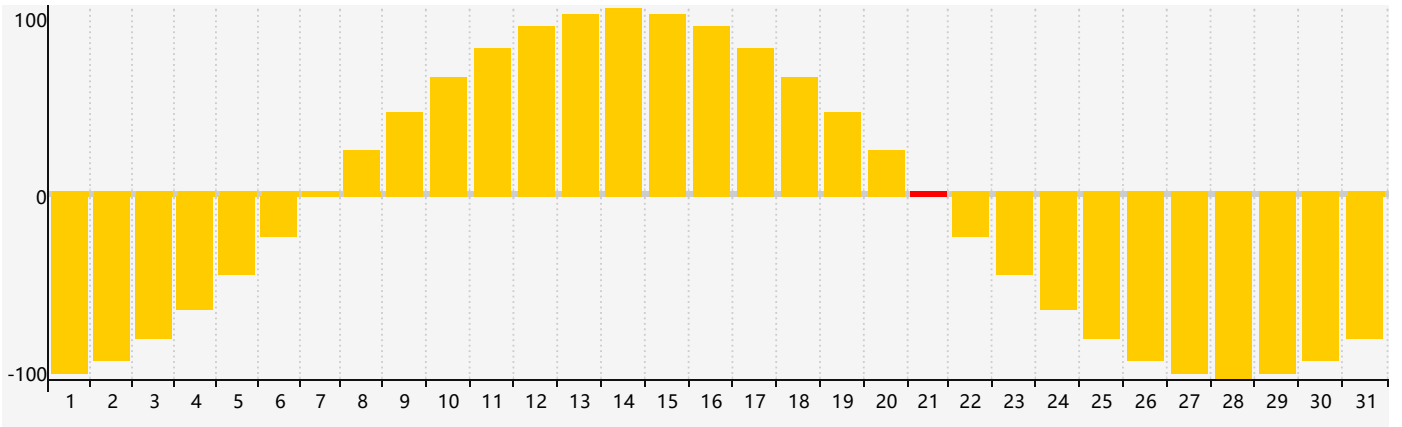

智力節律曲线图 - 2018年12月

情感節律曲线图 - 2018年12月

身體節律曲线图 - 2018年12月

公曆2018年十二月 農曆戊戌年 [狗年]

星期日	星期一	星期二	星期三	星期四	星期五	星期六
十八 25	十九 26	二十 27	廿一 28	廿二 29	廿三 30	廿四 1
廿五 2	廿六 3	廿七 4	廿八 5	廿九 6	大雪 初一 7	初二 8 智力臨界日 身體臨界日
初三 9	初四 10	初五 11	初六 12	初七 13	初八 14	初九 15
初十 16	十一 17	十二 18	十三 19	十四 20	十五 21 情感臨界日	冬至 十六 22
十七 23	十八 24	十九 25	二十 26	廿一 27	廿二 28	廿三 29
廿四 30	廿五 31 身體臨界日	廿六 1	廿七 2	廿八 3	廿九 4	小寒 三十 5