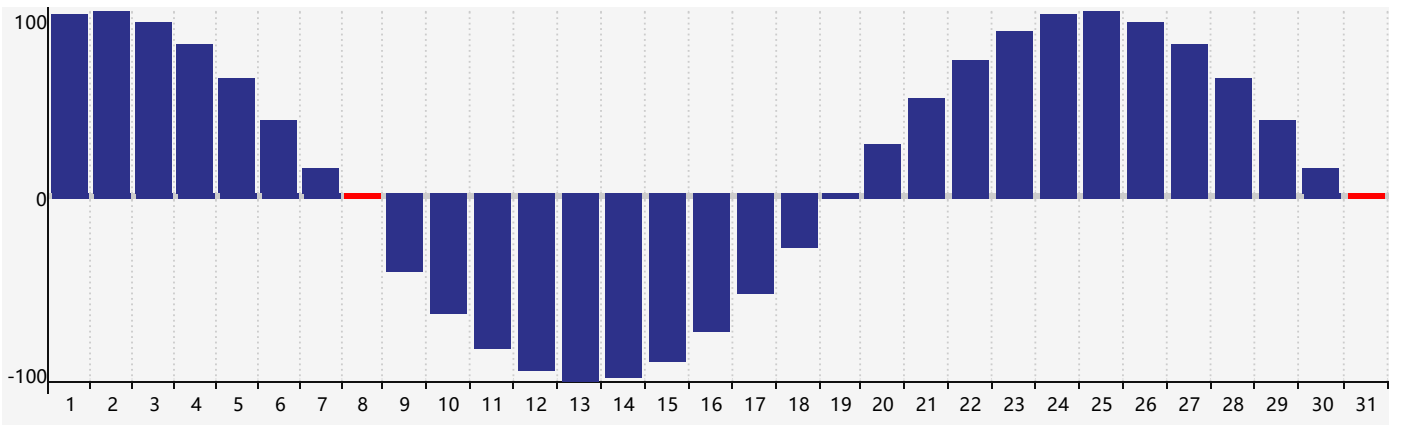

智力節律曲线图 - 2018年12月

情感節律曲线图 - 2018年12月

身體節律曲线图 - 2018年12月

公曆2018年十二月 農曆戊戌年 [狗年]

星期日	星期一	星期二	星期三	星期四	星期五	星期六
十八 25	十九 26	二十 27	廿一 28	廿二 29	廿三 30	廿四 1
廿五 2	廿六 3	廿七 4	廿八 5	廿九 6	大雪 初一 7	初二 8 智力臨界日 身體臨界日
初三 9	初四 10	初五 11	初六 12	初七 13	初八 14	初九 15
初十 16	十一 17	十二 18	十三 19	十四 20	十五 21 情感臨界日	冬至 十六 22
十七 23	十八 24	十九 25	二十 26	廿一 27	廿二 28	廿三 29
廿四 30	廿五 31 身體臨界日	廿六 1	廿七 2	廿八 3	廿九 4	小寒 三十 5