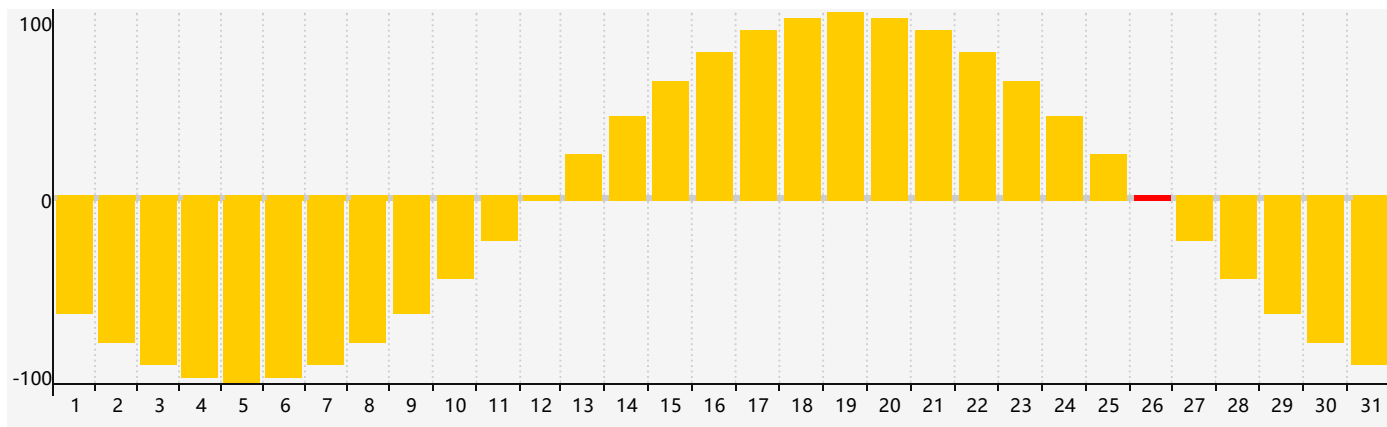

智力節律曲线图 - 2018年12月

情感節律曲线图 - 2018年12月

身體節律曲线图 - 2018年12月

公曆2018年十二月 農曆戊戌年 [狗年]

星期日	星期一	星期二	星期三	星期四	星期五	星期六
十八 25	十九 26	二十 27	廿一 28 情感臨界日	廿二 29	廿三 30	廿四 1
廿五 2	廿六 3	廿七 4	廿八 5	廿九 6	大雪 初一 7	初二 8
初三 9	初四 10	初五 11	初六 12	初七 13	初八 14	初九 15 身體臨界日
初十 16	十一 17	十二 18	十三 19	十四 20	十五 21 智力臨界日	冬至 十六 22
十七 23	十八 24	十九 25	二十 26 情感臨界日	廿一 27	廿二 28	廿三 29
廿四 30	廿五 31	廿六 1	廿七 2	廿八 3	廿九 4	小寒 三十 5