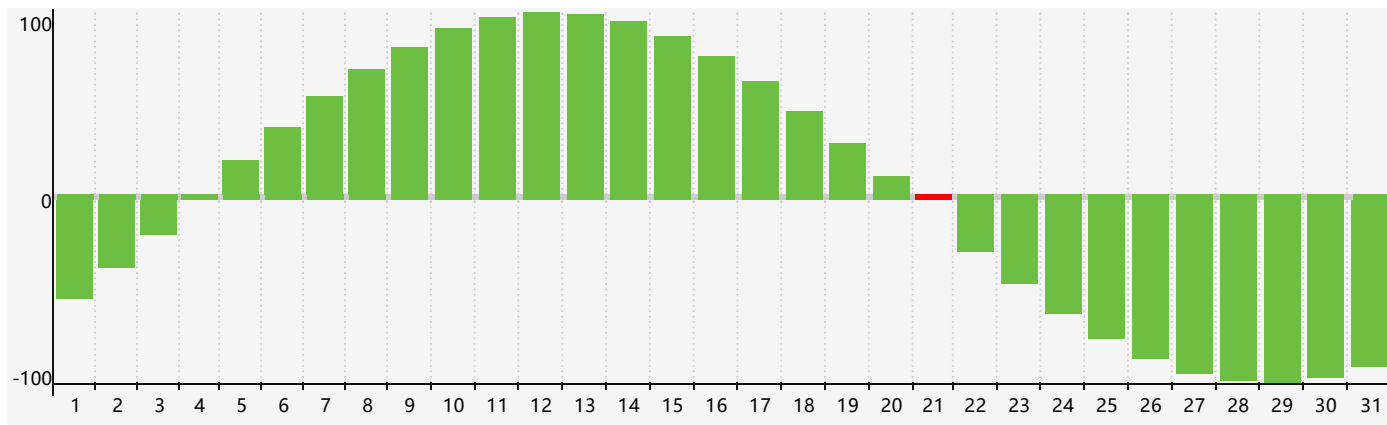

智力節律曲线图 - 2018年12月

情感節律曲线图 - 2018年12月

身體節律曲线图 - 2018年12月

公曆2018年十二月 農曆戊戌年 [狗年]

星期日	星期一	星期二	星期三	星期四	星期五	星期六
十八 25	十九 26	二十 27	廿一 28 情感臨界日	廿二 29	廿三 30	廿四 1
廿五 2	廿六 3	廿七 4	廿八 5	廿九 6	大雪 初一 7	初二 8
初三 9	初四 10	初五 11	初六 12	初七 13	初八 14	初九 15 身體臨界日
初十 16	十一 17	十二 18	十三 19	十四 20	十五 21 智力臨界日	冬至 十六 22
十七 23	十八 24	十九 25	二十 26 情感臨界日	廿一 27	廿二 28	廿三 29
廿四 30	廿五 31	廿六 1	廿七 2	廿八 3	廿九 4	小寒 三十 5