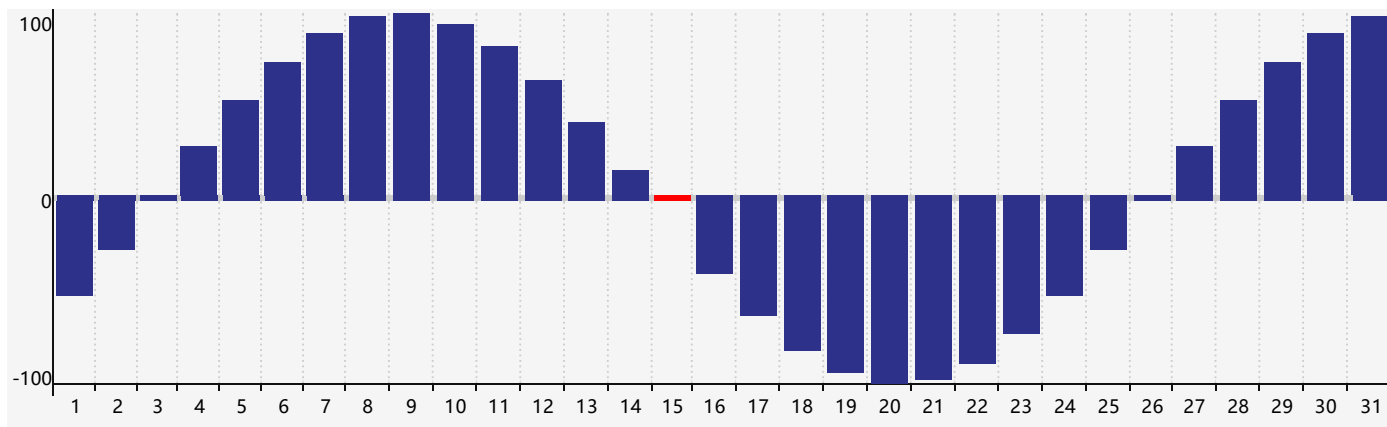

智力節律曲线图 - 2018年12月

情感節律曲线图 - 2018年12月

身體節律曲线图 - 2018年12月

公曆2018年十二月 農曆戊戌年 [狗年]

星期日	星期一	星期二	星期三	星期四	星期五	星期六
十八 25	十九 26	二十 27	廿一 28 情感臨界日	廿二 29	廿三 30	廿四 1
廿五 2	廿六 3	廿七 4	廿八 5	廿九 6	大雪 初一 7	初二 8
初三 9	初四 10	初五 11	初六 12	初七 13	初八 14	初九 15 身體臨界日
初十 16	十一 17	十二 18	十三 19	十四 20	十五 21 智力臨界日	冬至 十六 22
十七 23	十八 24	十九 25	二十 26 情感臨界日	廿一 27	廿二 28	廿三 29
廿四 30	廿五 31	廿六 1	廿七 2	廿八 3	廿九 4	小寒 三十 5