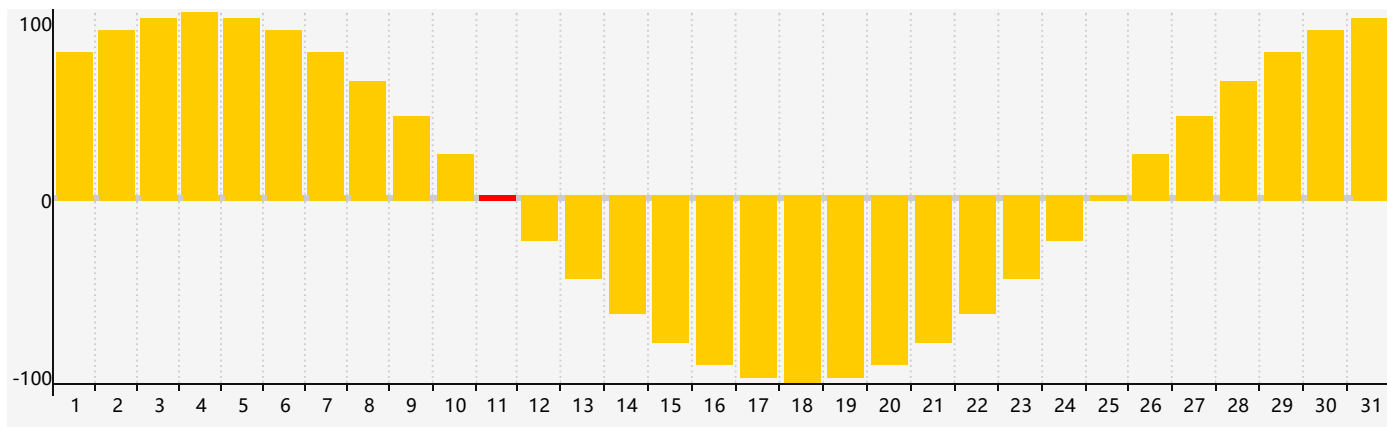

### 智力節律曲线图 - 2018年12月

### 情感節律曲线图 - 2018年12月

### 身體節律曲线图 - 2018年12月

公曆2018年十二月 農曆戊戌年 [狗年]

星期日	星期一	星期二	星期三	星期四	星期五	星期六
十八 25	十九 26	二十 27	廿一 28	廿二 29	廿三 30	廿四 1
廿五 2	廿六 3	廿七 4 身體臨界日	廿八 5	廿九 6	大雪 初一 7	初二 8
初三 9	初四 10	初五 11 情感臨界日	初六 12	初七 13	初八 14	初九 15
初十 16	十一 17	十二 18	十三 19	十四 20	十五 21	冬至 十六 22
十七 23 智力臨界日	十八 24	十九 25	二十 26	廿一 27 身體臨界日	廿二 28	廿三 29
廿四 30	廿五 31	廿六 1	廿七 2	廿八 3	廿九 4	小寒 三十 5