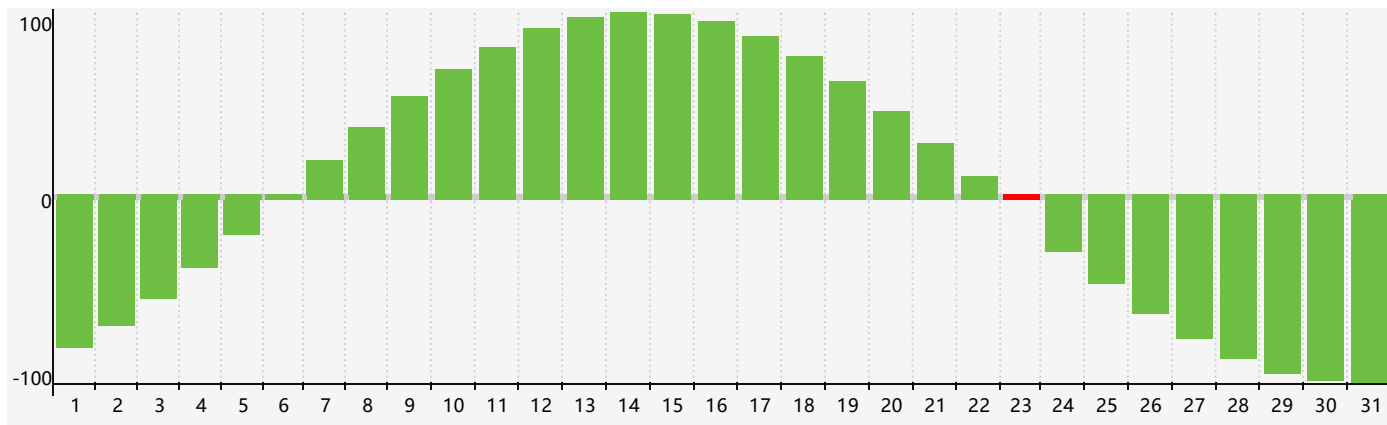

### 智力節律曲线图 - 2018年12月

### 情感節律曲线图 - 2018年12月

### 身體節律曲线图 - 2018年12月

公曆2018年十二月 農曆戊戌年 [狗年]

星期日	星期一	星期二	星期三	星期四	星期五	星期六
十八 25	十九 26	二十 27	廿一 28	廿二 29	廿三 30	廿四 1
廿五 2	廿六 3	廿七 4 身體臨界日	廿八 5	廿九 6	大雪 初一 7	初二 8
初三 9	初四 10	初五 11 情感臨界日	初六 12	初七 13	初八 14	初九 15
初十 16	十一 17	十二 18	十三 19	十四 20	十五 21	冬至 十六 22
十七 23 智力臨界日	十八 24	十九 25	二十 26	廿一 27 身體臨界日	廿二 28	廿三 29
廿四 30	廿五 31	廿六 1	廿七 2	廿八 3	廿九 4	小寒 三十 5