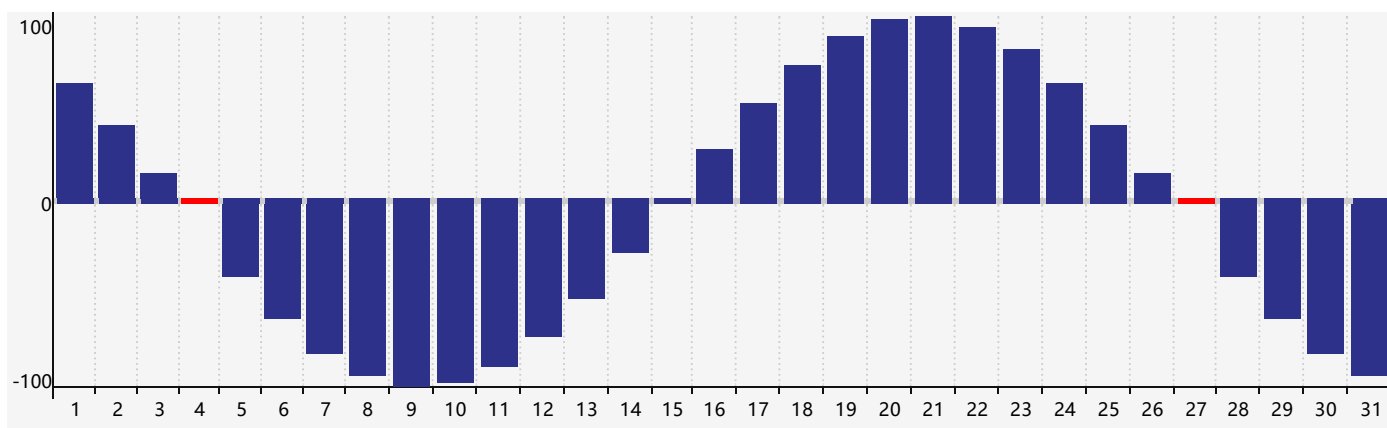

### 智力節律曲线图 - 2018年12月

### 情感節律曲线图 - 2018年12月

### 身體節律曲线图 - 2018年12月

公曆2018年十二月 農曆戊戌年 [狗年]

星期日	星期一	星期二	星期三	星期四	星期五	星期六
十八 25	十九 26	二十 27	廿一 28	廿二 29	廿三 30	廿四 1
廿五 2	廿六 3	廿七 4 身體臨界日	廿八 5	廿九 6	大雪 初一 7	初二 8
初三 9	初四 10	初五 11 情感臨界日	初六 12	初七 13	初八 14	初九 15
初十 16	十一 17	十二 18	十三 19	十四 20	十五 21	冬至 十六 22
十七 23 智力臨界日	十八 24	十九 25	二十 26	廿一 27 身體臨界日	廿二 28	廿三 29
廿四 30	廿五 31	廿六 1	廿七 2	廿八 3	廿九 4	小寒 三十 5