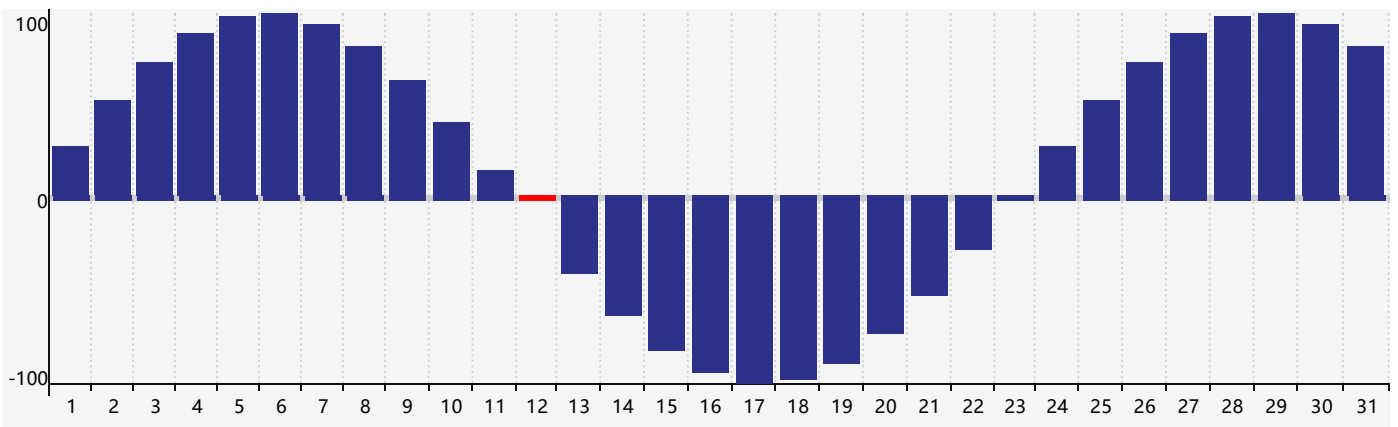

智力節律曲线图 - 2018年12月

情感節律曲线图 - 2018年12月

身體節律曲线图 - 2018年12月

公曆2018年十二月 農曆戊戌年 [狗年]

星期日	星期一	星期二	星期三	星期四	星期五	星期六
十八 25	十九 26	二十 27	廿一 28 智力臨界日	廿二 29	廿三 30	廿四 1
廿五 2	廿六 3	廿七 4	廿八 5	廿九 6	大雪 初一 7	初二 8
初三 9	初四 10	初五 11	初六 12 身體臨界日	初七 13	初八 14	初九 15
初十 16	十一 17	十二 18	十三 19 情感臨界日	十四 20	十五 21	冬至 十六 22
十七 23	十八 24	十九 25	二十 26	廿一 27	廿二 28	廿三 29
廿四 30	廿五 31 智力臨界日	廿六 1	廿七 2	廿八 3	廿九 4 身體臨界日	小寒 三十 5