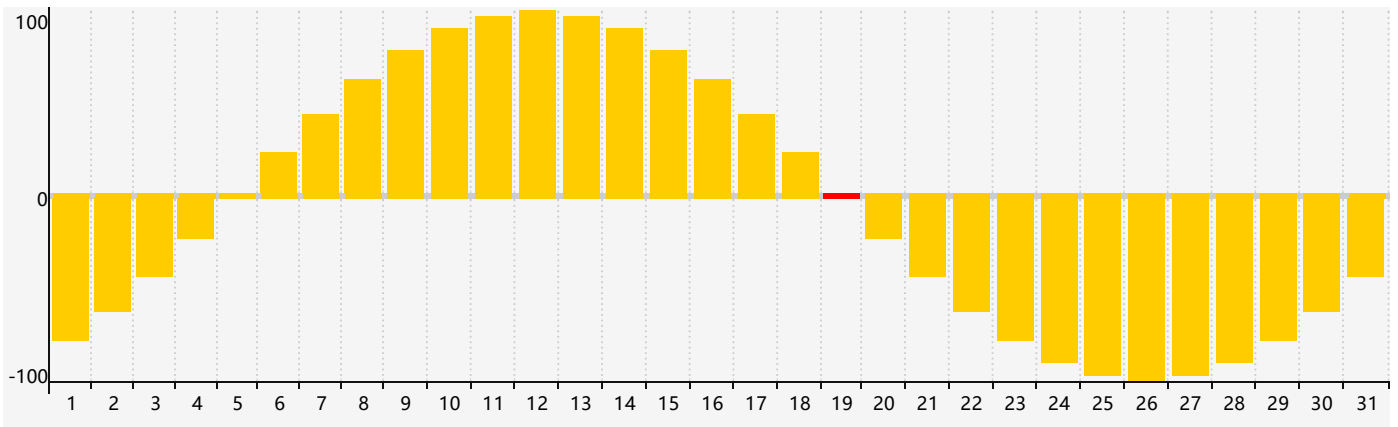

智力節律曲线图 - 2018年12月

情感節律曲线图 - 2018年12月

身體節律曲线图 - 2018年12月

公曆2018年十二月 農曆戊戌年 [狗年]

星期日	星期一	星期二	星期三	星期四	星期五	星期六
十八 25	十九 26	二十 27	廿一 28 智力臨界日	廿二 29	廿三 30	廿四 1
廿五 2	廿六 3	廿七 4	廿八 5	廿九 6	大雪 初一 7	初二 8
初三 9	初四 10	初五 11	初六 12 身體臨界日	初七 13	初八 14	初九 15
初十 16	十一 17	十二 18	十三 19 情感臨界日	十四 20	十五 21	冬至 十六 22
十七 23	十八 24	十九 25	二十 26	廿一 27	廿二 28	廿三 29
廿四 30	廿五 31 智力臨界日	廿六 1	廿七 2	廿八 3	廿九 4 身體臨界日	小寒 三十 5