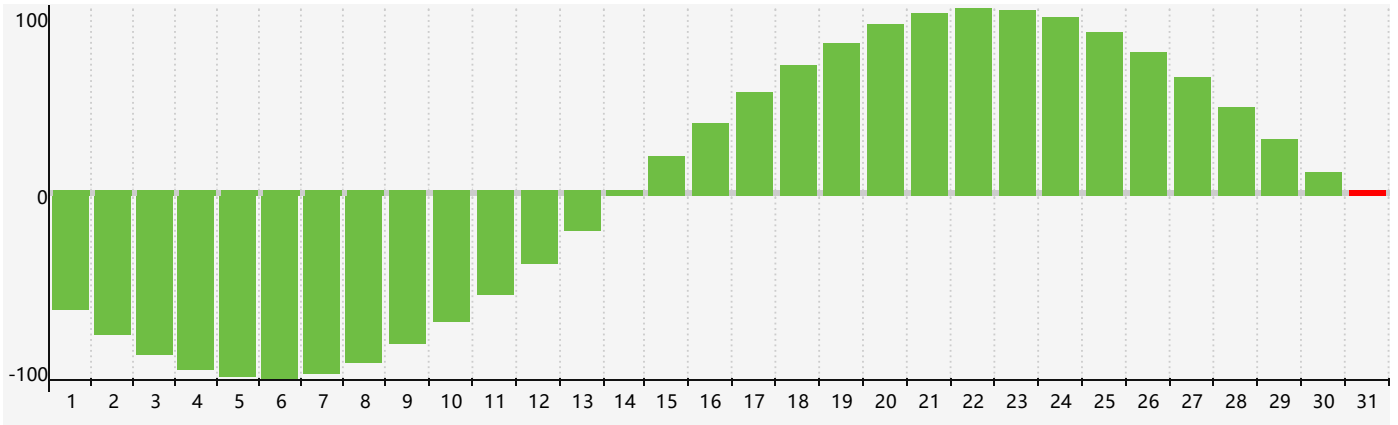

智力節律曲线图 - 2018年12月

情感節律曲线图 - 2018年12月

身體節律曲线图 - 2018年12月

公曆2018年十二月 農曆戊戌年 [狗年]

星期日	星期一	星期二	星期三	星期四	星期五	星期六
十八 25	十九 26	二十 27	廿一 28 智力臨界日	廿二 29	廿三 30	廿四 1
廿五 2	廿六 3	廿七 4	廿八 5	廿九 6	大雪 初一 7	初二 8
初三 9	初四 10	初五 11	初六 12 身體臨界日	初七 13	初八 14	初九 15
初十 16	十一 17	十二 18	十三 19 情感臨界日	十四 20	十五 21	冬至 十六 22
十七 23	十八 24	十九 25	二十 26	廿一 27	廿二 28	廿三 29
廿四 30	廿五 31 智力臨界日	廿六 1	廿七 2	廿八 3	廿九 4 身體臨界日	小寒 三十 5