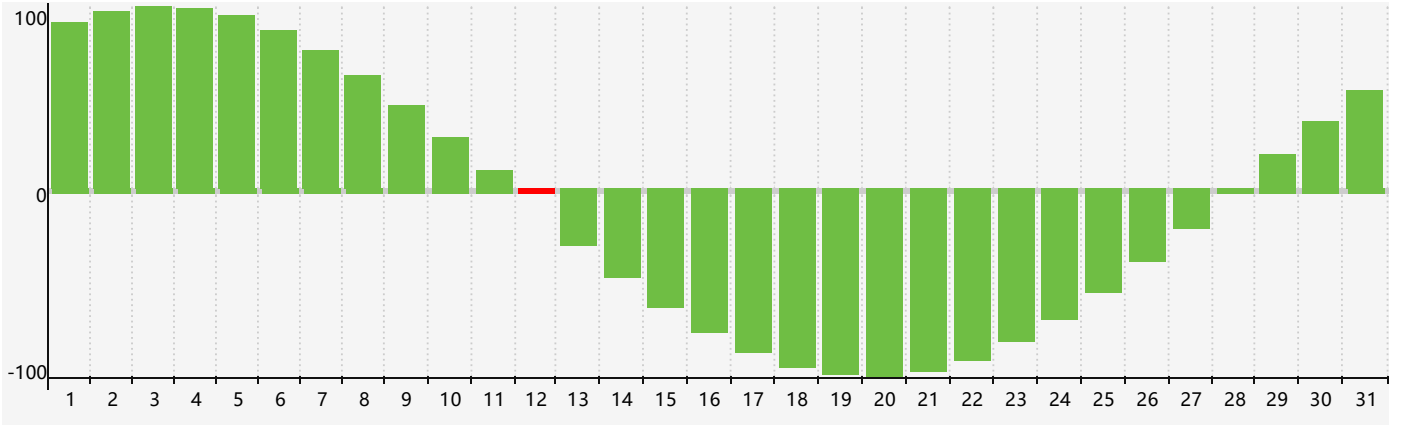

### 智力節律曲线图 - 2018年12月

### 情感節律曲线图 - 2018年12月

### 身體節律曲线图 - 2018年12月

公曆2018年十二月 農曆戊戌年 [狗年]

星期日	星期一	星期二	星期三	星期四	星期五	星期六
十八 25	十九 26	二十 27	廿一 28	廿二 29	廿三 30	廿四 1
廿五 2	廿六 3	廿七 4	廿八 5	廿九 6	大雪 初一 7	初二 8
初三 9 身體臨界日	初四 10	初五 11	初六 12 智力臨界日	初七 13 情感臨界日	初八 14	初九 15
初十 16	十一 17	十二 18	十三 19	十四 20	十五 21	冬至 十六 22
十七 23	十八 24	十九 25	二十 26	廿一 27	廿二 28	廿三 29
廿四 30	廿五 31	廿六 1 身體臨界日	廿七 2	廿八 3	廿九 4	小寒 三十 5