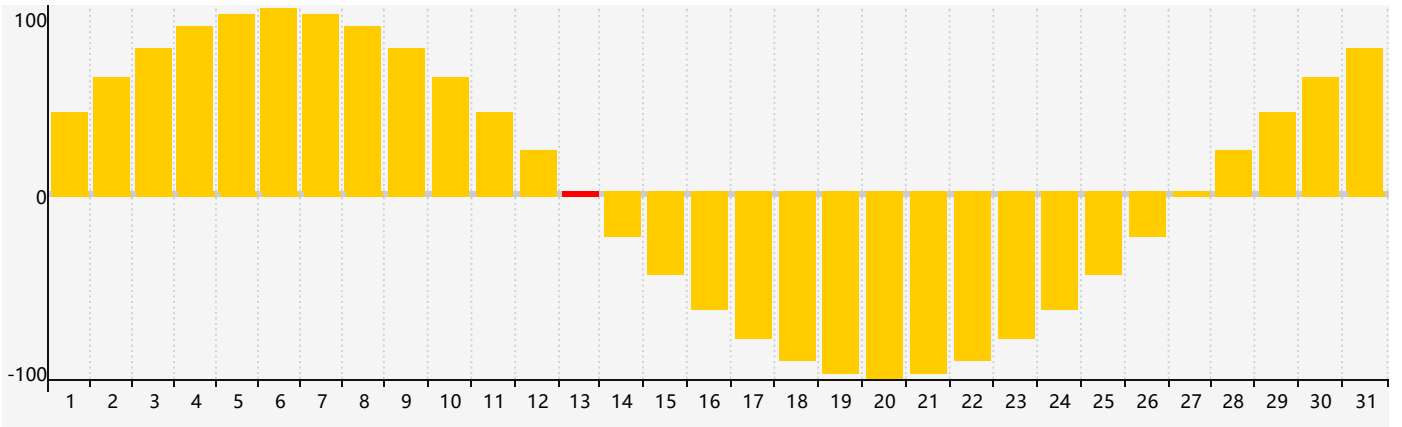

### 智力節律曲线图 - 2018年12月

### 情感節律曲线图 - 2018年12月

### 身體節律曲线图 - 2018年12月

公曆2018年十二月 農曆戊戌年 [狗年]

星期日	星期一	星期二	星期三	星期四	星期五	星期六
十八 25	十九 26	二十 27	廿一 28	廿二 29	廿三 30	廿四 1
廿五 2	廿六 3	廿七 4	廿八 5	廿九 6	大雪 初一 7	初二 8
初三 9 身體臨界日	初四 10	初五 11	初六 12 智力臨界日	初七 13 情感臨界日	初八 14	初九 15
初十 16	十一 17	十二 18	十三 19	十四 20	十五 21	冬至 十六 22
十七 23	十八 24	十九 25	二十 26	廿一 27	廿二 28	廿三 29
廿四 30	廿五 31	廿六 1 身體臨界日	廿七 2	廿八 3	廿九 4	小寒 三十 5