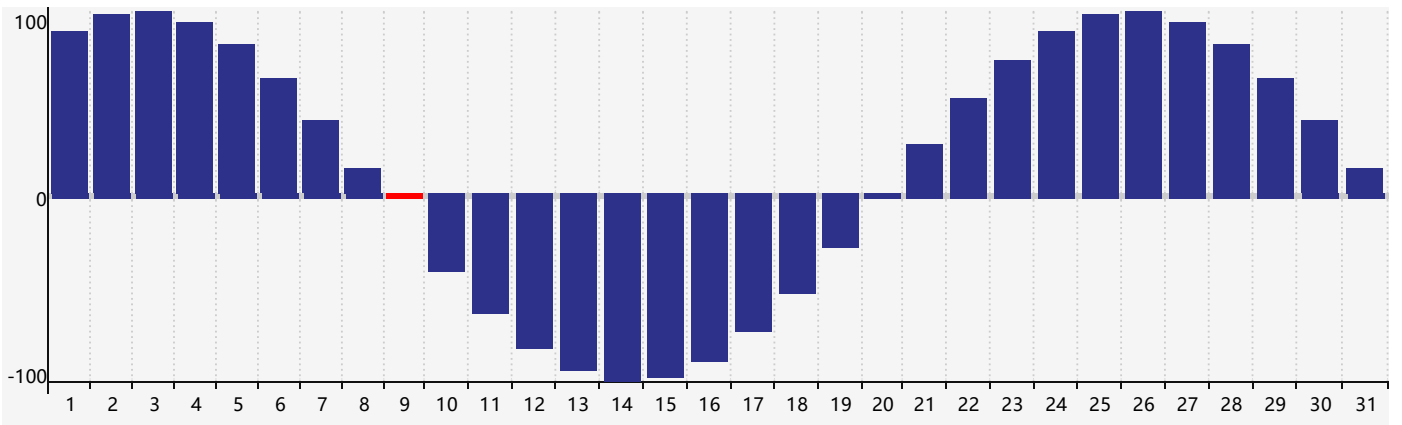

### 智力節律曲线图 - 2018年12月

### 情感節律曲线图 - 2018年12月

### 身體節律曲线图 - 2018年12月

公曆2018年十二月 農曆戊戌年 [狗年]

星期日	星期一	星期二	星期三	星期四	星期五	星期六
十八 25	十九 26	二十 27	廿一 28	廿二 29	廿三 30	廿四 1
廿五 2	廿六 3	廿七 4	廿八 5	廿九 6	大雪 初一 7	初二 8
初三 9 身體臨界日	初四 10	初五 11	初六 12 智力臨界日	初七 13 情感臨界日	初八 14	初九 15
初十 16	十一 17	十二 18	十三 19	十四 20	十五 21	冬至 十六 22
十七 23	十八 24	十九 25	二十 26	廿一 27	廿二 28	廿三 29
廿四 30	廿五 31	廿六 1 身體臨界日	廿七 2	廿八 3	廿九 4	小寒 三十 5