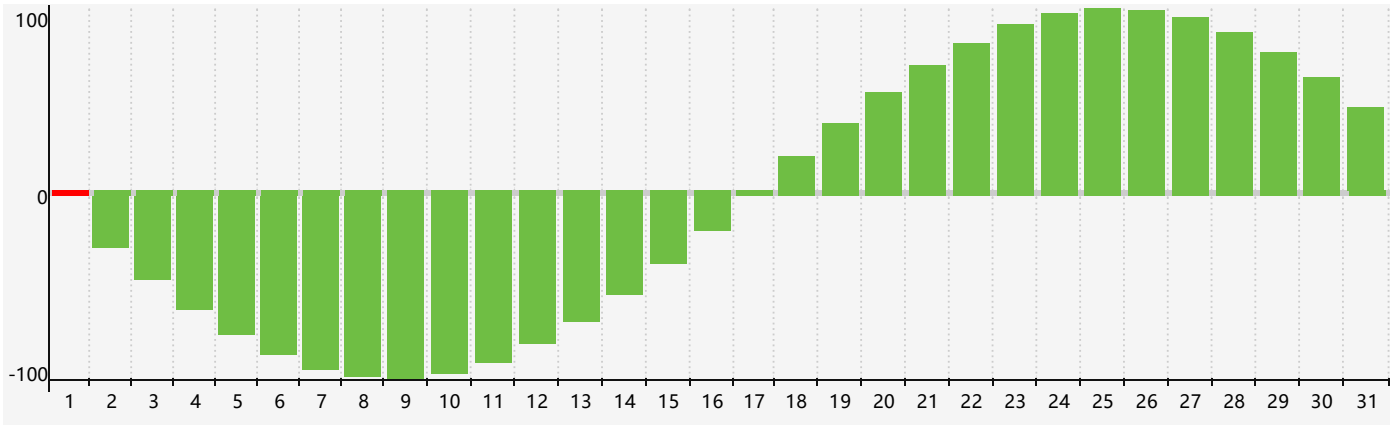

智力節律曲线图 - 2018年12月

情感節律曲线图 - 2018年12月

身體節律曲线图 - 2018年12月

公曆2018年十二月 農曆戊戌年 [狗年]

星期日	星期一	星期二	星期三	星期四	星期五	星期六
十八 25 	十九 26 身體臨界日 	二十 27 	廿一 28 	廿二 29 	廿三 30 	廿四 1 智力臨界日
廿五 2 	廿六 3 	廿七 4 	廿八 5 	廿九 6 	大雪 初一 7 	初二 8
初三 9 	初四 10 	初五 11 	初六 12 	初七 13 	初八 14 	初九 15
初十 16 	十一 17 	十二 18 	十三 19 情感臨界日 身體臨界日 	十四 20 	十五 21 	冬至 十六 22
十七 23 	十八 24 	十九 25 	二十 26 	廿一 27 	廿二 28 	廿三 29
廿四 30 	廿五 31 	廿六 1 	廿七 2 	廿八 3 智力臨界日 	廿九 4 	小寒 三十 5