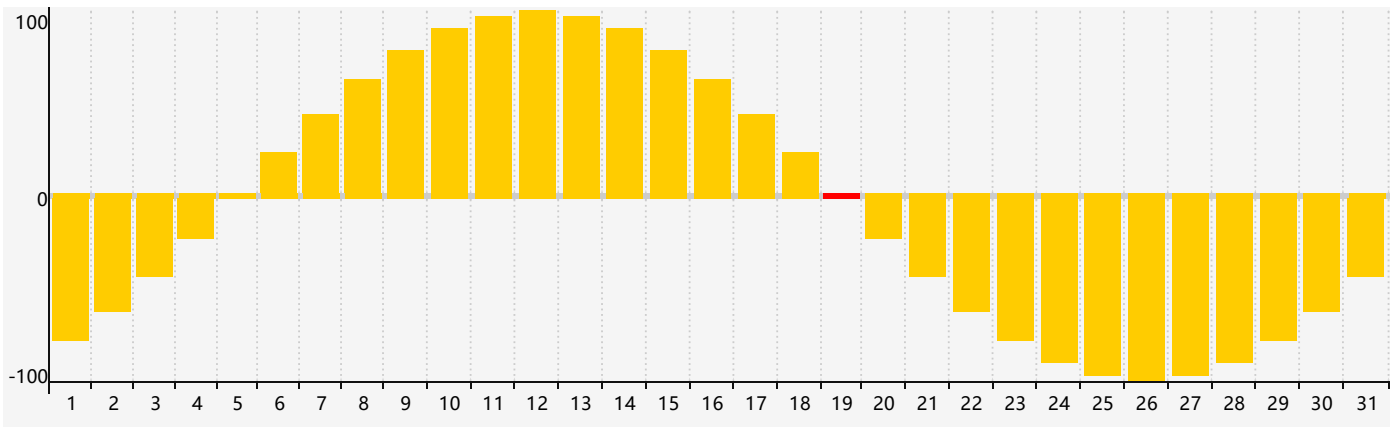

智力節律曲线图 - 2018年12月

情感節律曲线图 - 2018年12月

身體節律曲线图 - 2018年12月

公曆2018年十二月 農曆戊戌年 [狗年]

星期日	星期一	星期二	星期三	星期四	星期五	星期六
十八 25 	十九 26 身體臨界日 	二十 27 	廿一 28 	廿二 29 	廿三 30 	廿四 1 智力臨界日
廿五 2 	廿六 3 	廿七 4 	廿八 5 	廿九 6 	大雪 初一 7 	初二 8
初三 9 	初四 10 	初五 11 	初六 12 	初七 13 	初八 14 	初九 15
初十 16 	十一 17 	十二 18 	十三 19 情感臨界日 身體臨界日 	十四 20 	十五 21 	冬至 十六 22
十七 23 	十八 24 	十九 25 	二十 26 	廿一 27 	廿二 28 	廿三 29
廿四 30 	廿五 31 	廿六 1 	廿七 2 	廿八 3 智力臨界日 	廿九 4 	小寒 三十 5