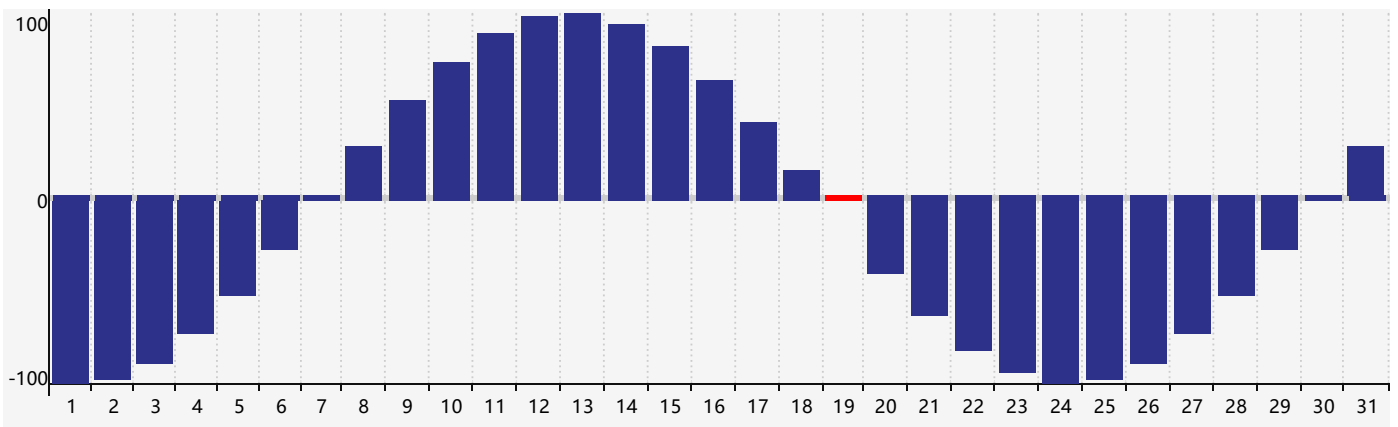

智力節律曲线图 - 2018年12月

情感節律曲线图 - 2018年12月

身體節律曲线图 - 2018年12月

公曆2018年十二月 農曆戊戌年 [狗年]

星期日	星期一	星期二	星期三	星期四	星期五	星期六
十八 25 	十九 26 身體臨界日 	二十 27 	廿一 28 	廿二 29 	廿三 30 	廿四 1 智力臨界日
廿五 2 	廿六 3 	廿七 4 	廿八 5 	廿九 6 	大雪 初一 7 	初二 8
初三 9 	初四 10 	初五 11 	初六 12 	初七 13 	初八 14 	初九 15
初十 16 	十一 17 	十二 18 	十三 19 情感臨界日 身體臨界日 	十四 20 	十五 21 	冬至 十六 22
十七 23 	十八 24 	十九 25 	二十 26 	廿一 27 	廿二 28 	廿三 29
廿四 30 	廿五 31 	廿六 1 	廿七 2 	廿八 3 智力臨界日 	廿九 4 	小寒 三十 5