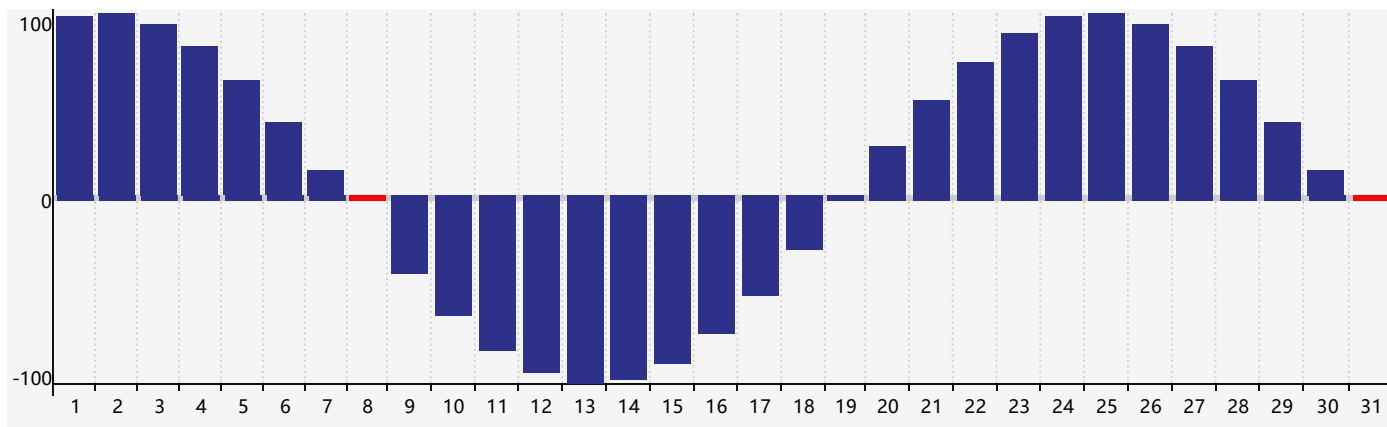

### 智力節律曲线图 - 2018年12月

### 情感節律曲线图 - 2018年12月

### 身體節律曲线图 - 2018年12月

公曆2018年十二月 農曆戊戌年 [狗年]

星期日	星期一	星期二	星期三	星期四	星期五	星期六
十八 25	十九 26 智力臨界日	二十 27	廿一 28	廿二 29	廿三 30	廿四 1
廿五 2	廿六 3	廿七 4	廿八 5	廿九 6 情感臨界日	大雪 初一 7	初二 8 身體臨界日
初三 9	初四 10	初五 11	初六 12	初七 13	初八 14	初九 15
初十 16	十一 17	十二 18	十三 19	十四 20	十五 21	冬至 十六 22
十七 23	十八 24	十九 25	二十 26	廿一 27	廿二 28	廿三 29 智力臨界日
廿四 30	廿五 31 身體臨界日	廿六 1	廿七 2	廿八 3 情感臨界日	廿九 4	小寒 三十 5