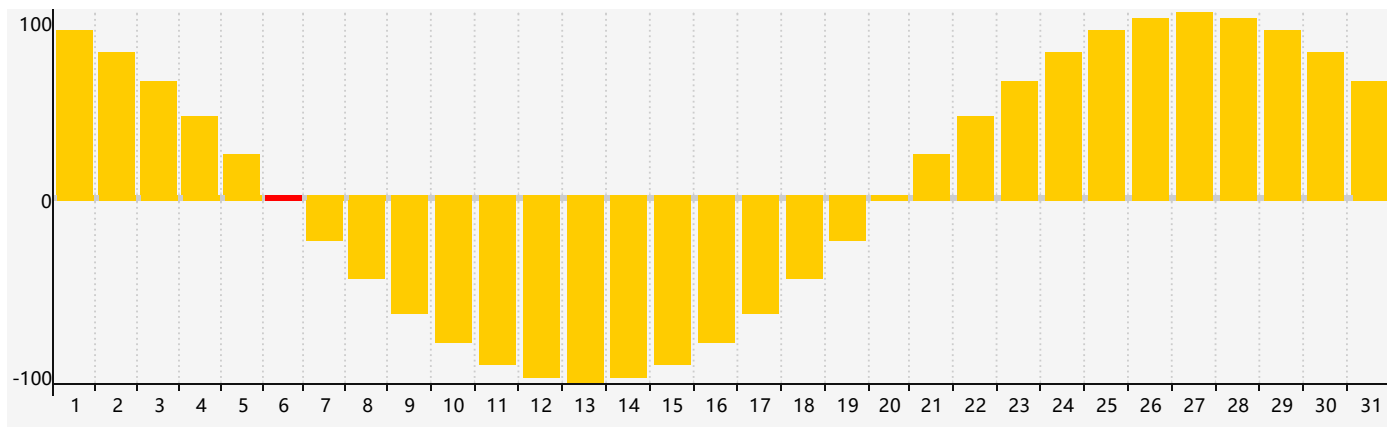

### 智力節律曲线图 - 2018年12月

### 情感節律曲线图 - 2018年12月

### 身體節律曲线图 - 2018年12月

公曆2018年十二月 農曆戊戌年 [狗年]

星期日	星期一	星期二	星期三	星期四	星期五	星期六
十八 25	十九 26 智力臨界日	二十 27	廿一 28	廿二 29	廿三 30	廿四 1
廿五 2	廿六 3	廿七 4	廿八 5	廿九 6 情感臨界日	大雪 初一 7	初二 8 身體臨界日
初三 9	初四 10	初五 11	初六 12	初七 13	初八 14	初九 15
初十 16	十一 17	十二 18	十三 19	十四 20	十五 21	冬至 十六 22
十七 23	十八 24	十九 25	二十 26	廿一 27	廿二 28	廿三 29 智力臨界日
廿四 30	廿五 31 身體臨界日	廿六 1	廿七 2	廿八 3 情感臨界日	廿九 4	小寒 三十 5