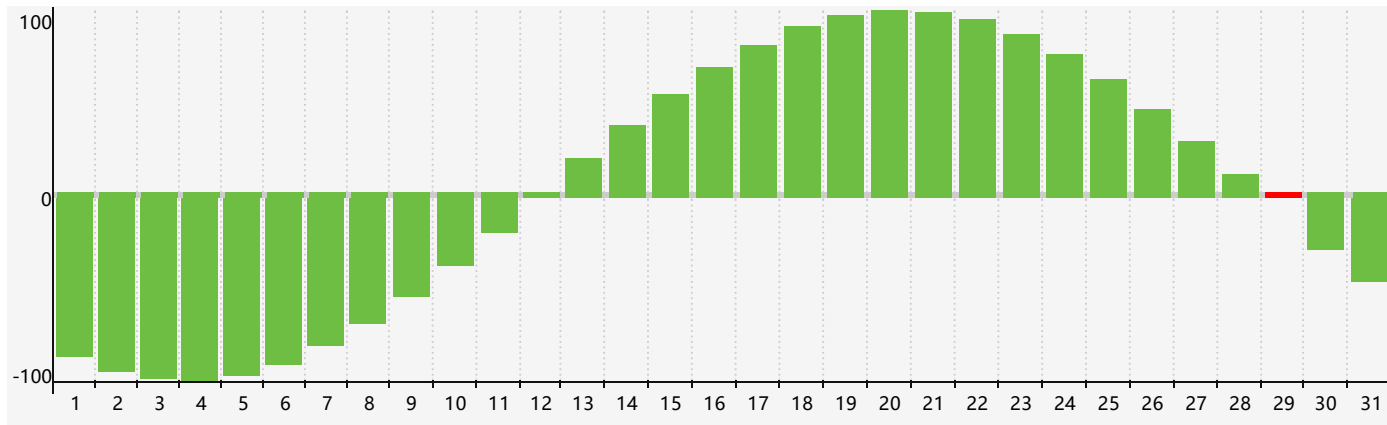

### 智力節律曲线图 - 2018年12月

### 情感節律曲线图 - 2018年12月

### 身體節律曲线图 - 2018年12月

公曆2018年十二月 農曆戊戌年 [狗年]

星期日	星期一	星期二	星期三	星期四	星期五	星期六
十八 25	十九 26 智力臨界日	二十 27	廿一 28	廿二 29	廿三 30	廿四 1
廿五 2	廿六 3	廿七 4	廿八 5	廿九 6 情感臨界日	大雪 初一 7	初二 8 身體臨界日
初三 9	初四 10	初五 11	初六 12	初七 13	初八 14	初九 15
初十 16	十一 17	十二 18	十三 19	十四 20	十五 21	冬至 十六 22
十七 23	十八 24	十九 25	二十 26	廿一 27	廿二 28	廿三 29 智力臨界日
廿四 30	廿五 31 身體臨界日	廿六 1	廿七 2	廿八 3 情感臨界日	廿九 4	小寒 三十 5