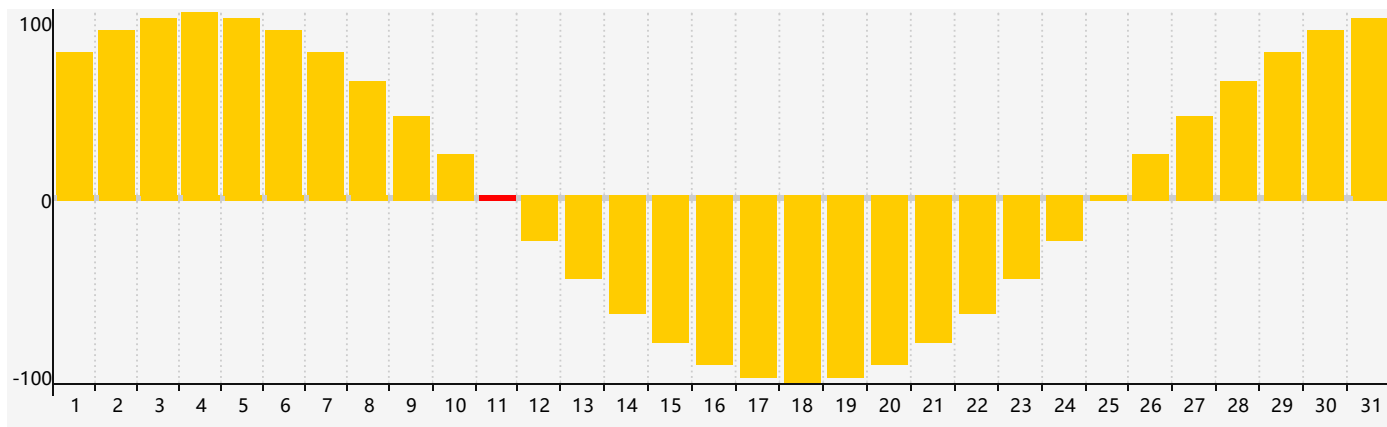

智力節律曲线图 - 2018年12月

情感節律曲线图 - 2018年12月

身體節律曲线图 - 2018年12月

公曆2018年十二月 農曆戊戌年 [狗年]

星期日	星期一	星期二	星期三	星期四	星期五	星期六
十八 25	十九 26	二十 27	廿一 28	廿二 29	廿三 30	廿四 1
廿五 2	廿六 3	廿七 4 身體臨界日	廿八 5	廿九 6	大雪 初一 7 智力臨界日	初二 8
初三 9	初四 10	初五 11 情感臨界日	初六 12	初七 13	初八 14	初九 15
初十 16	十一 17	十二 18	十三 19	十四 20	十五 21	冬至 十六 22
十七 23	十八 24	十九 25	二十 26	廿一 27 身體臨界日	廿二 28	廿三 29
廿四 30	廿五 31	廿六 1	廿七 2	廿八 3	廿九 4	小寒 三十 5