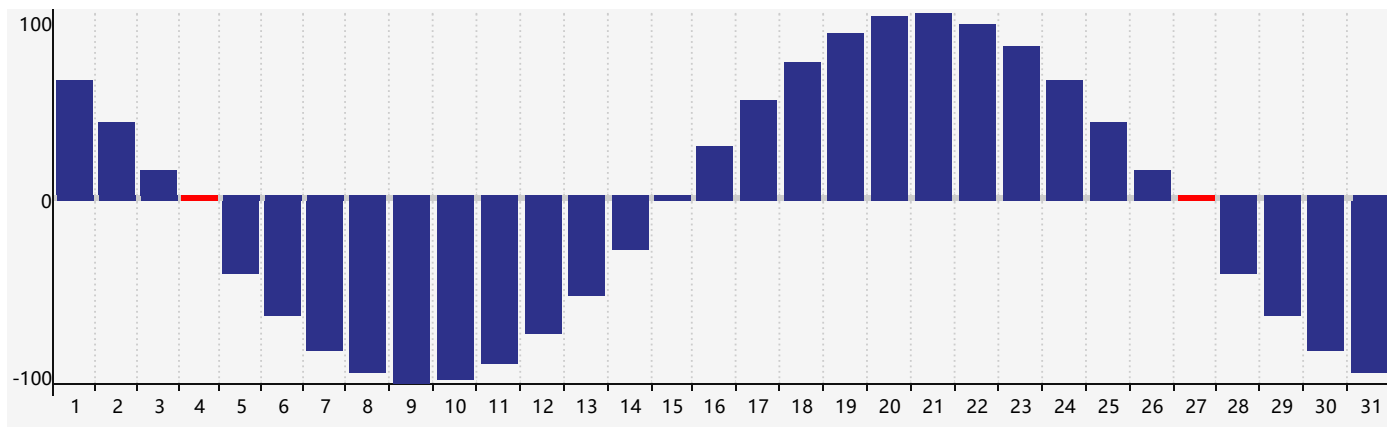

智力節律曲线图 - 2018年12月

情感節律曲线图 - 2018年12月

身體節律曲线图 - 2018年12月

公曆2018年十二月 農曆戊戌年 [狗年]

星期日	星期一	星期二	星期三	星期四	星期五	星期六
十八 25	十九 26	二十 27	廿一 28	廿二 29	廿三 30	廿四 1
廿五 2	廿六 3	廿七 4 身體臨界日	廿八 5	廿九 6	大雪 初一 7 智力臨界日	初二 8
初三 9	初四 10	初五 11 情感臨界日	初六 12	初七 13	初八 14	初九 15
初十 16	十一 17	十二 18	十三 19	十四 20	十五 21	冬至 十六 22
十七 23	十八 24	十九 25	二十 26	廿一 27 身體臨界日	廿二 28	廿三 29
廿四 30	廿五 31	廿六 1	廿七 2	廿八 3	廿九 4	小寒 三十 5