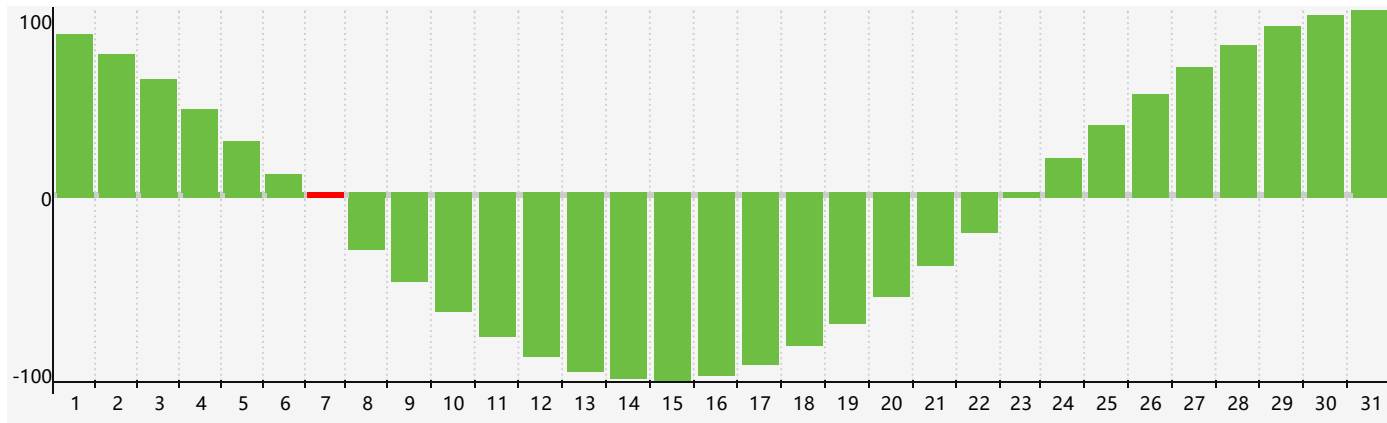

智力節律曲线图 - 2018年12月

情感節律曲线图 - 2018年12月

身體節律曲线图 - 2018年12月

公曆2018年十二月 農曆戊戌年 [狗年]

星期日	星期一	星期二	星期三	星期四	星期五	星期六
十八 25	十九 26	二十 27	廿一 28	廿二 29	廿三 30	廿四 1
廿五 2	廿六 3	廿七 4 身體臨界日	廿八 5	廿九 6	大雪 初一 7 智力臨界日	初二 8
初三 9	初四 10	初五 11 情感臨界日	初六 12	初七 13	初八 14	初九 15
初十 16	十一 17	十二 18	十三 19	十四 20	十五 21	冬至 十六 22
十七 23	十八 24	十九 25	二十 26	廿一 27 身體臨界日	廿二 28	廿三 29
廿四 30	廿五 31	廿六 1	廿七 2	廿八 3	廿九 4	小寒 三十 5