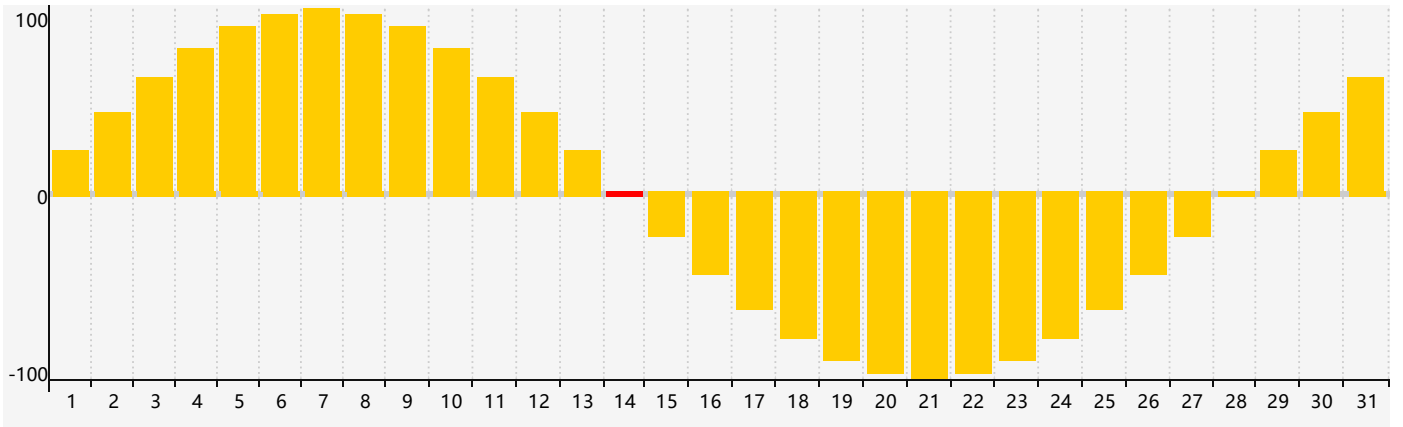

### 智力節律曲线图 - 2018年12月

### 情感節律曲线图 - 2018年12月

### 身體節律曲线图 - 2018年12月

公曆2018年十二月 農曆戊戌年 [狗年]

星期日	星期一	星期二	星期三	星期四	星期五	星期六
十八 25	十九 26	二十 27	廿一 28	廿二 29	廿三 30 智力臨界日	廿四 1
廿五 2	廿六 3	廿七 4	廿八 5	廿九 6	大雪 初一 7	初二 8
初三 9	初四 10	初五 11	初六 12	初七 13	初八 14 情感臨界日	初九 15
初十 16	十一 17 身體臨界日	十二 18	十三 19	十四 20	十五 21	冬至 十六 22
十七 23	十八 24	十九 25	二十 26	廿一 27	廿二 28	廿三 29
廿四 30	廿五 31	廿六 1	廿七 2 智力臨界日	廿八 3	廿九 4	小寒 三十 5