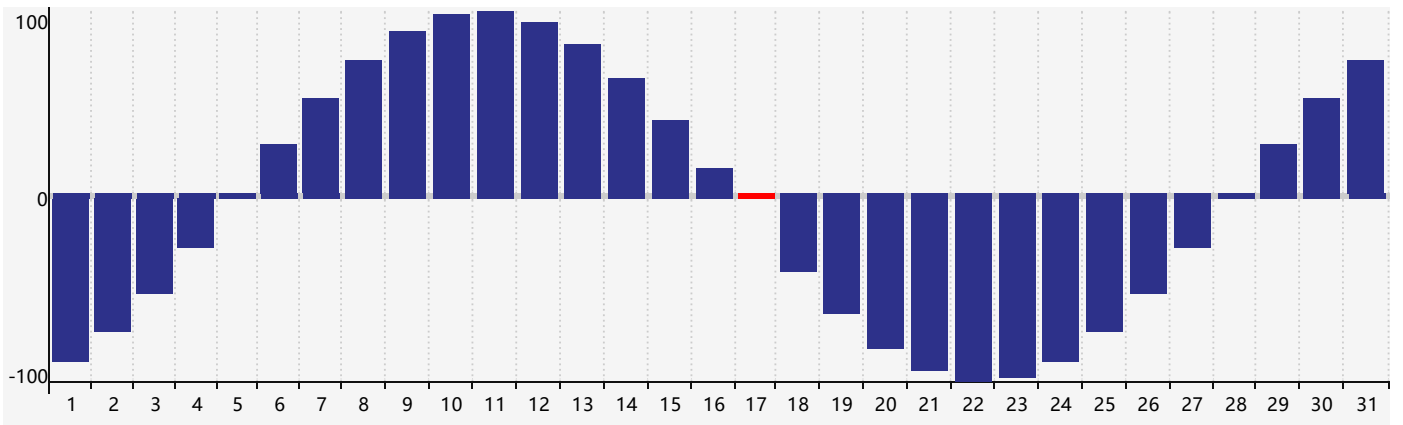

### 智力節律曲线图 - 2018年12月

### 情感節律曲线图 - 2018年12月

### 身體節律曲线图 - 2018年12月

公曆2018年十二月 農曆戊戌年 [狗年]

星期日	星期一	星期二	星期三	星期四	星期五	星期六
十八 25	十九 26	二十 27	廿一 28	廿二 29	廿三 30 智力臨界日	廿四 1
廿五 2	廿六 3	廿七 4	廿八 5	廿九 6	大雪 初一 7	初二 8
初三 9	初四 10	初五 11	初六 12	初七 13	初八 14 情感臨界日	初九 15
初十 16	十一 17 身體臨界日	十二 18	十三 19	十四 20	十五 21	冬至 十六 22
十七 23	十八 24	十九 25	二十 26	廿一 27	廿二 28	廿三 29
廿四 30	廿五 31	廿六 1	廿七 2 智力臨界日	廿八 3	廿九 4	小寒 三十 5