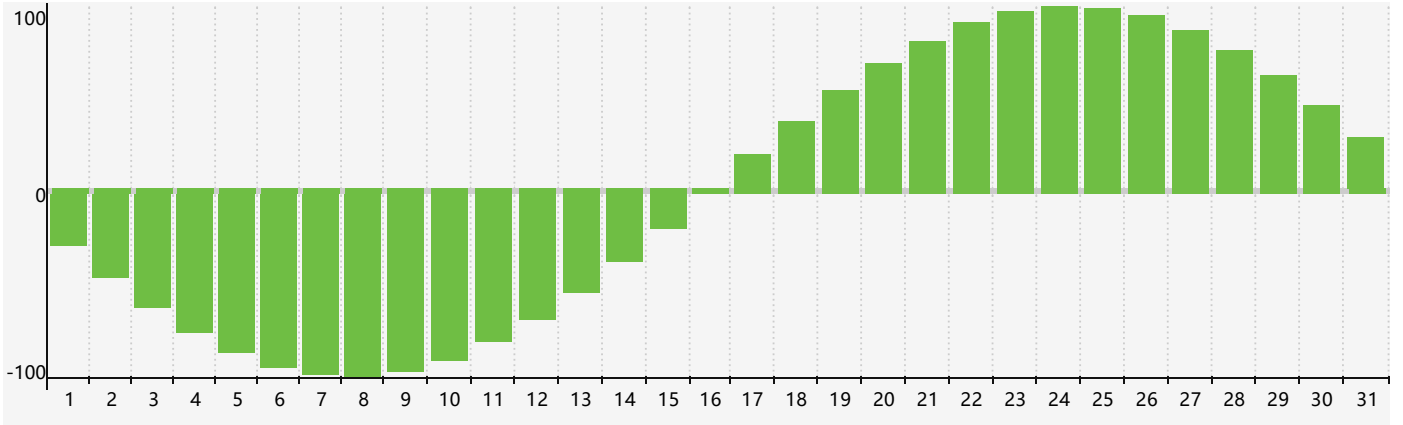

### 智力節律曲线图 - 2018年12月

### 情感節律曲线图 - 2018年12月

### 身體節律曲线图 - 2018年12月

公曆2018年十二月 農曆戊戌年 [狗年]

星期日	星期一	星期二	星期三	星期四	星期五	星期六
十八 25	十九 26	二十 27	廿一 28	廿二 29	廿三 30 智力臨界日	廿四 1
廿五 2	廿六 3	廿七 4	廿八 5	廿九 6	大雪 初一 7	初二 8
初三 9	初四 10	初五 11	初六 12	初七 13	初八 14 情感臨界日	初九 15
初十 16	十一 17 身體臨界日	十二 18	十三 19	十四 20	十五 21	冬至 十六 22
十七 23	十八 24	十九 25	二十 26	廿一 27	廿二 28	廿三 29
廿四 30	廿五 31	廿六 1	廿七 2 智力臨界日	廿八 3	廿九 4	小寒 三十 5