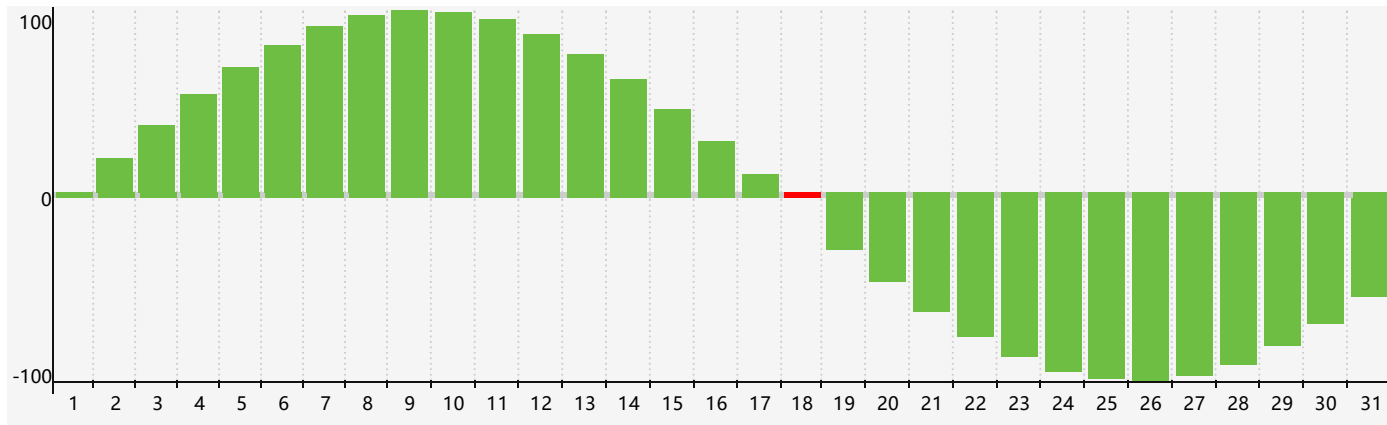

智力節律曲线图 - 2018年12月

情感節律曲线图 - 2018年12月

身體節律曲线图 - 2018年12月

公曆2018年十二月 農曆戊戌年 [狗年]

星期日	星期一	星期二	星期三	星期四	星期五	星期六
十八 25	十九 26	二十 27	廿一 28	廿二 29	廿三 30 身體臨界日	廿四 1
廿五 2	廿六 3	廿七 4	廿八 5	廿九 6	大雪 初一 7	初二 8
初三 9	初四 10	初五 11	初六 12	初七 13	初八 14	初九 15
初十 16	十一 17	十二 18 智力臨界日	十三 19 情感臨界日	十四 20	十五 21	冬至 十六 22
十七 23 身體臨界日	十八 24	十九 25	二十 26	廿一 27	廿二 28	廿三 29
廿四 30	廿五 31	廿六 1	廿七 2	廿八 3	廿九 4	小寒 三十 5