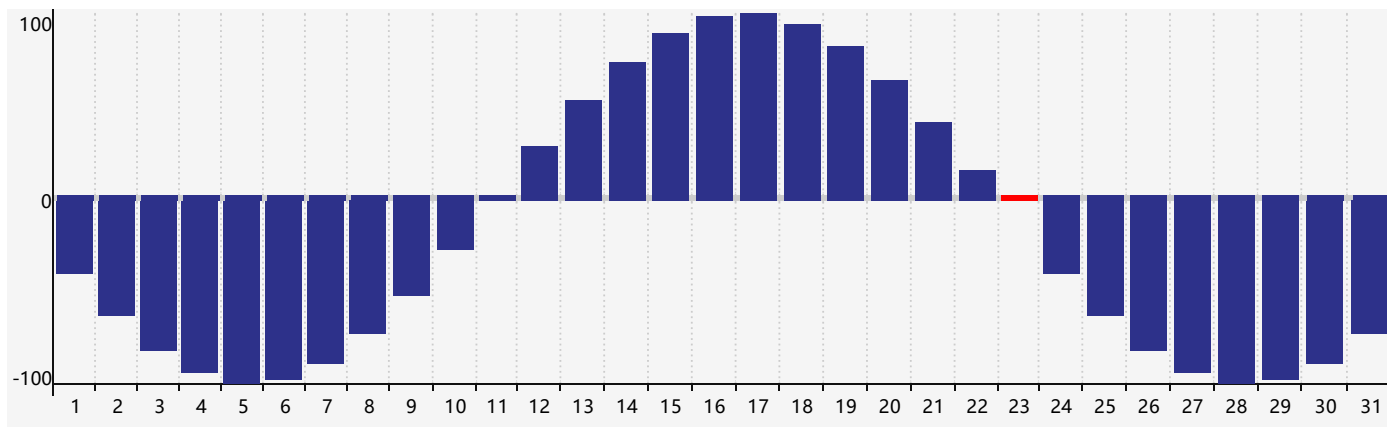

智力節律曲线图 - 2018年12月

情感節律曲线图 - 2018年12月

身體節律曲线图 - 2018年12月

公曆2018年十二月 農曆戊戌年 [狗年]

星期日	星期一	星期二	星期三	星期四	星期五	星期六
十八 25	十九 26	二十 27	廿一 28	廿二 29	廿三 30 身體臨界日	廿四 1
廿五 2	廿六 3	廿七 4	廿八 5	廿九 6	大雪 初一 7	初二 8
初三 9	初四 10	初五 11	初六 12	初七 13	初八 14	初九 15
初十 16	十一 17	十二 18 智力臨界日	十三 19 情感臨界日	十四 20	十五 21	冬至 十六 22
十七 23 身體臨界日	十八 24	十九 25	二十 26	廿一 27	廿二 28	廿三 29
廿四 30	廿五 31	廿六 1	廿七 2	廿八 3	廿九 4	小寒 三十 5