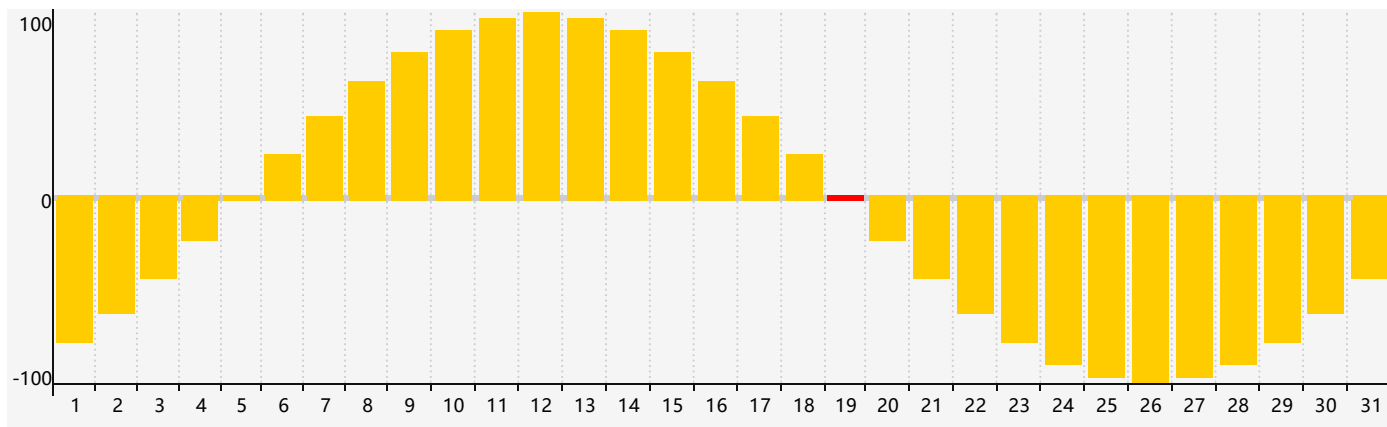

智力節律曲线图 - 2018年12月

情感節律曲线图 - 2018年12月

身體節律曲线图 - 2018年12月

公曆2018年十二月 農曆戊戌年 [狗年]

星期日	星期一	星期二	星期三	星期四	星期五	星期六
十八 25	十九 26	二十 27	廿一 28	廿二 29	廿三 30 身體臨界日	廿四 1
廿五 2	廿六 3	廿七 4	廿八 5	廿九 6	大雪 初一 7	初二 8
初三 9	初四 10	初五 11	初六 12	初七 13	初八 14	初九 15
初十 16	十一 17	十二 18 智力臨界日	十三 19 情感臨界日	十四 20	十五 21	冬至 十六 22
十七 23 身體臨界日	十八 24	十九 25	二十 26	廿一 27	廿二 28	廿三 29
廿四 30	廿五 31	廿六 1	廿七 2	廿八 3	廿九 4	小寒 三十 5