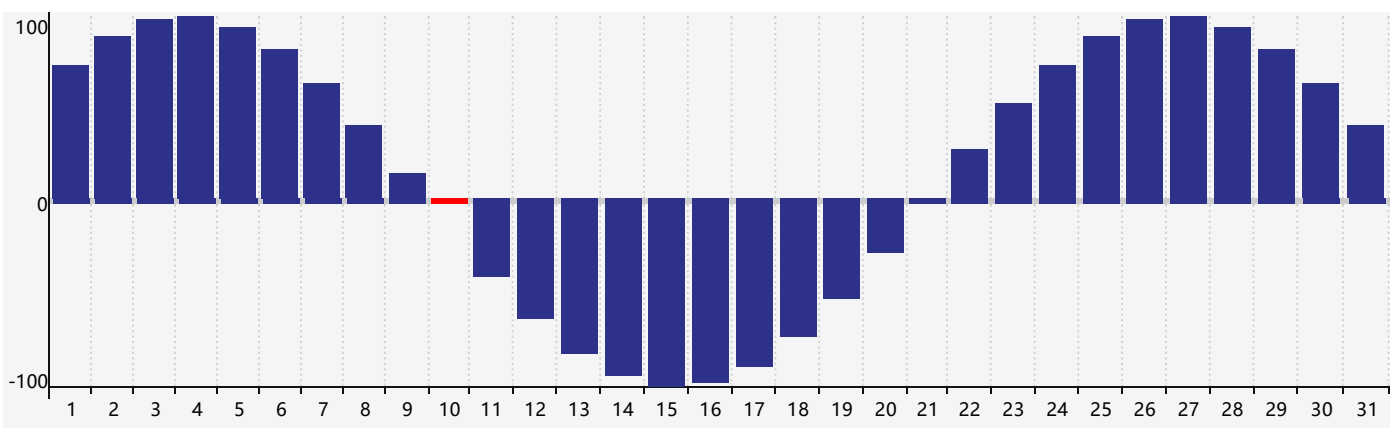

智力節律曲线图 - 2018年12月

情感節律曲线图 - 2018年12月

身體節律曲线图 - 2018年12月

公曆2018年十二月 農曆戊戌年 [狗年]

星期日	星期一	星期二	星期三	星期四	星期五	星期六
十八 25	十九 26	二十 27	廿一 28	廿二 29	廿三 30	廿四 1
廿五 2	廿六 3	廿七 4	廿八 5	廿九 6	大雪 初一 7	初二 8
初三 9	初四 10 情感臨界日 身體臨界日	初五 11	初六 12	初七 13	初八 14	初九 15
初十 16	十一 17	十二 18	十三 19	十四 20	十五 21	冬至 十六 22
十七 23	十八 24	十九 25	二十 26	廿一 27 智力臨界日	廿二 28	廿三 29
廿四 30	廿五 31	廿六 1	廿七 2 身體臨界日	廿八 3	廿九 4	小寒 三十 5