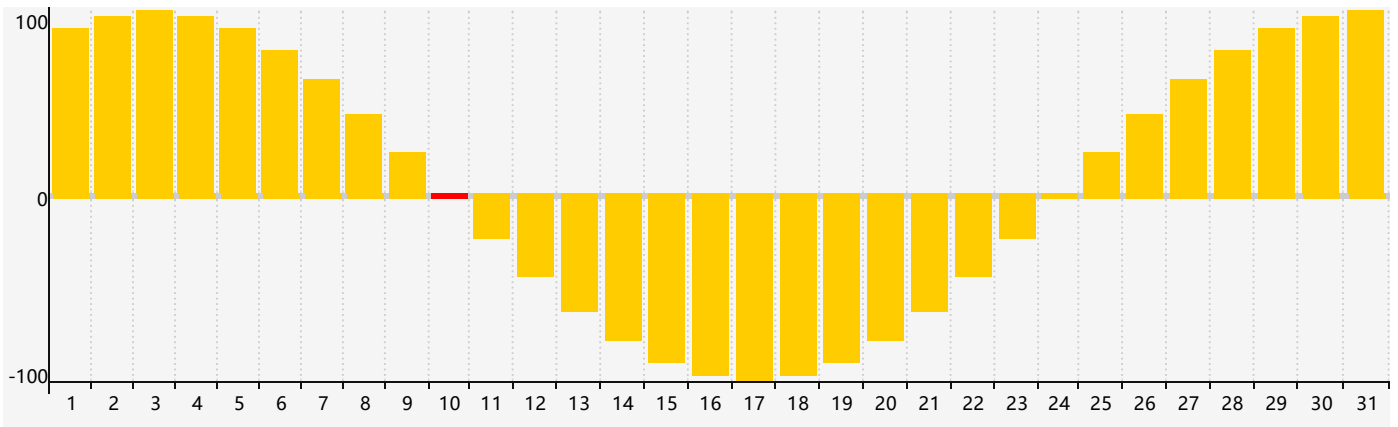

智力節律曲线图 - 2018年12月

情感節律曲线图 - 2018年12月

身體節律曲线图 - 2018年12月

公曆2018年十二月 農曆戊戌年 [狗年]

星期日	星期一	星期二	星期三	星期四	星期五	星期六
十八 25	十九 26	二十 27	廿一 28	廿二 29	廿三 30	廿四 1
廿五 2	廿六 3	廿七 4	廿八 5	廿九 6	大雪 初一 7	初二 8
初三 9	初四 10 情感臨界日 身體臨界日	初五 11	初六 12	初七 13	初八 14	初九 15
初十 16	十一 17	十二 18	十三 19	十四 20	十五 21	冬至 十六 22
十七 23	十八 24	十九 25	二十 26	廿一 27 智力臨界日	廿二 28	廿三 29
廿四 30	廿五 31	廿六 1	廿七 2 身體臨界日	廿八 3	廿九 4	小寒 三十 5