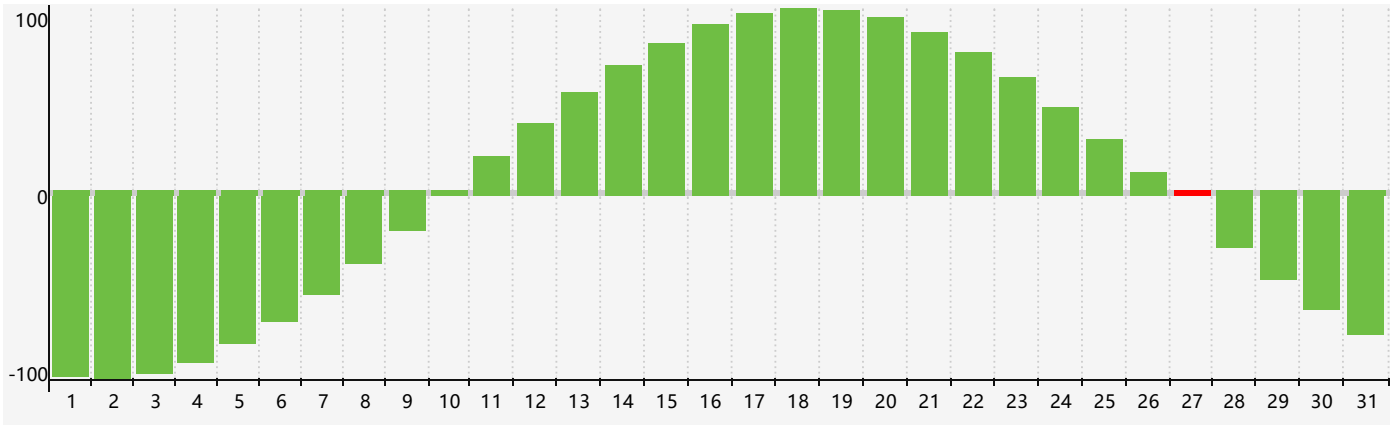

智力節律曲线图 - 2018年12月

情感節律曲线图 - 2018年12月

身體節律曲线图 - 2018年12月

公曆2018年十二月 農曆戊戌年 [狗年]

星期日	星期一	星期二	星期三	星期四	星期五	星期六
十八 25	十九 26	二十 27	廿一 28	廿二 29	廿三 30	廿四 1
廿五 2	廿六 3	廿七 4	廿八 5	廿九 6	大雪 初一 7	初二 8
初三 9	初四 10 情感臨界日 身體臨界日	初五 11	初六 12	初七 13	初八 14	初九 15
初十 16	十一 17	十二 18	十三 19	十四 20	十五 21	冬至 十六 22
十七 23	十八 24	十九 25	二十 26	廿一 27 智力臨界日	廿二 28	廿三 29
廿四 30	廿五 31	廿六 1	廿七 2 身體臨界日	廿八 3	廿九 4	小寒 三十 5