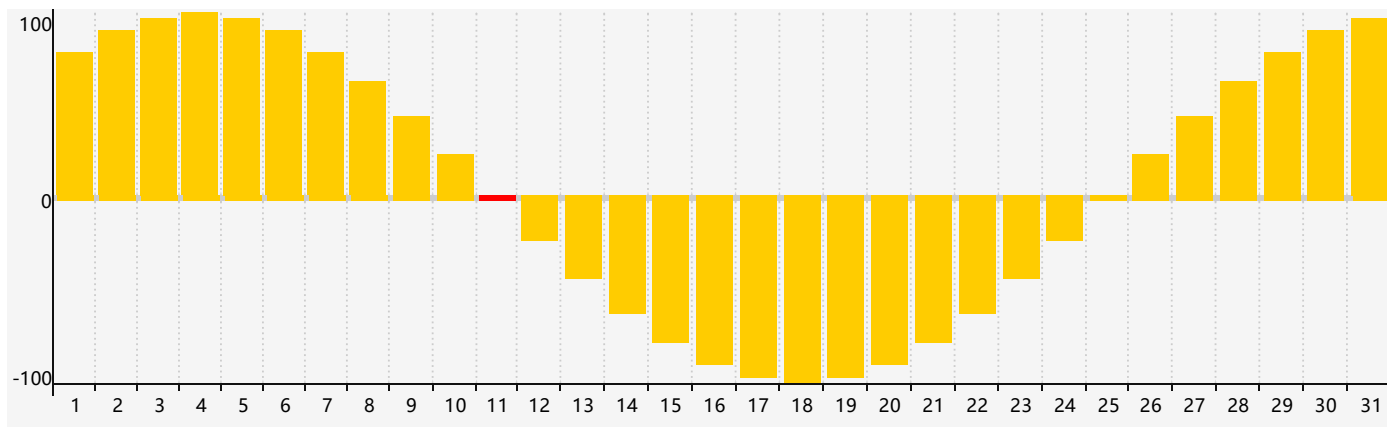

### 智力節律曲线图 - 2018年12月

### 情感節律曲线图 - 2018年12月

### 身體節律曲线图 - 2018年12月

公曆2018年十二月 農曆戊戌年 [狗年]

星期日	星期一	星期二	星期三	星期四	星期五	星期六
十八 25 	十九 26 	二十 27 	廿一 28 	廿二 29 	廿三 30 	廿四 1 智力臨界日 
廿五 2 身體臨界日 	廿六 3 	廿七 4 	廿八 5 	廿九 6 	大雪 初一 7 	初二 8 
初三 9 	初四 10 	初五 11 情感臨界日 	初六 12 	初七 13 	初八 14 	初九 15 
初十 16 	十一 17 	十二 18 	十三 19 	十四 20 	十五 21 	冬至 十六 22 
十七 23 	十八 24 	十九 25 身體臨界日 	二十 26 	廿一 27 	廿二 28 	廿三 29 
廿四 30 	廿五 31 	廿六 1 	廿七 2 	廿八 3 智力臨界日 	廿九 4 	小寒 三十 5 