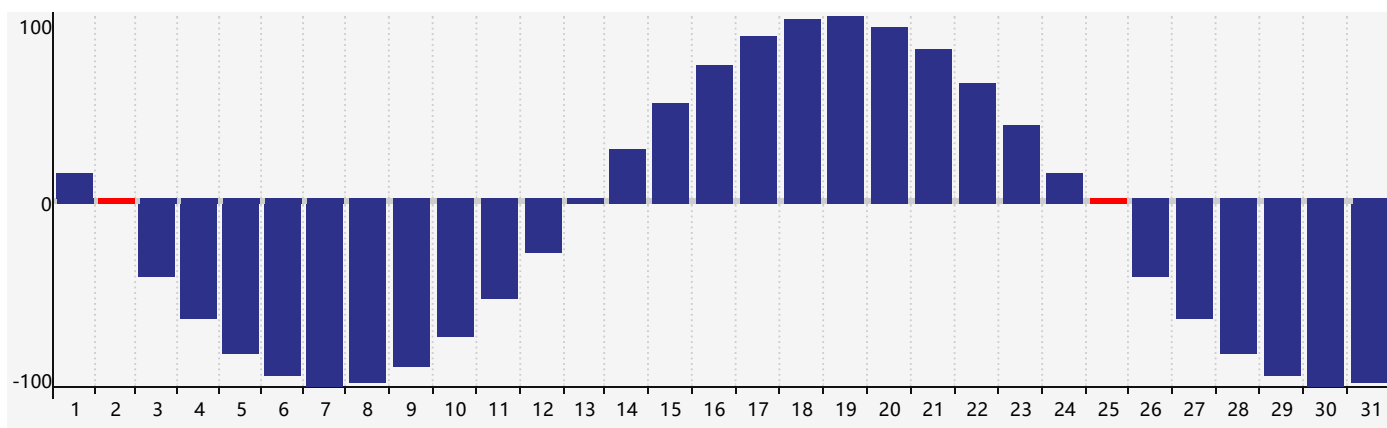

### 智力節律曲线图 - 2018年12月

### 情感節律曲线图 - 2018年12月

### 身體節律曲线图 - 2018年12月

公曆2018年十二月 農曆戊戌年 [狗年]

星期日	星期一	星期二	星期三	星期四	星期五	星期六
十八 25 	十九 26 	二十 27 	廿一 28 	廿二 29 	廿三 30 	廿四 1 智力臨界日 
廿五 2 身體臨界日 	廿六 3 	廿七 4 	廿八 5 	廿九 6 	大雪 初一 7 	初二 8 
初三 9 	初四 10 	初五 11 情感臨界日 	初六 12 	初七 13 	初八 14 	初九 15 
初十 16 	十一 17 	十二 18 	十三 19 	十四 20 	十五 21 	冬至 十六 22 
十七 23 	十八 24 	十九 25 身體臨界日 	二十 26 	廿一 27 	廿二 28 	廿三 29 
廿四 30 	廿五 31 	廿六 1 	廿七 2 	廿八 3 智力臨界日 	廿九 4 	小寒 三十 5 