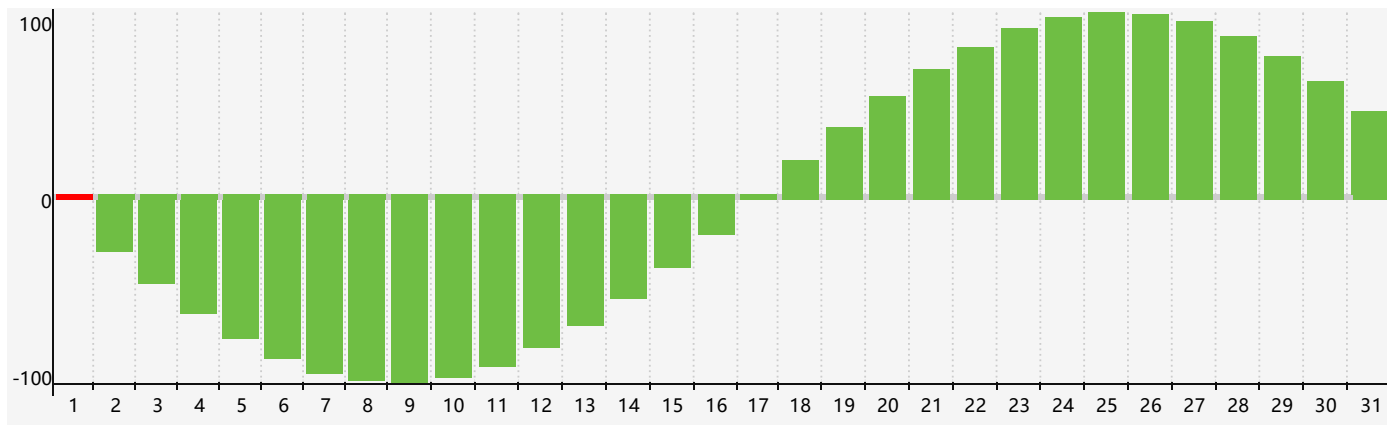

### 智力節律曲线图 - 2018年12月

### 情感節律曲线图 - 2018年12月

### 身體節律曲线图 - 2018年12月

公曆2018年十二月 農曆戊戌年 [狗年]

星期日	星期一	星期二	星期三	星期四	星期五	星期六
十八 25 	十九 26 	二十 27 	廿一 28 	廿二 29 	廿三 30 	廿四 1 智力臨界日 
廿五 2 身體臨界日 	廿六 3 	廿七 4 	廿八 5 	廿九 6 	大雪 初一 7 	初二 8 
初三 9 	初四 10 	初五 11 情感臨界日 	初六 12 	初七 13 	初八 14 	初九 15 
初十 16 	十一 17 	十二 18 	十三 19 	十四 20 	十五 21 	冬至 十六 22 
十七 23 	十八 24 	十九 25 身體臨界日 	二十 26 	廿一 27 	廿二 28 	廿三 29 
廿四 30 	廿五 31 	廿六 1 	廿七 2 	廿八 3 智力臨界日 	廿九 4 	小寒 三十 5 