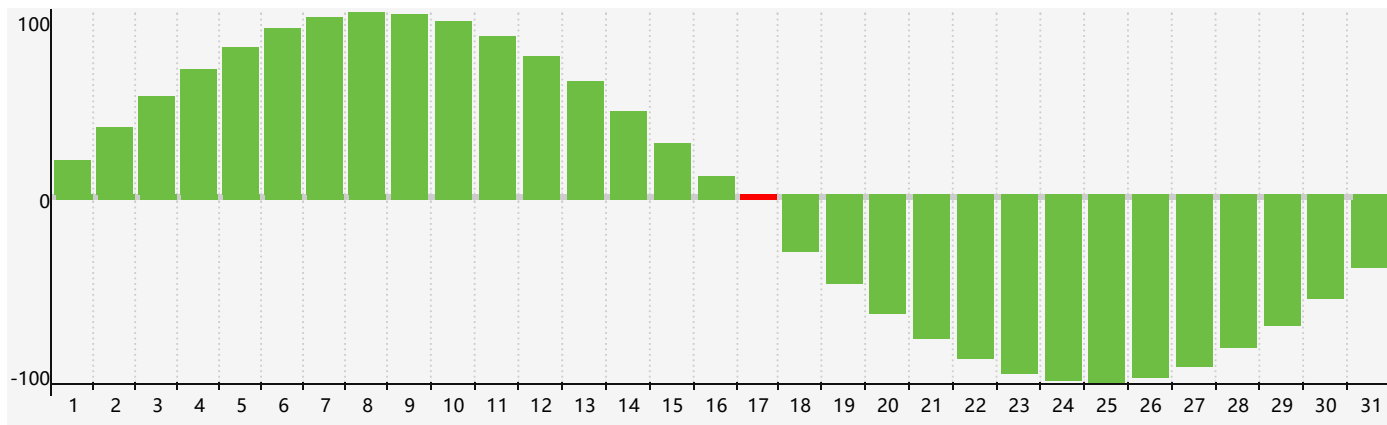

智力節律曲线图 - 2018年12月

情感節律曲线图 - 2018年12月

身體節律曲线图 - 2018年12月

公曆2018年十二月 農曆戊戌年 [狗年]

星期日	星期一	星期二	星期三	星期四	星期五	星期六
十八 25	十九 26	二十 27	廿一 28	廿二 29	廿三 30	廿四 1
廿五 2	廿六 3	廿七 4	廿八 5	廿九 6	大雪 初一 7	初二 8
初三 9	初四 10	初五 11	初六 12 身體臨界日	初七 13	初八 14	初九 15
初十 16	十一 17 智力臨界日	十二 18	十三 19 情感臨界日	十四 20	十五 21	冬至 十六 22
十七 23	十八 24	十九 25	二十 26	廿一 27	廿二 28	廿三 29
廿四 30	廿五 31	廿六 1	廿七 2	廿八 3	廿九 4 身體臨界日	小寒 三十 5