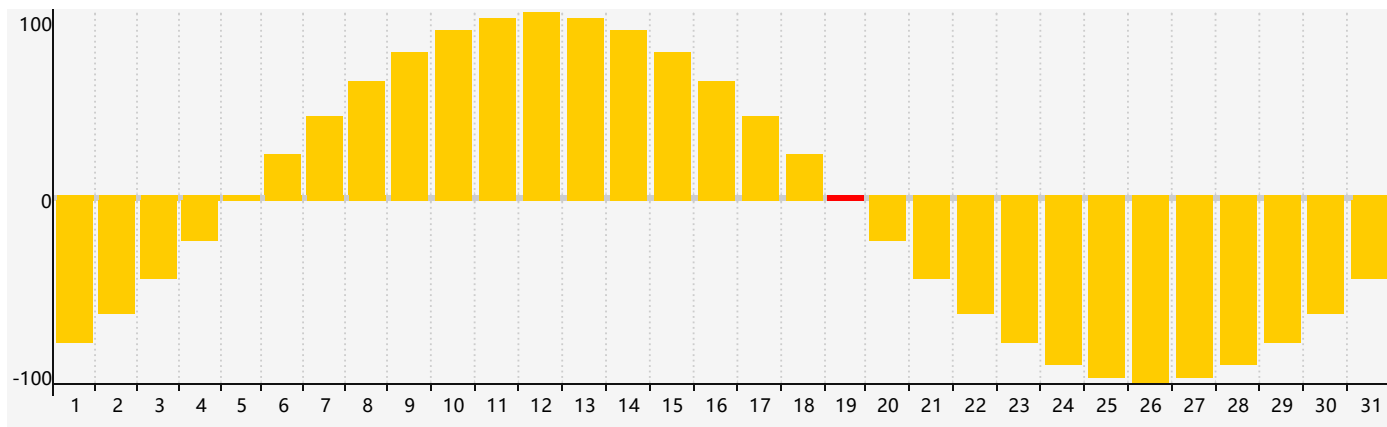

智力節律曲线图 - 2018年12月

情感節律曲线图 - 2018年12月

身體節律曲线图 - 2018年12月

公曆2018年十二月 農曆戊戌年 [狗年]

星期日	星期一	星期二	星期三	星期四	星期五	星期六
十八 25	十九 26	二十 27	廿一 28	廿二 29	廿三 30	廿四 1
廿五 2	廿六 3	廿七 4	廿八 5	廿九 6	大雪 初一 7	初二 8
初三 9	初四 10	初五 11	初六 12 身體臨界日	初七 13	初八 14	初九 15
初十 16	十一 17 智力臨界日	十二 18	十三 19 情感臨界日	十四 20	十五 21	冬至 十六 22
十七 23	十八 24	十九 25	二十 26	廿一 27	廿二 28	廿三 29
廿四 30	廿五 31	廿六 1	廿七 2	廿八 3	廿九 4 身體臨界日	小寒 三十 5