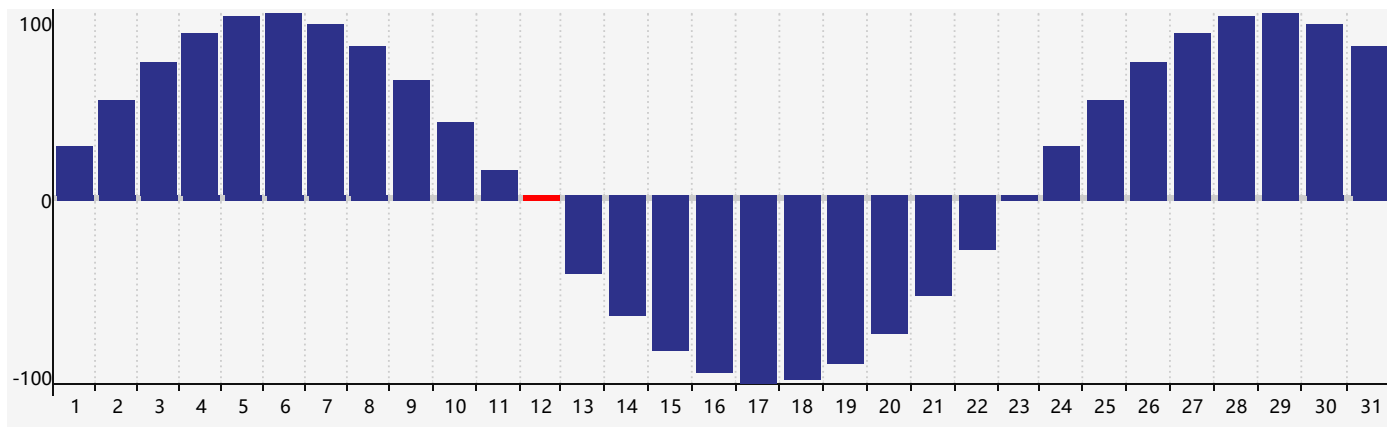

智力節律曲线图 - 2018年12月

情感節律曲线图 - 2018年12月

身體節律曲线图 - 2018年12月

公曆2018年十二月 農曆戊戌年 [狗年]

星期日	星期一	星期二	星期三	星期四	星期五	星期六
十八 25	十九 26	二十 27	廿一 28	廿二 29	廿三 30	廿四 1
廿五 2	廿六 3	廿七 4	廿八 5	廿九 6	大雪 初一 7	初二 8
初三 9	初四 10	初五 11	初六 12 身體臨界日	初七 13	初八 14	初九 15
初十 16	十一 17 智力臨界日	十二 18	十三 19 情感臨界日	十四 20	十五 21	冬至 十六 22
十七 23	十八 24	十九 25	二十 26	廿一 27	廿二 28	廿三 29
廿四 30	廿五 31	廿六 1	廿七 2	廿八 3	廿九 4 身體臨界日	小寒 三十 5