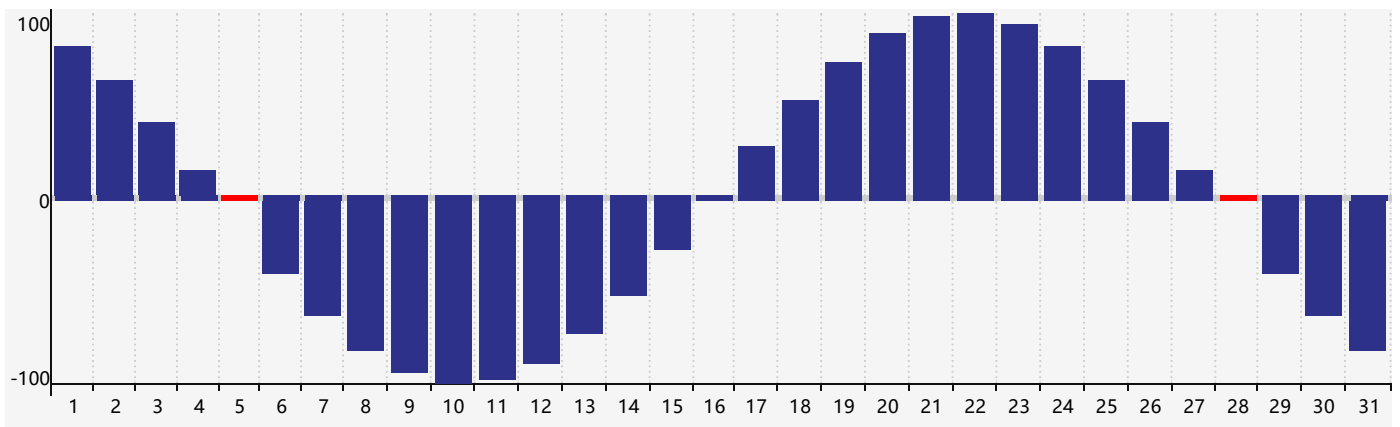

### 智力節律曲线图 - 2018年12月

### 情感節律曲线图 - 2018年12月

### 身體節律曲线图 - 2018年12月

公曆2018年十二月 農曆戊戌年 [狗年]

星期日	星期一	星期二	星期三	星期四	星期五	星期六
十八 25	十九 26	二十 27	廿一 28	廿二 29	廿三 30	廿四 1 情感臨界日
廿五 2	廿六 3	廿七 4	廿八 5 身體臨界日	廿九 6	大雪 7 初一	初二 8
初三 9	初四 10	初五 11	初六 12	初七 13	初八 14	初九 15
初十 16	十一 17	十二 18 智力臨界日	十三 19	十四 20	十五 21	冬至 22 十六
十七 23	十八 24	十九 25	二十 26	廿一 27	廿二 28 身體臨界日	廿三 29 情感臨界日
廿四 30	廿五 31	廿六 1	廿七 2	廿八 3	廿九 4	小寒 5 三十