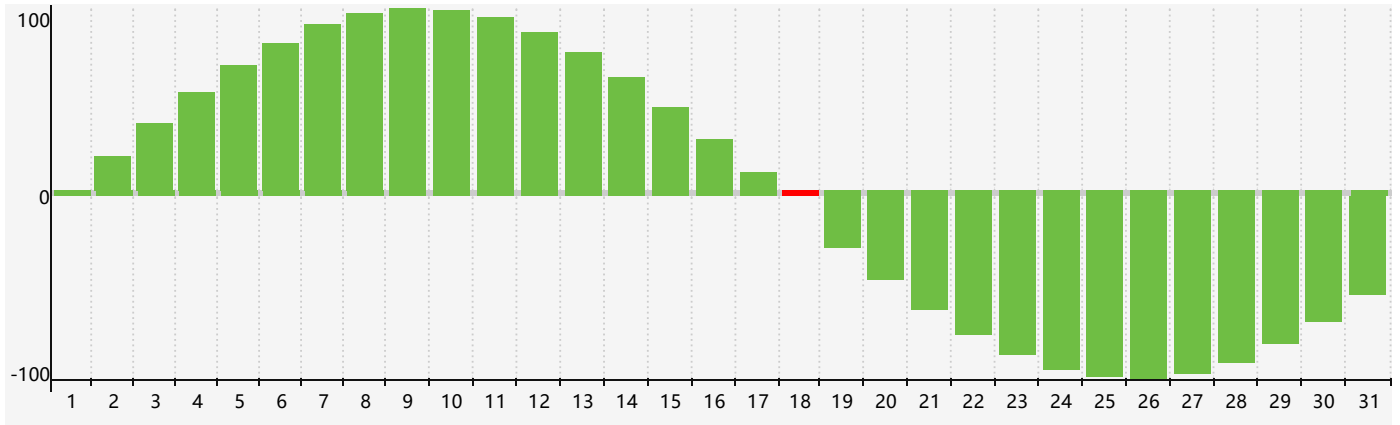

### 智力節律曲线图 - 2018年12月

### 情感節律曲线图 - 2018年12月

### 身體節律曲线图 - 2018年12月

公曆2018年十二月 農曆戊戌年 [狗年]

星期日	星期一	星期二	星期三	星期四	星期五	星期六
十八 25	十九 26	二十 27	廿一 28	廿二 29	廿三 30	廿四 1 情感臨界日
廿五 2	廿六 3	廿七 4	廿八 5 身體臨界日	廿九 6	大雪 7 初一	初二 8
初三 9	初四 10	初五 11	初六 12	初七 13	初八 14	初九 15
初十 16	十一 17	十二 18 智力臨界日	十三 19	十四 20	十五 21	冬至 22 十六
十七 23	十八 24	十九 25	二十 26	廿一 27	廿二 28 身體臨界日	廿三 29 情感臨界日
廿四 30	廿五 31	廿六 1	廿七 2	廿八 3	廿九 4	小寒 5 三十