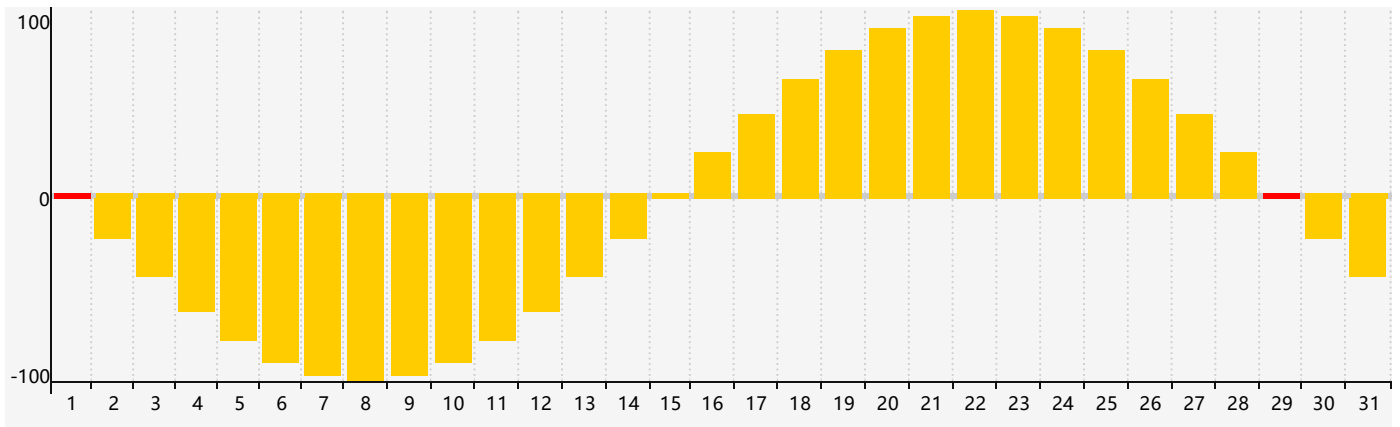

### 智力節律曲线图 - 2018年12月

### 情感節律曲线图 - 2018年12月

### 身體節律曲线图 - 2018年12月

公曆2018年十二月 農曆戊戌年 [狗年]

星期日	星期一	星期二	星期三	星期四	星期五	星期六
十八 25	十九 26	二十 27	廿一 28	廿二 29	廿三 30	廿四 1 情感臨界日
廿五 2	廿六 3	廿七 4	廿八 5 身體臨界日	廿九 6	大雪 7 初一	初二 8
初三 9	初四 10	初五 11	初六 12	初七 13	初八 14	初九 15
初十 16	十一 17	十二 18 智力臨界日	十三 19	十四 20	十五 21	冬至 22 十六
十七 23	十八 24	十九 25	二十 26	廿一 27	廿二 28 身體臨界日	廿三 29 情感臨界日
廿四 30	廿五 31	廿六 1	廿七 2	廿八 3	廿九 4	小寒 5 三十