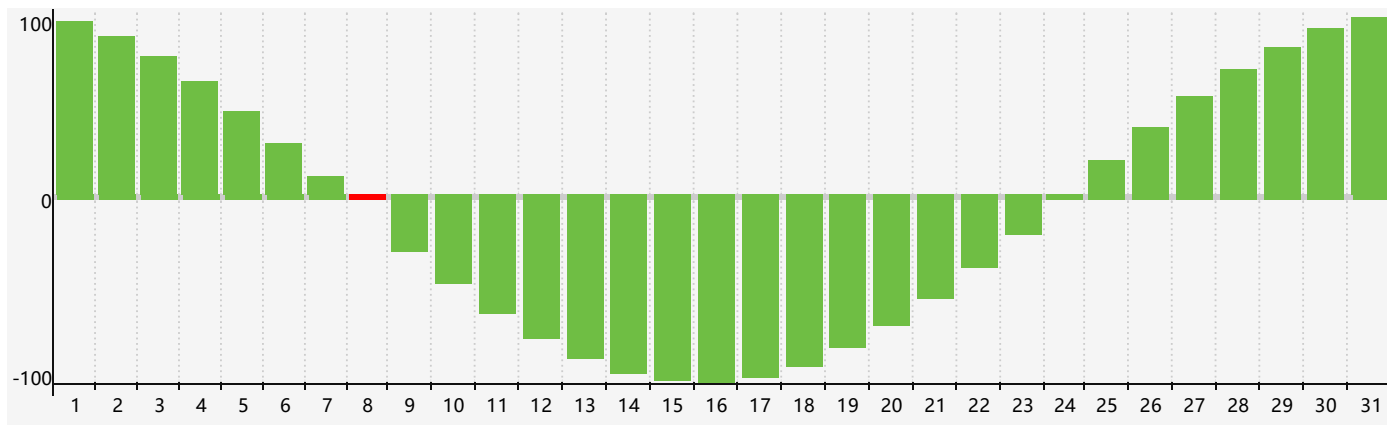

智力節律曲线图 - 2018年12月

情感節律曲线图 - 2018年12月

身體節律曲线图 - 2018年12月

公曆2018年十二月 農曆戊戌年 [狗年]

星期日	星期一	星期二	星期三	星期四	星期五	星期六
十八 25	十九 26	二十 27	廿一 28	廿二 29	廿三 30	廿四 1
廿五 2	廿六 3	廿七 4 情感臨界日	廿八 5	廿九 6	大雪 初一 7	初二 8 智力臨界日
初三 9	初四 10	初五 11	初六 12	初七 13	初八 14	初九 15 身體臨界日
初十 16	十一 17	十二 18	十三 19	十四 20	十五 21	冬至 十六 22
十七 23	十八 24	十九 25	二十 26	廿一 27	廿二 28	廿三 29
廿四 30	廿五 31	廿六 1 情感臨界日	廿七 2	廿八 3	廿九 4	小寒 三十 5