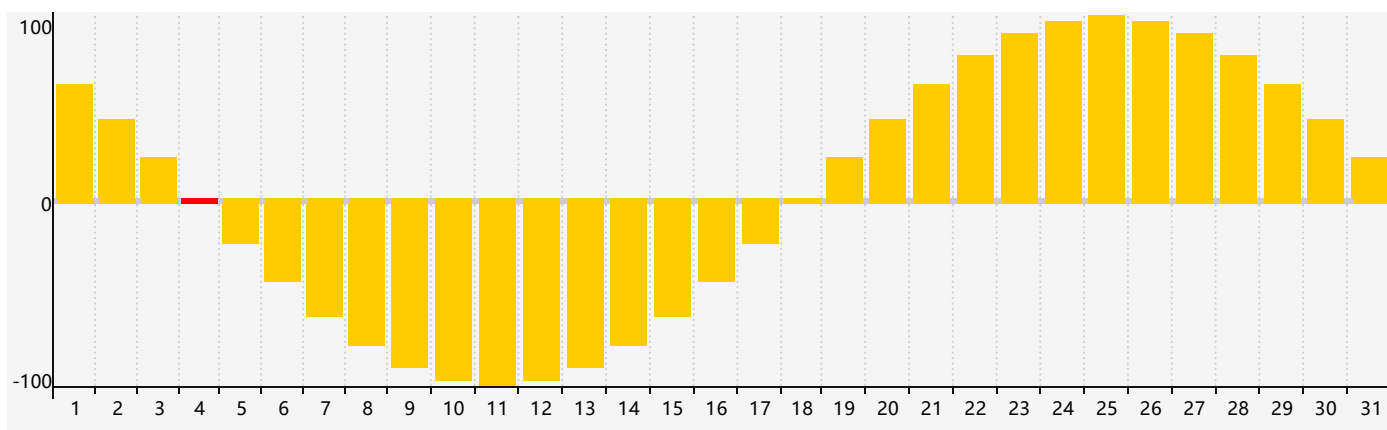

智力節律曲线图 - 2018年12月

情感節律曲线图 - 2018年12月

身體節律曲线图 - 2018年12月

公曆2018年十二月 農曆戊戌年 [狗年]

星期日	星期一	星期二	星期三	星期四	星期五	星期六
十八 25	十九 26	二十 27	廿一 28	廿二 29	廿三 30	廿四 1
廿五 2	廿六 3	廿七 4 情感臨界日	廿八 5	廿九 6	大雪 初一 7	初二 8 智力臨界日
初三 9	初四 10	初五 11	初六 12	初七 13	初八 14	初九 15 身體臨界日
初十 16	十一 17	十二 18	十三 19	十四 20	十五 21	冬至 十六 22
十七 23	十八 24	十九 25	二十 26	廿一 27	廿二 28	廿三 29
廿四 30	廿五 31	廿六 1 情感臨界日	廿七 2	廿八 3	廿九 4	小寒 三十 5