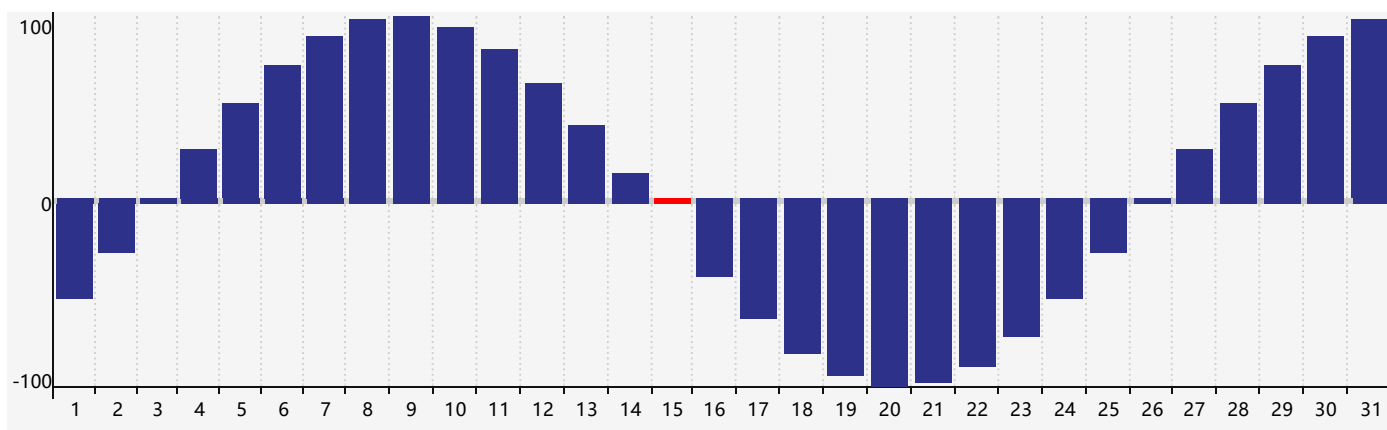

智力節律曲线图 - 2018年12月

情感節律曲线图 - 2018年12月

身體節律曲线图 - 2018年12月

公曆2018年十二月 農曆戊戌年 [狗年]

星期日	星期一	星期二	星期三	星期四	星期五	星期六
十八 25	十九 26	二十 27	廿一 28	廿二 29	廿三 30	廿四 1
廿五 2	廿六 3	廿七 4 情感臨界日	廿八 5	廿九 6	大雪 初一 7	初二 8 智力臨界日
初三 9	初四 10	初五 11	初六 12	初七 13	初八 14	初九 15 身體臨界日
初十 16	十一 17	十二 18	十三 19	十四 20	十五 21	冬至 十六 22
十七 23	十八 24	十九 25	二十 26	廿一 27	廿二 28	廿三 29
廿四 30	廿五 31	廿六 1 情感臨界日	廿七 2	廿八 3	廿九 4	小寒 三十 5