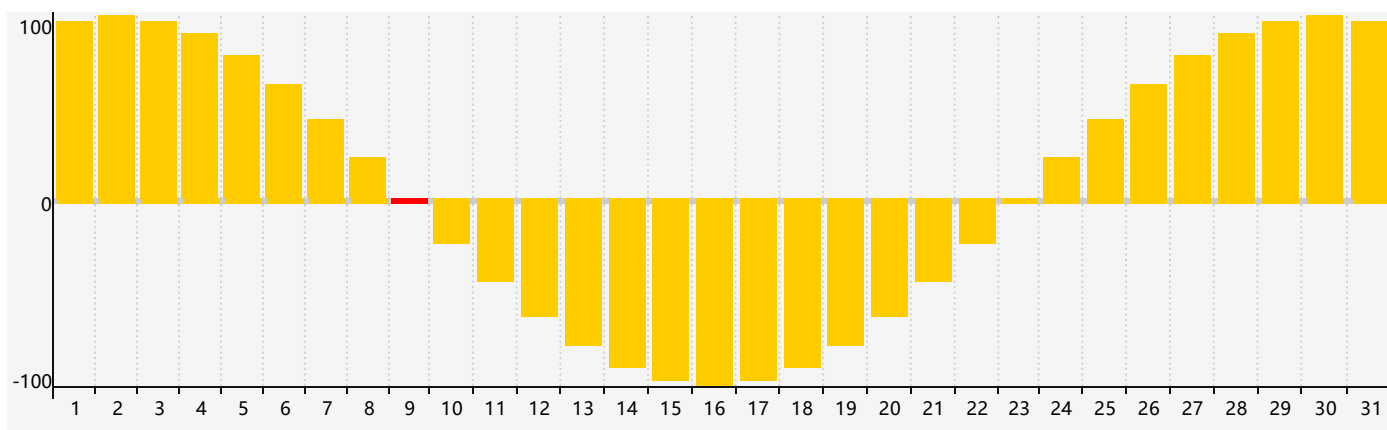

智力節律曲线图 - 2018年12月

情感節律曲线图 - 2018年12月

身體節律曲线图 - 2018年12月

公曆2018年十二月 農曆戊戌年 [狗年]

星期日	星期一	星期二	星期三	星期四	星期五	星期六
十八 25	十九 26	二十 27	廿一 28 身體臨界日	廿二 29	廿三 30	廿四 1
廿五 2	廿六 3	廿七 4	廿八 5	廿九 6	大雪 初一 7	初二 8
初三 9 情感臨界日	初四 10 智力臨界日	初五 11	初六 12	初七 13	初八 14	初九 15
初十 16	十一 17	十二 18	十三 19	十四 20	十五 21 身體臨界日	冬至 十六 22
十七 23	十八 24	十九 25	二十 26	廿一 27	廿二 28	廿三 29
廿四 30	廿五 31	廿六 1	廿七 2	廿八 3	廿九 4	小寒 三十 5