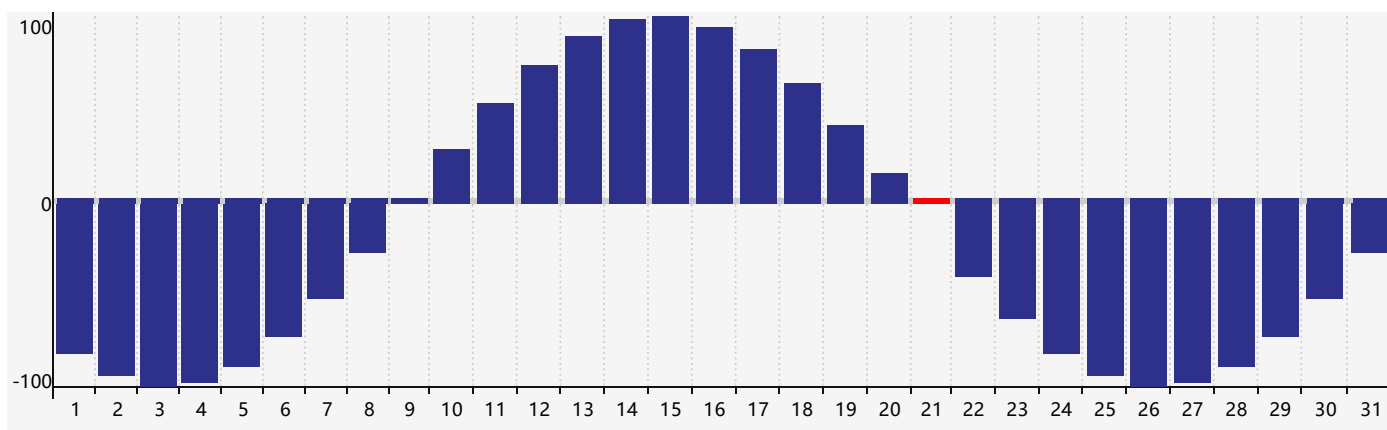

智力節律曲线图 - 2018年12月

情感節律曲线图 - 2018年12月

身體節律曲线图 - 2018年12月

公曆2018年十二月 農曆戊戌年 [狗年]

星期日	星期一	星期二	星期三	星期四	星期五	星期六
十八 25	十九 26	二十 27	廿一 28 身體臨界日	廿二 29	廿三 30	廿四 1
廿五 2	廿六 3	廿七 4	廿八 5	廿九 6	大雪 初一 7	初二 8
初三 9 情感臨界日	初四 10 智力臨界日	初五 11	初六 12	初七 13	初八 14	初九 15
初十 16	十一 17	十二 18	十三 19	十四 20	十五 21 身體臨界日	冬至 十六 22
十七 23	十八 24	十九 25	二十 26	廿一 27	廿二 28	廿三 29
廿四 30	廿五 31	廿六 1	廿七 2	廿八 3	廿九 4	小寒 三十 5