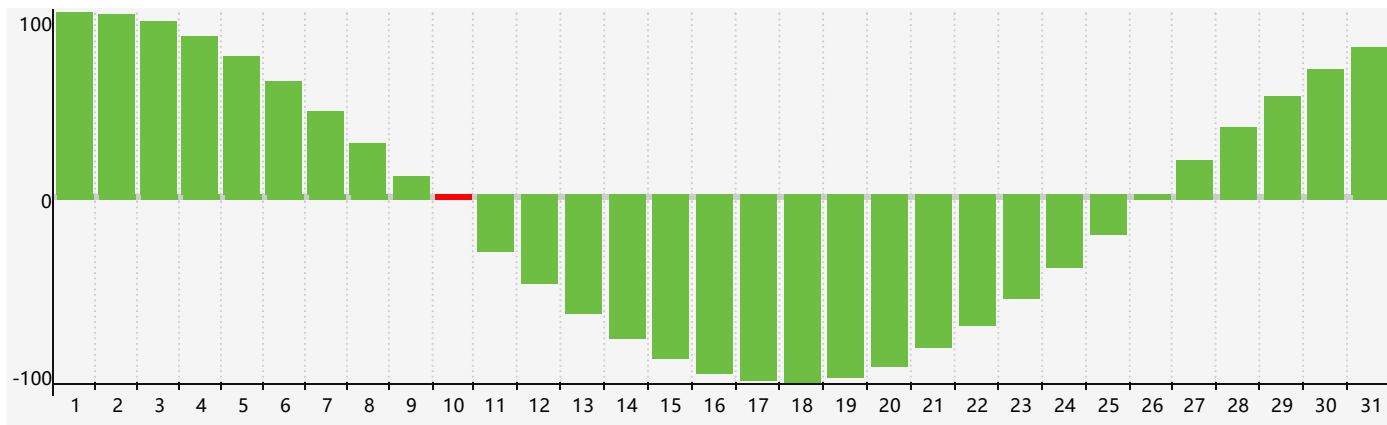

智力節律曲线图 - 2018年12月

情感節律曲线图 - 2018年12月

身體節律曲线图 - 2018年12月

公曆2018年十二月 農曆戊戌年 [狗年]

星期日	星期一	星期二	星期三	星期四	星期五	星期六
十八 25	十九 26	二十 27	廿一 28 身體臨界日	廿二 29	廿三 30	廿四 1
廿五 2	廿六 3	廿七 4	廿八 5	廿九 6	大雪 初一 7	初二 8
初三 9 情感臨界日	初四 10 智力臨界日	初五 11	初六 12	初七 13	初八 14	初九 15
初十 16	十一 17	十二 18	十三 19	十四 20	十五 21 身體臨界日	冬至 十六 22
十七 23	十八 24	十九 25	二十 26	廿一 27	廿二 28	廿三 29
廿四 30	廿五 31	廿六 1	廿七 2	廿八 3	廿九 4	小寒 三十 5