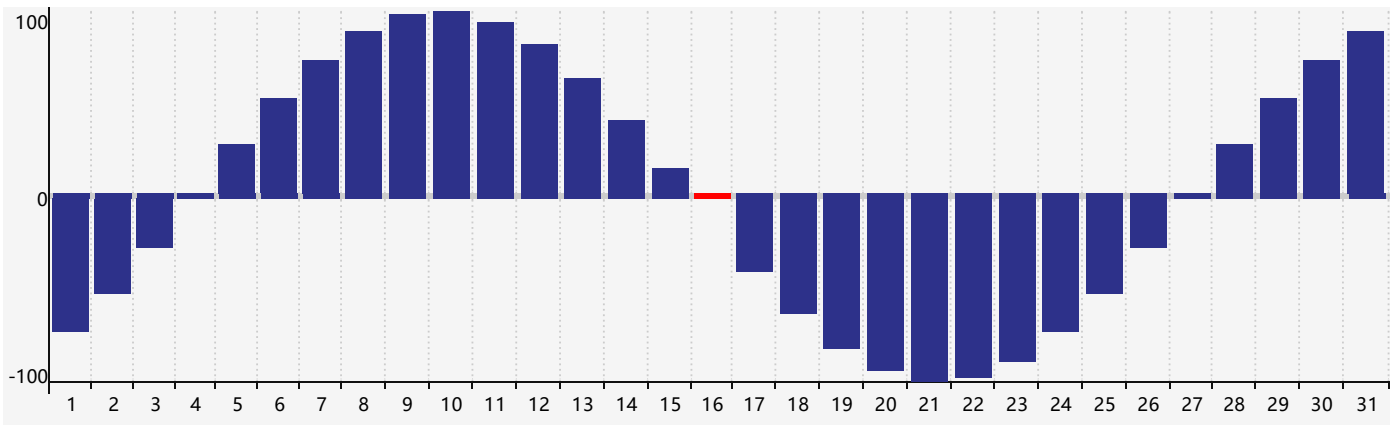

智力節律曲线图 - 2018年12月

情感節律曲线图 - 2018年12月

身體節律曲线图 - 2018年12月

公曆2018年十二月 農曆戊戌年 [狗年]

星期日	星期一	星期二	星期三	星期四	星期五	星期六
十八 25	十九 26	二十 27	廿一 28	廿二 29	廿三 30	廿四 1
廿五 2	廿六 3	廿七 4	廿八 5 智力臨界日	廿九 6	大雪 初一 7 情感臨界日	初二 8
初三 9	初四 10	初五 11	初六 12	初七 13	初八 14	初九 15
初十 16 身體臨界日	十一 17	十二 18	十三 19	十四 20	十五 21	冬至 十六 22
十七 23	十八 24	十九 25	二十 26	廿一 27	廿二 28	廿三 29
廿四 30	廿五 31	廿六 1	廿七 2	廿八 3	廿九 4 情感臨界日	小寒 三十 5