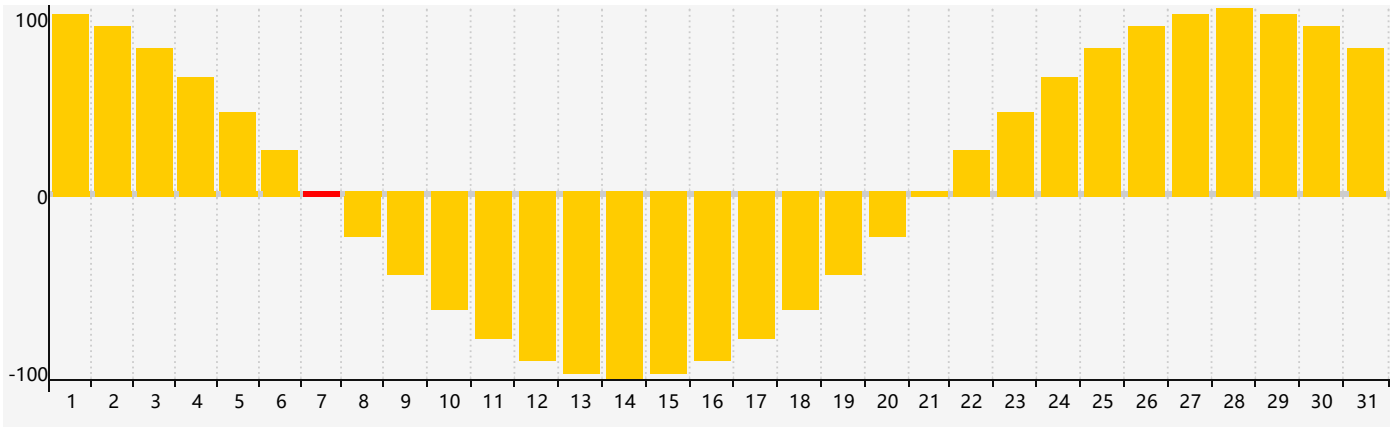

智力節律曲线图 - 2018年12月

情感節律曲线图 - 2018年12月

身體節律曲线图 - 2018年12月

公曆2018年十二月 農曆戊戌年 [狗年]

星期日	星期一	星期二	星期三	星期四	星期五	星期六
十八 25	十九 26	二十 27	廿一 28	廿二 29	廿三 30	廿四 1
廿五 2	廿六 3	廿七 4	廿八 5 智力臨界日	廿九 6	大雪 初一 7 情感臨界日	初二 8
初三 9	初四 10	初五 11	初六 12	初七 13	初八 14	初九 15
初十 16 身體臨界日	十一 17	十二 18	十三 19	十四 20	十五 21	冬至 十六 22
十七 23	十八 24	十九 25	二十 26	廿一 27	廿二 28	廿三 29
廿四 30	廿五 31	廿六 1	廿七 2	廿八 3	廿九 4 情感臨界日	小寒 三十 5