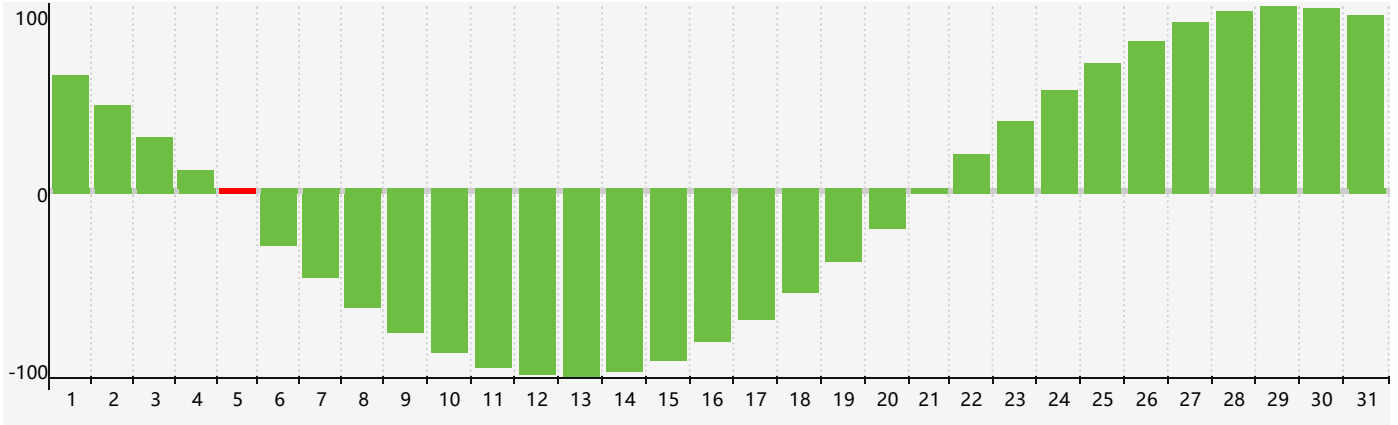

智力節律曲线图 - 2018年12月

情感節律曲线图 - 2018年12月

身體節律曲线图 - 2018年12月

公曆2018年十二月 農曆戊戌年 [狗年]

星期日	星期一	星期二	星期三	星期四	星期五	星期六
十八 25	十九 26	二十 27	廿一 28	廿二 29	廿三 30	廿四 1
廿五 2	廿六 3	廿七 4	廿八 5 智力臨界日	廿九 6	大雪 初一 7 情感臨界日	初二 8
初三 9	初四 10	初五 11	初六 12	初七 13	初八 14	初九 15
初十 16 身體臨界日	十一 17	十二 18	十三 19	十四 20	十五 21	冬至 十六 22
十七 23	十八 24	十九 25	二十 26	廿一 27	廿二 28	廿三 29
廿四 30	廿五 31	廿六 1	廿七 2	廿八 3	廿九 4 情感臨界日	小寒 三十 5