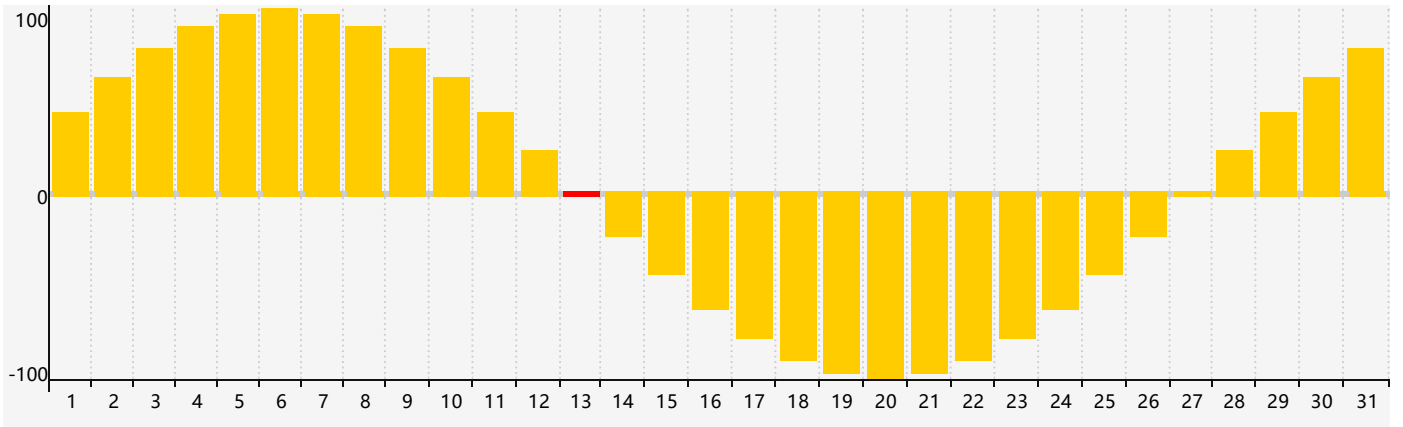

智力節律曲线图 - 2018年12月

情感節律曲线图 - 2018年12月

身體節律曲线图 - 2018年12月

公曆2018年十二月 農曆戊戌年 [狗年]

星期日	星期一	星期二	星期三	星期四	星期五	星期六
十八 25	十九 26	二十 27	廿一 28	廿二 29	廿三 30	廿四 1 身體臨界日
廿五 2	廿六 3	廿七 4	廿八 5	廿九 6	大雪 初一 7	初二 8
初三 9	初四 10	初五 11	初六 12	初七 13 情感臨界日	初八 14	初九 15
初十 16	十一 17	十二 18	十三 19 智力臨界日	十四 20	十五 21	冬至 十六 22
十七 23	十八 24 身體臨界日	十九 25	二十 26	廿一 27	廿二 28	廿三 29
廿四 30	廿五 31	廿六 1	廿七 2	廿八 3	廿九 4	小寒 三十 5