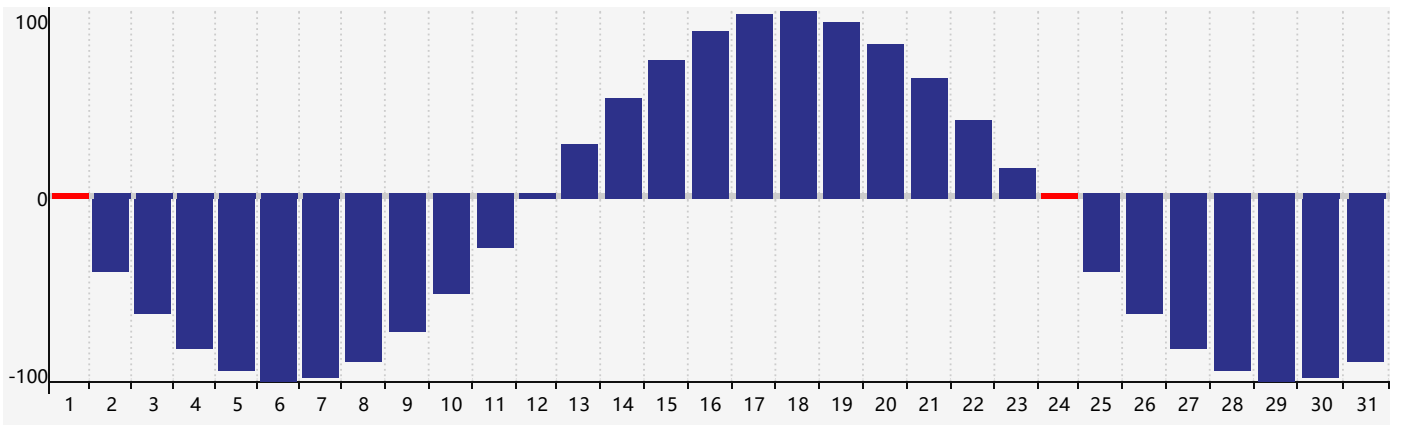

智力節律曲线图 - 2018年12月

情感節律曲线图 - 2018年12月

身體節律曲线图 - 2018年12月

公曆2018年十二月 農曆戊戌年 [狗年]

星期日	星期一	星期二	星期三	星期四	星期五	星期六
十八 25	十九 26	二十 27	廿一 28	廿二 29	廿三 30	廿四 1 身體臨界日
廿五 2	廿六 3	廿七 4	廿八 5	廿九 6	大雪 初一 7	初二 8
初三 9	初四 10	初五 11	初六 12	初七 13 情感臨界日	初八 14	初九 15
初十 16	十一 17	十二 18	十三 19 智力臨界日	十四 20	十五 21	冬至 十六 22
十七 23	十八 24 身體臨界日	十九 25	二十 26	廿一 27	廿二 28	廿三 29
廿四 30	廿五 31	廿六 1	廿七 2	廿八 3	廿九 4	小寒 三十 5