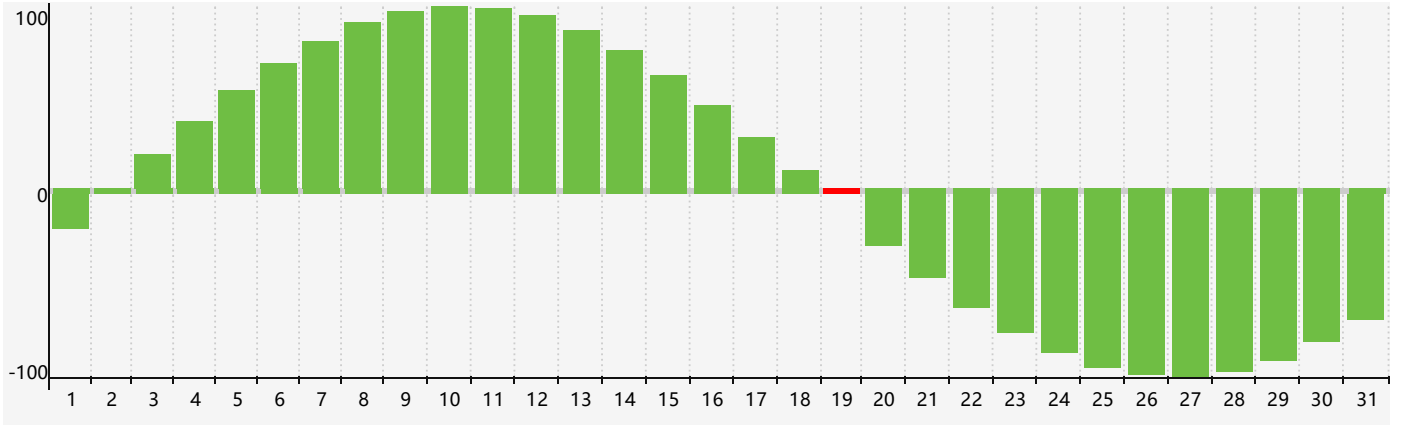

智力節律曲线图 - 2018年12月

情感節律曲线图 - 2018年12月

身體節律曲线图 - 2018年12月

公曆2018年十二月 農曆戊戌年 [狗年]

星期日	星期一	星期二	星期三	星期四	星期五	星期六
十八 25	十九 26	二十 27	廿一 28	廿二 29	廿三 30	廿四 1 身體臨界日
廿五 2	廿六 3	廿七 4	廿八 5	廿九 6	大雪 初一 7	初二 8
初三 9	初四 10	初五 11	初六 12	初七 13 情感臨界日	初八 14	初九 15
初十 16	十一 17	十二 18	十三 19 智力臨界日	十四 20	十五 21	冬至 十六 22
十七 23	十八 24 身體臨界日	十九 25	二十 26	廿一 27	廿二 28	廿三 29
廿四 30	廿五 31	廿六 1	廿七 2	廿八 3	廿九 4	小寒 三十 5