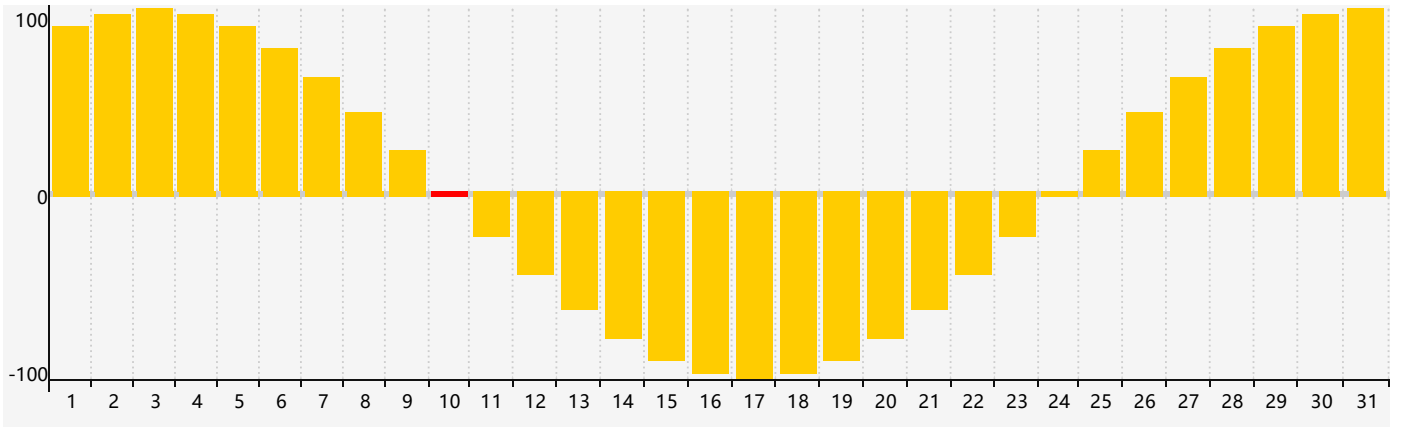

智力節律曲线图 - 2018年12月

情感節律曲线图 - 2018年12月

身體節律曲线图 - 2018年12月

公曆2018年十二月 農曆戊戌年 [狗年]

星期日	星期一	星期二	星期三	星期四	星期五	星期六
十八 25 	十九 26 	二十 27 	廿一 28 	廿二 29 智力臨界日 	廿三 30 	廿四 1
廿五 2 身體臨界日 	廿六 3 	廿七 4 	廿八 5 	廿九 6 	大雪 初一 7 	初二 8
初三 9 	初四 10 情感臨界日 	初五 11 	初六 12 	初七 13 	初八 14 	初九 15
初十 16 	十一 17 	十二 18 	十三 19 	十四 20 	十五 21 	冬至 十六 22
十七 23 	十八 24 	十九 25 身體臨界日 	二十 26 	廿一 27 	廿二 28 	廿三 29
廿四 30 	廿五 31 	廿六 1 智力臨界日 	廿七 2 	廿八 3 	廿九 4 	小寒 三十 5