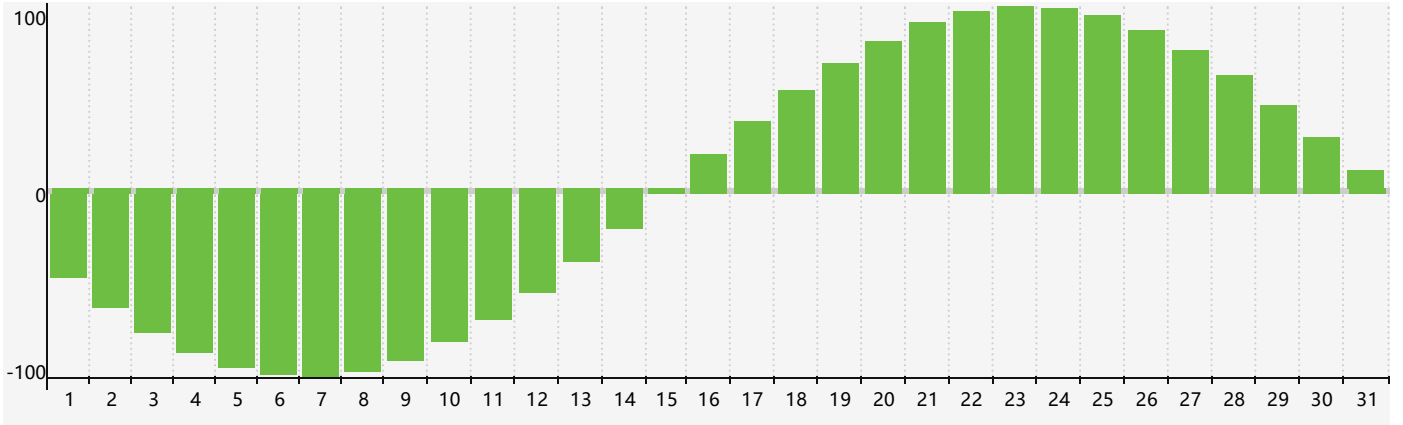

智力節律曲线图 - 2018年12月

情感節律曲线图 - 2018年12月

身體節律曲线图 - 2018年12月

公曆2018年十二月 農曆戊戌年 [狗年]

星期日	星期一	星期二	星期三	星期四	星期五	星期六
十八 25 	十九 26 	二十 27 	廿一 28 	廿二 29 智力臨界日 	廿三 30 	廿四 1
廿五 2 身體臨界日 	廿六 3 	廿七 4 	廿八 5 	廿九 6 	大雪 初一 7 	初二 8
初三 9 	初四 10 情感臨界日 	初五 11 	初六 12 	初七 13 	初八 14 	初九 15
初十 16 	十一 17 	十二 18 	十三 19 	十四 20 	十五 21 	冬至 十六 22
十七 23 	十八 24 	十九 25 身體臨界日 	二十 26 	廿一 27 	廿二 28 	廿三 29
廿四 30 	廿五 31 	廿六 1 智力臨界日 	廿七 2 	廿八 3 	廿九 4 	小寒 三十 5