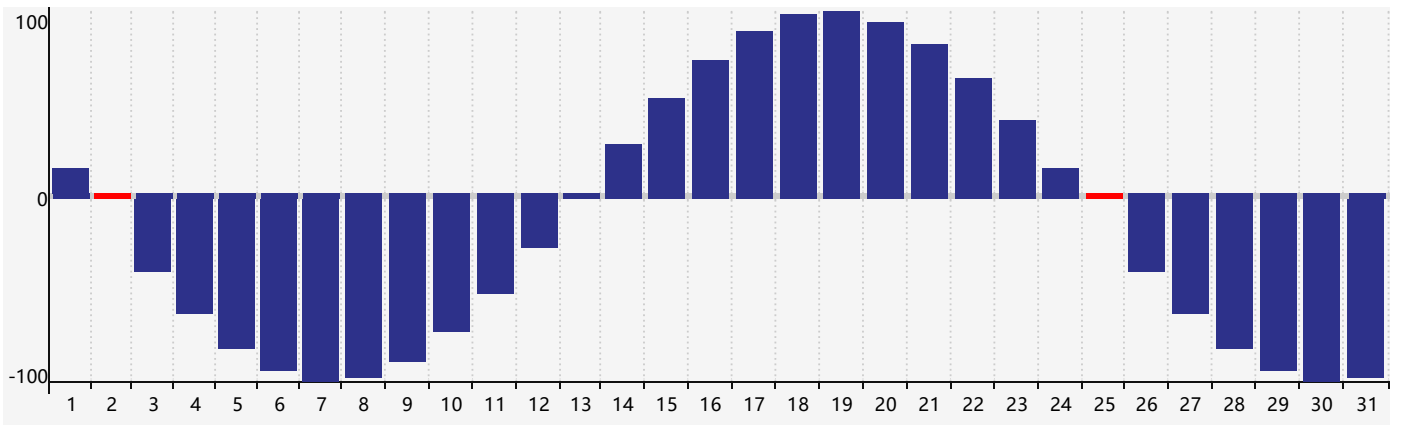

智力節律曲线图 - 2018年12月

情感節律曲线图 - 2018年12月

身體節律曲线图 - 2018年12月

公曆2018年十二月 農曆戊戌年 [狗年]

星期日	星期一	星期二	星期三	星期四	星期五	星期六
十八 25 	十九 26 	二十 27 	廿一 28 	廿二 29 智力臨界日 	廿三 30 	廿四 1
廿五 2 身體臨界日 	廿六 3 	廿七 4 	廿八 5 	廿九 6 	大雪 初一 7 	初二 8
初三 9 	初四 10 情感臨界日 	初五 11 	初六 12 	初七 13 	初八 14 	初九 15
初十 16 	十一 17 	十二 18 	十三 19 	十四 20 	十五 21 	冬至 十六 22
十七 23 	十八 24 	十九 25 身體臨界日 	二十 26 	廿一 27 	廿二 28 	廿三 29
廿四 30 	廿五 31 	廿六 1 智力臨界日 	廿七 2 	廿八 3 	廿九 4 	小寒 三十 5