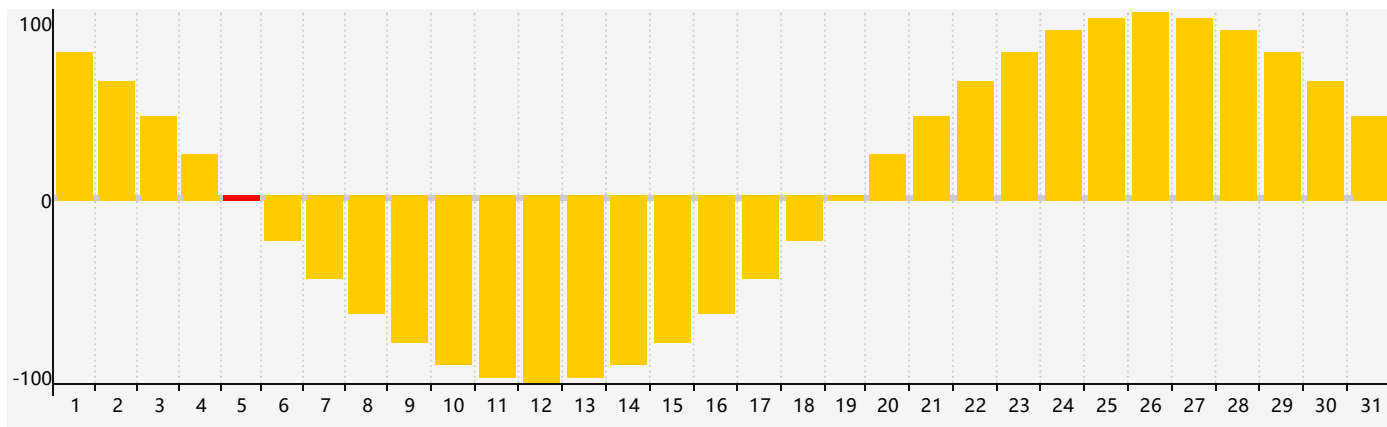

智力節律曲线图 - 2018年12月

情感節律曲线图 - 2018年12月

身體節律曲线图 - 2018年12月

公曆2018年十二月 農曆戊戌年 [狗年]

星期日	星期一	星期二	星期三	星期四	星期五	星期六
十八 25	十九 26	二十 27	廿一 28	廿二 29	廿三 30	廿四 1
廿五 2 身體臨界日	廿六 3	廿七 4	廿八 5 情感臨界日	廿九 6	大雪 初一 7	初二 8
初三 9	初四 10	初五 11	初六 12	初七 13	初八 14	初九 15
初十 16	十一 17	十二 18	十三 19	十四 20	十五 21	冬至 十六 22
十七 23 智力臨界日	十八 24	十九 25 身體臨界日	二十 26	廿一 27	廿二 28	廿三 29
廿四 30	廿五 31	廿六 1	廿七 2 情感臨界日	廿八 3	廿九 4	小寒 三十 5