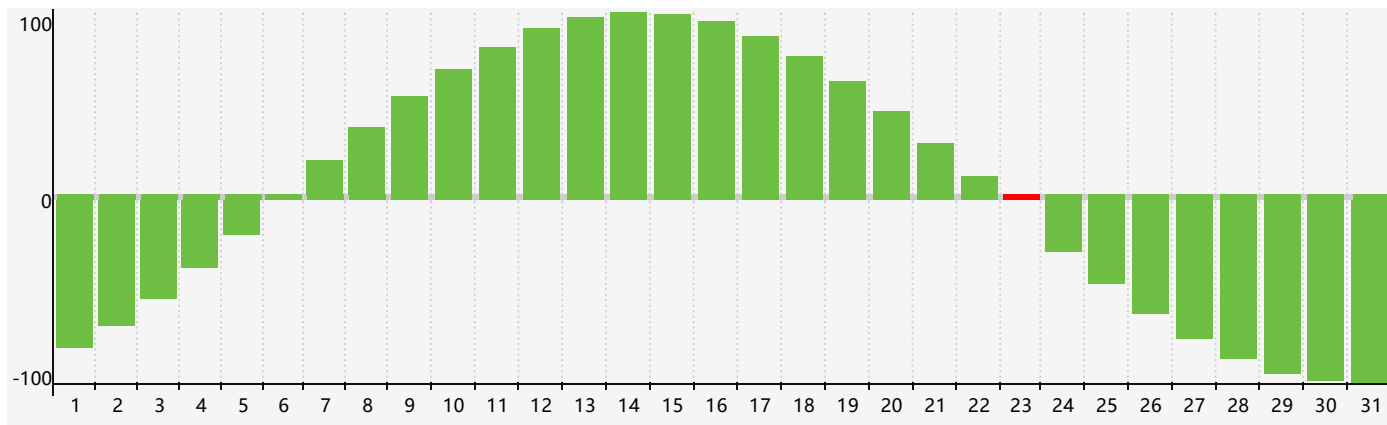

智力節律曲线图 - 2018年12月

情感節律曲线图 - 2018年12月

身體節律曲线图 - 2018年12月

公曆2018年十二月 農曆戊戌年 [狗年]

星期日	星期一	星期二	星期三	星期四	星期五	星期六
十八 25	十九 26	二十 27	廿一 28	廿二 29	廿三 30	廿四 1
廿五 2 身體臨界日	廿六 3	廿七 4	廿八 5 情感臨界日	廿九 6	大雪 初一 7	初二 8
初三 9	初四 10	初五 11	初六 12	初七 13	初八 14	初九 15
初十 16	十一 17	十二 18	十三 19	十四 20	十五 21	冬至 十六 22
十七 23 智力臨界日	十八 24	十九 25 身體臨界日	二十 26	廿一 27	廿二 28	廿三 29
廿四 30	廿五 31	廿六 1	廿七 2 情感臨界日	廿八 3	廿九 4	小寒 三十 5