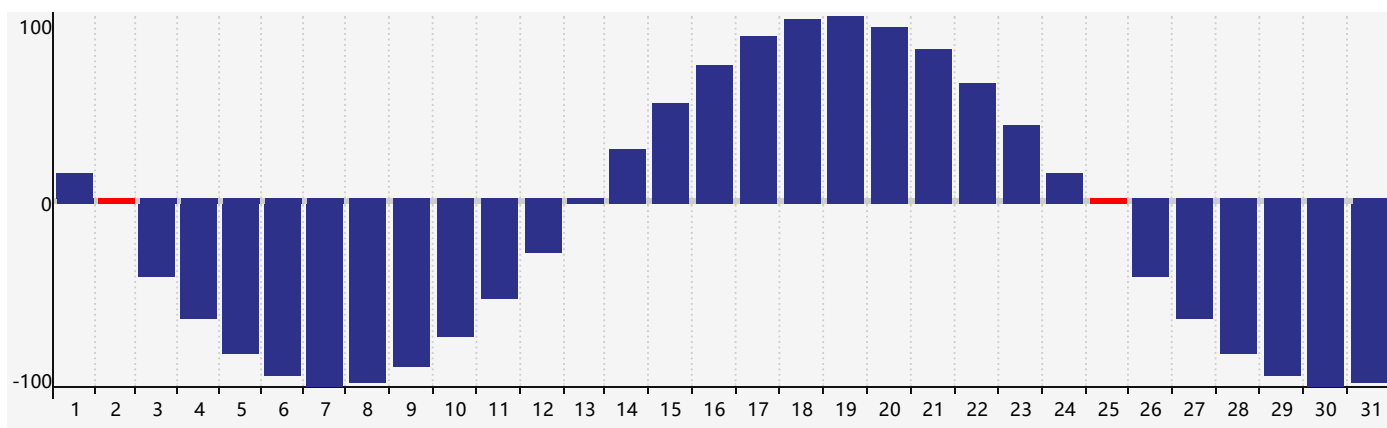

智力節律曲线图 - 2018年12月

情感節律曲线图 - 2018年12月

身體節律曲线图 - 2018年12月

公曆2018年十二月 農曆戊戌年 [狗年]

星期日	星期一	星期二	星期三	星期四	星期五	星期六
十八 25	十九 26	二十 27	廿一 28	廿二 29	廿三 30	廿四 1
廿五 2 身體臨界日	廿六 3	廿七 4	廿八 5 情感臨界日	廿九 6	大雪 初一 7	初二 8
初三 9	初四 10	初五 11	初六 12	初七 13	初八 14	初九 15
初十 16	十一 17	十二 18	十三 19	十四 20	十五 21	冬至 十六 22
十七 23 智力臨界日	十八 24	十九 25 身體臨界日	二十 26	廿一 27	廿二 28	廿三 29
廿四 30	廿五 31	廿六 1	廿七 2 情感臨界日	廿八 3	廿九 4	小寒 三十 5