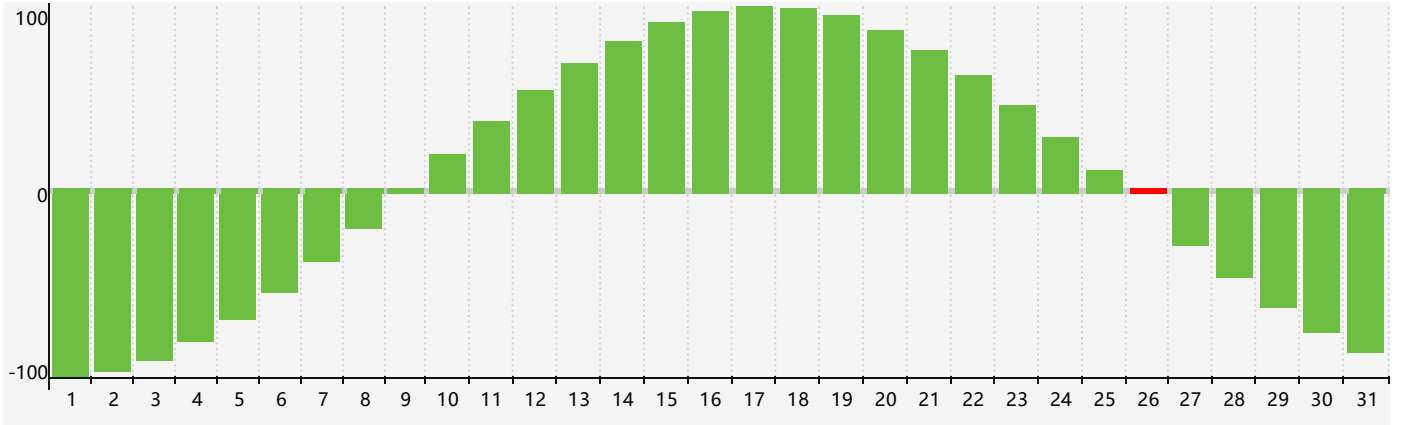

### 智力節律曲线图 - 2018年12月

### 情感節律曲线图 - 2018年12月

### 身體節律曲线图 - 2018年12月

公曆2018年十二月 農曆戊戌年 [狗年]

星期日	星期一	星期二	星期三	星期四	星期五	星期六
十八 25	十九 26	二十 27 身體臨界日	廿一 28	廿二 29	廿三 30	廿四 1
廿五 2	廿六 3	廿七 4	廿八 5	廿九 6	大雪 初一 7	初二 8
初三 9	初四 10	初五 11	初六 12	初七 13	初八 14	初九 15
初十 16	十一 17 情感臨界日	十二 18	十三 19	十四 20 身體臨界日	十五 21	冬至 十六 22
十七 23	十八 24	十九 25	二十 26 智力臨界日	廿一 27	廿二 28	廿三 29
廿四 30	廿五 31	廿六 1	廿七 2	廿八 3	廿九 4	小寒 三十 5