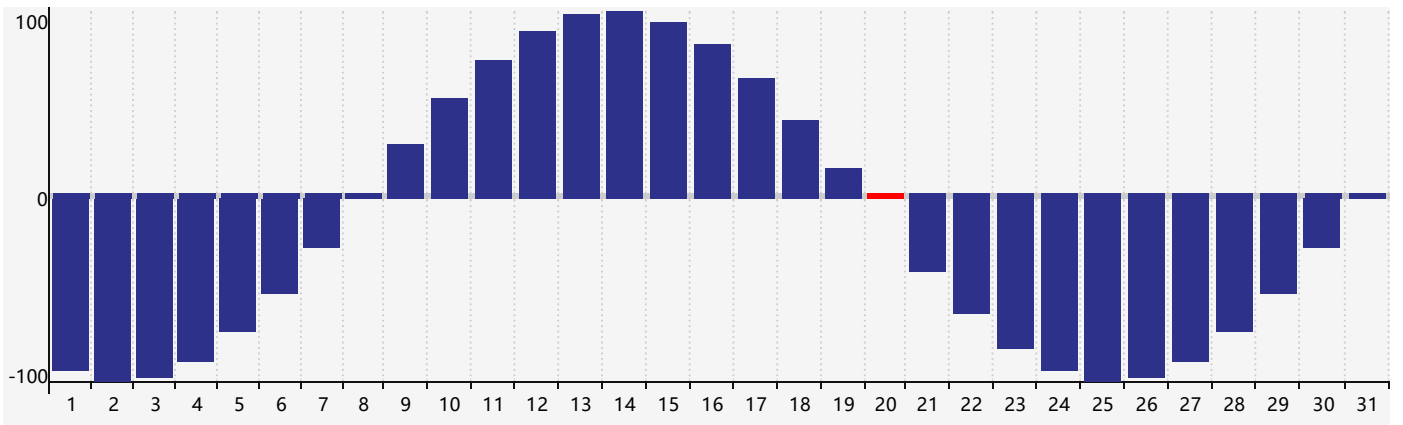

### 智力節律曲线图 - 2018年12月

### 情感節律曲线图 - 2018年12月

### 身體節律曲线图 - 2018年12月

公曆2018年十二月 農曆戊戌年 [狗年]

星期日	星期一	星期二	星期三	星期四	星期五	星期六
十八 25	十九 26	二十 27 身體臨界日	廿一 28	廿二 29	廿三 30	廿四 1
廿五 2	廿六 3	廿七 4	廿八 5	廿九 6	大雪 初一 7	初二 8
初三 9	初四 10	初五 11	初六 12	初七 13	初八 14	初九 15
初十 16	十一 17 情感臨界日	十二 18	十三 19	十四 20 身體臨界日	十五 21	冬至 十六 22
十七 23	十八 24	十九 25	二十 26 智力臨界日	廿一 27	廿二 28	廿三 29
廿四 30	廿五 31	廿六 1	廿七 2	廿八 3	廿九 4	小寒 三十 5