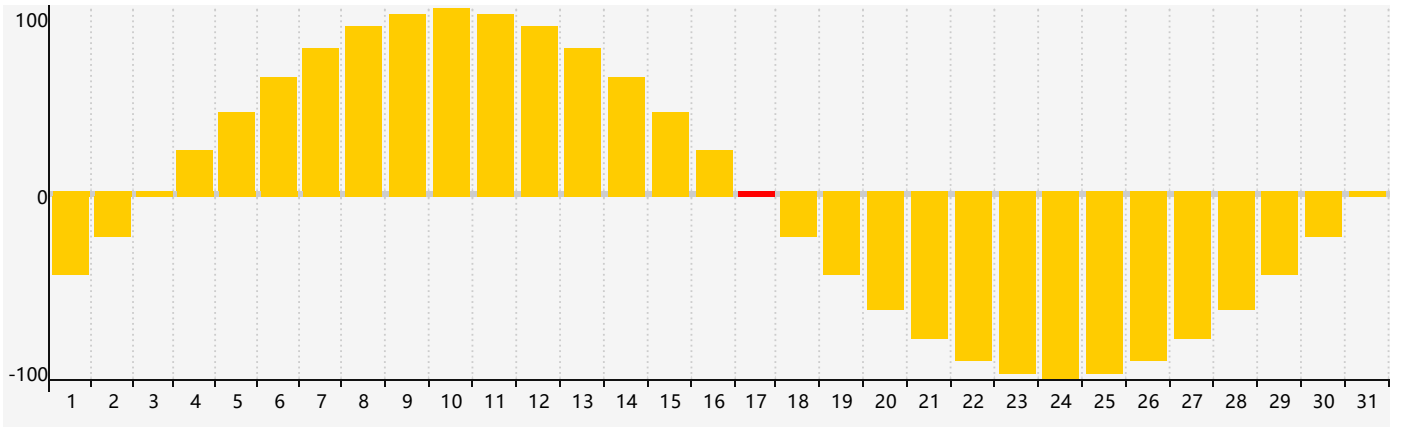

### 智力節律曲线图 - 2018年12月

### 情感節律曲线图 - 2018年12月

### 身體節律曲线图 - 2018年12月

公曆2018年十二月 農曆戊戌年 [狗年]

星期日	星期一	星期二	星期三	星期四	星期五	星期六
十八 25	十九 26	二十 27 身體臨界日	廿一 28	廿二 29	廿三 30	廿四 1
廿五 2	廿六 3	廿七 4	廿八 5	廿九 6	大雪 初一 7	初二 8
初三 9	初四 10	初五 11	初六 12	初七 13	初八 14	初九 15
初十 16	十一 17 情感臨界日	十二 18	十三 19	十四 20 身體臨界日	十五 21	冬至 十六 22
十七 23	十八 24	十九 25	二十 26 智力臨界日	廿一 27	廿二 28	廿三 29
廿四 30	廿五 31	廿六 1	廿七 2	廿八 3	廿九 4	小寒 三十 5