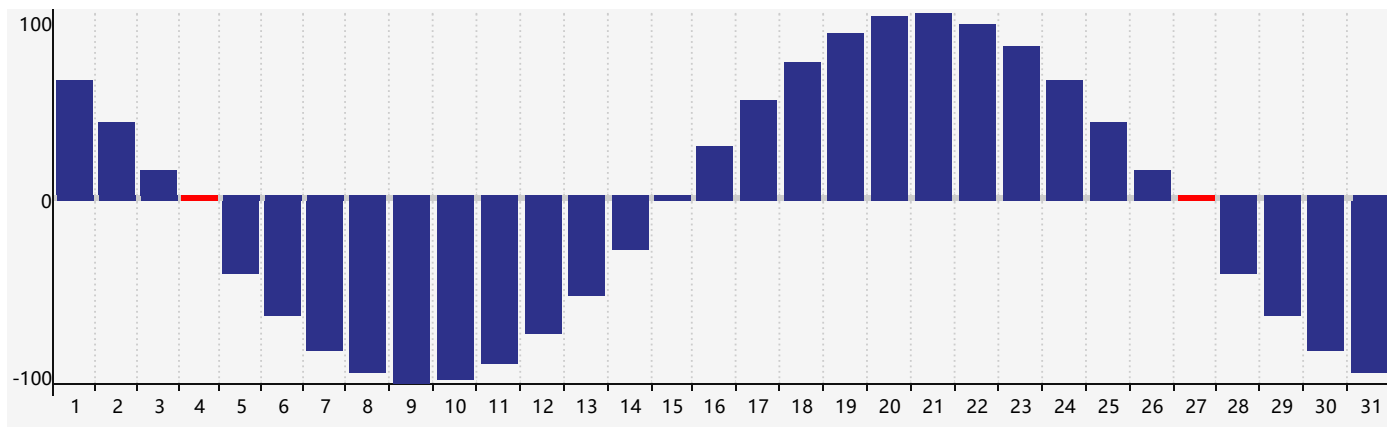

智力節律曲线图 - 2018年12月

情感節律曲线图 - 2018年12月

身體節律曲线图 - 2018年12月

公曆2018年十二月 農曆戊戌年 [狗年]

星期日	星期一	星期二	星期三	星期四	星期五	星期六
十八 25	十九 26	二十 27	廿一 28	廿二 29	廿三 30	廿四 1
廿五 2	廿六 3	廿七 4 身體臨界日	廿八 5	廿九 6 情感臨界日	大雪 初一 7	初二 8
初三 9	初四 10	初五 11	初六 12	初七 13	初八 14	初九 15
初十 16	十一 17	十二 18	十三 19	十四 20	十五 21 智力臨界日	冬至 十六 22
十七 23	十八 24	十九 25	二十 26	廿一 27 身體臨界日	廿二 28	廿三 29
廿四 30	廿五 31	廿六 1	廿七 2	廿八 3 情感臨界日	廿九 4	小寒 三十 5