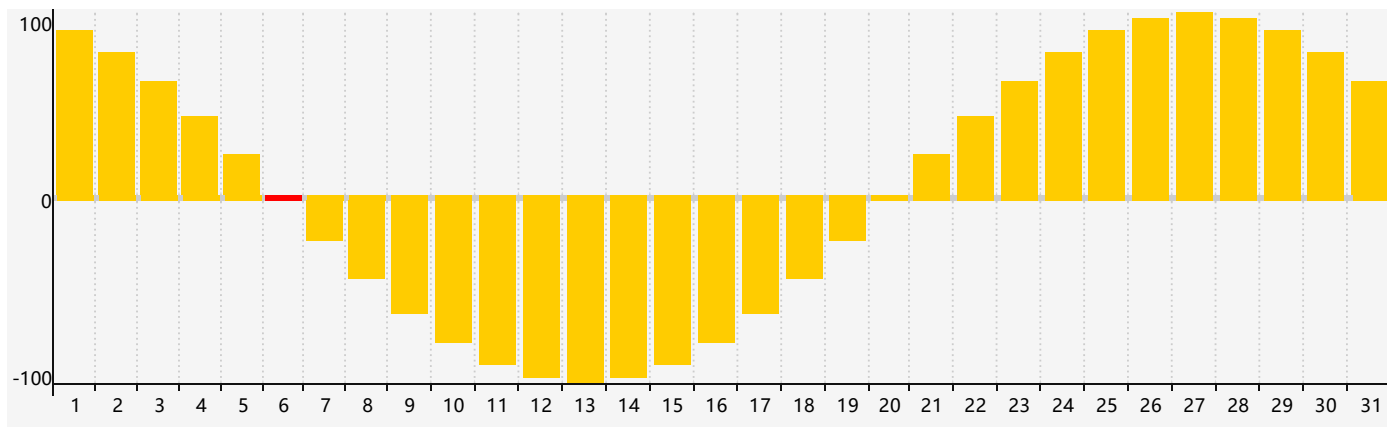

智力節律曲线图 - 2018年12月

情感節律曲线图 - 2018年12月

身體節律曲线图 - 2018年12月

公曆2018年十二月 農曆戊戌年 [狗年]

星期日	星期一	星期二	星期三	星期四	星期五	星期六
十八 25	十九 26	二十 27	廿一 28	廿二 29	廿三 30	廿四 1
廿五 2	廿六 3	廿七 4 身體臨界日	廿八 5	廿九 6 情感臨界日	大雪 初一 7	初二 8
初三 9	初四 10	初五 11	初六 12	初七 13	初八 14	初九 15
初十 16	十一 17	十二 18	十三 19	十四 20	十五 21 智力臨界日	冬至 十六 22
十七 23	十八 24	十九 25	二十 26	廿一 27 身體臨界日	廿二 28	廿三 29
廿四 30	廿五 31	廿六 1	廿七 2	廿八 3 情感臨界日	廿九 4	小寒 三十 5