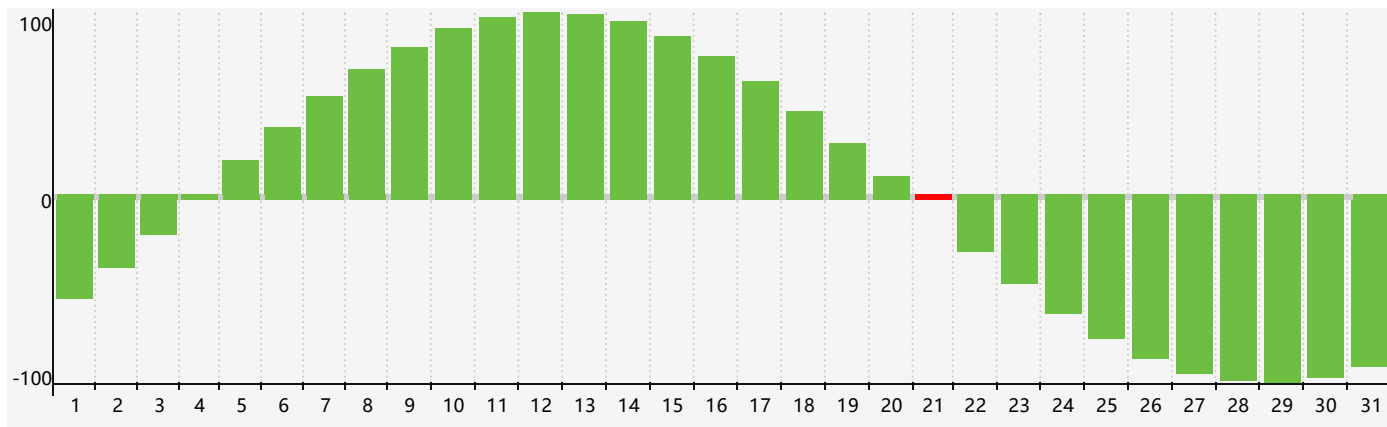

智力節律曲线图 - 2018年12月

情感節律曲线图 - 2018年12月

身體節律曲线图 - 2018年12月

公曆2018年十二月 農曆戊戌年 [狗年]

星期日	星期一	星期二	星期三	星期四	星期五	星期六
十八 25	十九 26	二十 27	廿一 28	廿二 29	廿三 30	廿四 1
廿五 2	廿六 3	廿七 4 身體臨界日	廿八 5	廿九 6 情感臨界日	大雪 初一 7	初二 8
初三 9	初四 10	初五 11	初六 12	初七 13	初八 14	初九 15
初十 16	十一 17	十二 18	十三 19	十四 20	十五 21 智力臨界日	冬至 十六 22
十七 23	十八 24	十九 25	二十 26	廿一 27 身體臨界日	廿二 28	廿三 29
廿四 30	廿五 31	廿六 1	廿七 2	廿八 3 情感臨界日	廿九 4	小寒 三十 5