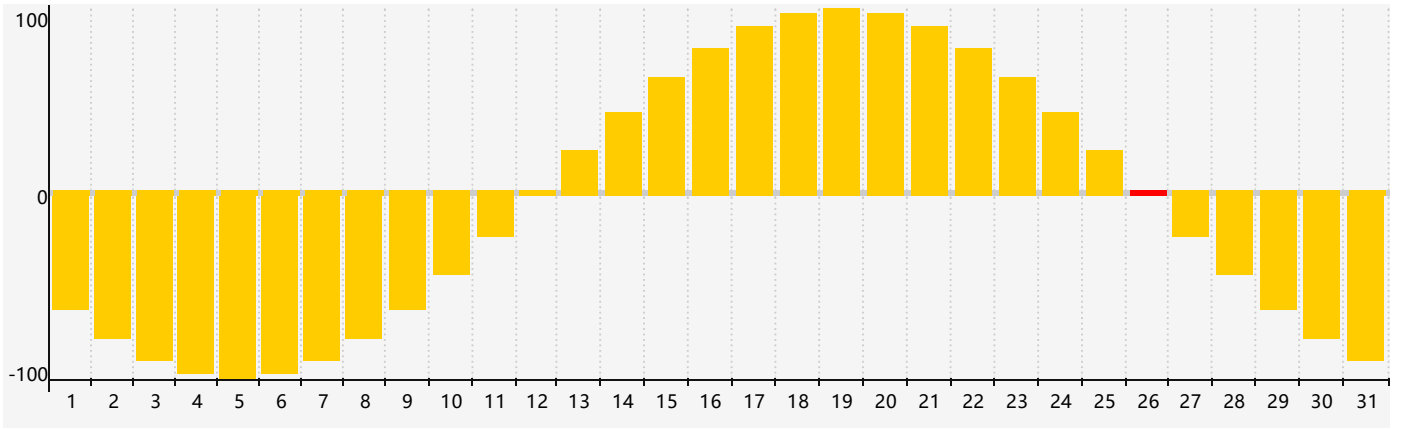

情感節律曲线图 - 2018年12月

公曆2018年十二月 農曆戊戌年 [狗年]

星期日	星期一	星期二	星期三	星期四	星期五	星期六
十八 25	十九 26	二十 27	廿一 28 情感臨界日	廿二 29	廿三 30	廿四 1
廿五 2	廿六 3	廿七 4	廿八 5	廿九 6	大雪 初一 7	初二 8
初三 9	初四 10	初五 11	初六 12	初七 13	初八 14	初九 15
初十 16	十一 17	十二 18	十三 19	十四 20	十五 21	冬至 十六 22
十七 23	十八 24	十九 25	二十 26 情感臨界日	廿一 27	廿二 28	廿三 29
廿四 30	廿五 31	廿六 1	廿七 2	廿八 3	廿九 4	小寒 三十 5