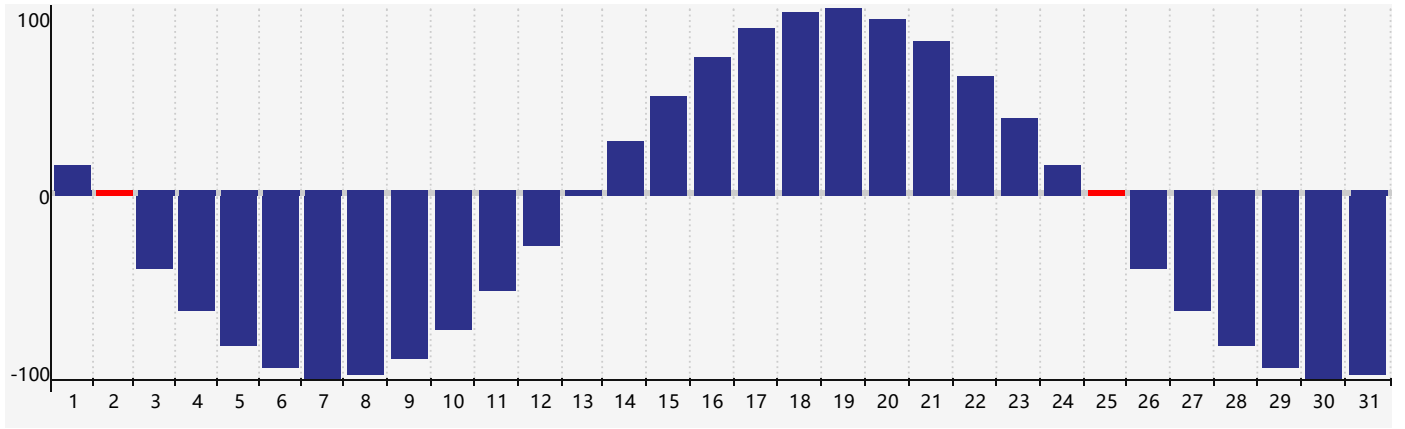

# 身體節律曲线图 - 2018年12月

公曆2018年十二月 農曆戊戌年 [狗年]

星期日	星期一	星期二	星期三	星期四	星期五	星期六
十八 25	十九 26	二十 27	廿一 28	廿二 29	廿三 30	廿四 1
廿五 2 身體臨界日	廿六 3	廿七 4	廿八 5	廿九 6	大雪 初一 7	初二 8
初三 9	初四 10	初五 11	初六 12	初七 13	初八 14	初九 15
初十 16	十一 17	十二 18	十三 19	十四 20	十五 21	冬至 十六 22
十七 23	十八 24	十九 25 身體臨界日	二十 26	廿一 27	廿二 28	廿三 29
廿四 30	廿五 31	廿六 1	廿七 2	廿八 3	廿九 4	小寒 三十 5