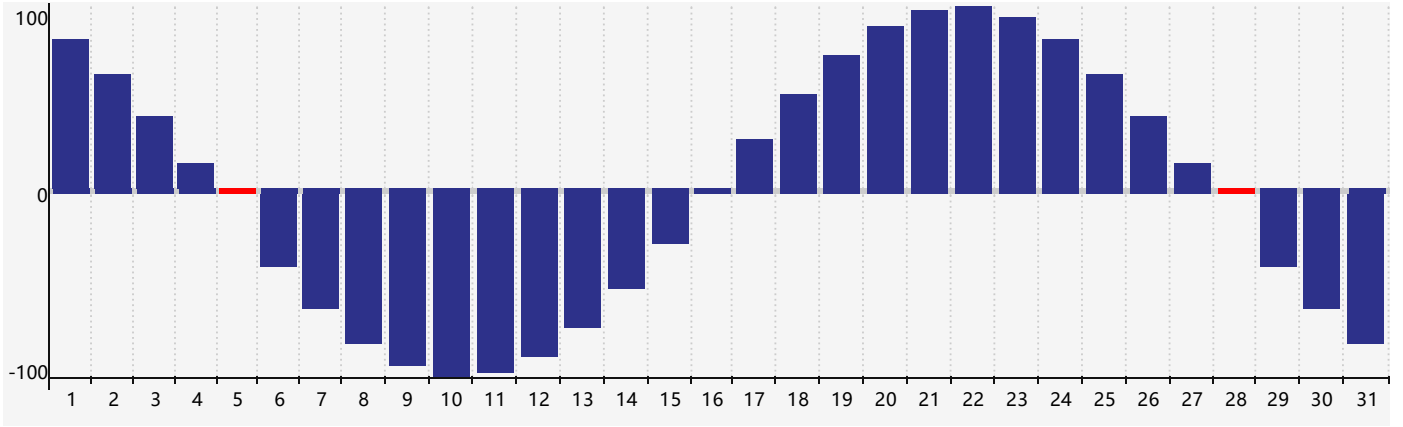

身體節律曲线图 - 2018年12月

公曆2018年十二月 農曆戊戌年 [狗年]

星期日	星期一	星期二	星期三	星期四	星期五	星期六
十八 25	十九 26	二十 27	廿一 28	廿二 29	廿三 30	廿四 1
廿五 2	廿六 3	廿七 4	廿八 5 身體臨界日	廿九 6	大雪 初一 7	初二 8
初三 9	初四 10	初五 11	初六 12	初七 13	初八 14	初九 15
初十 16	十一 17	十二 18	十三 19	十四 20	十五 21	冬至 十六 22
十七 23	十八 24	十九 25	二十 26	廿一 27	廿二 28 身體臨界日	廿三 29
廿四 30	廿五 31	廿六 1	廿七 2	廿八 3	廿九 4	小寒 三十 5