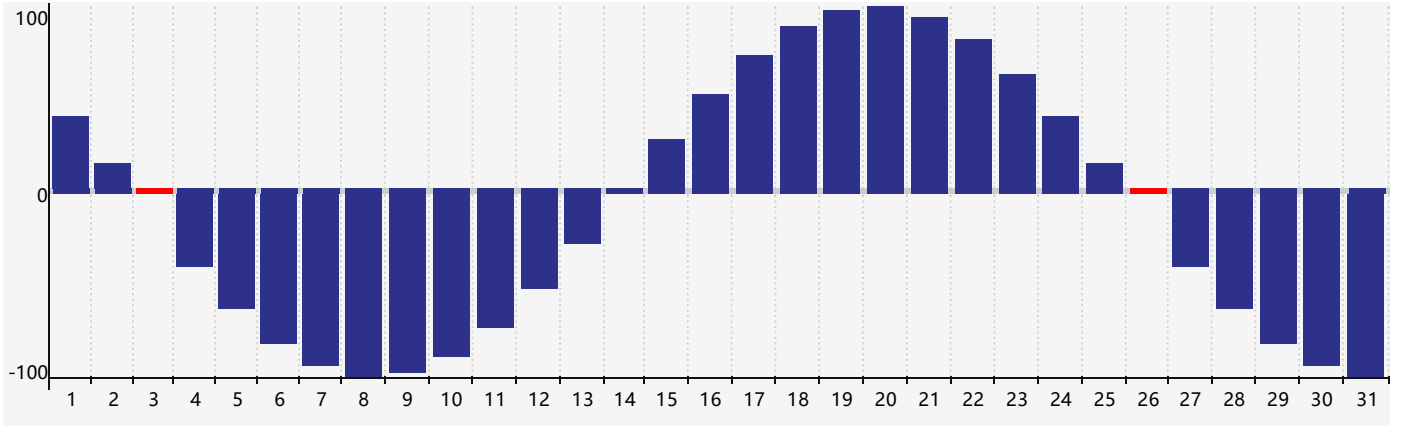

身體節律曲线图 - 2018年12月

公曆2018年十二月 農曆戊戌年 [狗年]

星期日	星期一	星期二	星期三	星期四	星期五	星期六
十八 25	十九 26	二十 27	廿一 28	廿二 29	廿三 30	廿四 1
廿五 2	廿六 3 身體臨界日	廿七 4	廿八 5	廿九 6	大雪 初一 7	初二 8
初三 9	初四 10	初五 11	初六 12	初七 13	初八 14	初九 15
初十 16	十一 17	十二 18	十三 19	十四 20	十五 21	冬至 十六 22
十七 23	十八 24	十九 25	二十 26 身體臨界日	廿一 27	廿二 28	廿三 29
廿四 30	廿五 31	廿六 1	廿七 2	廿八 3	廿九 4	小寒 三十 5