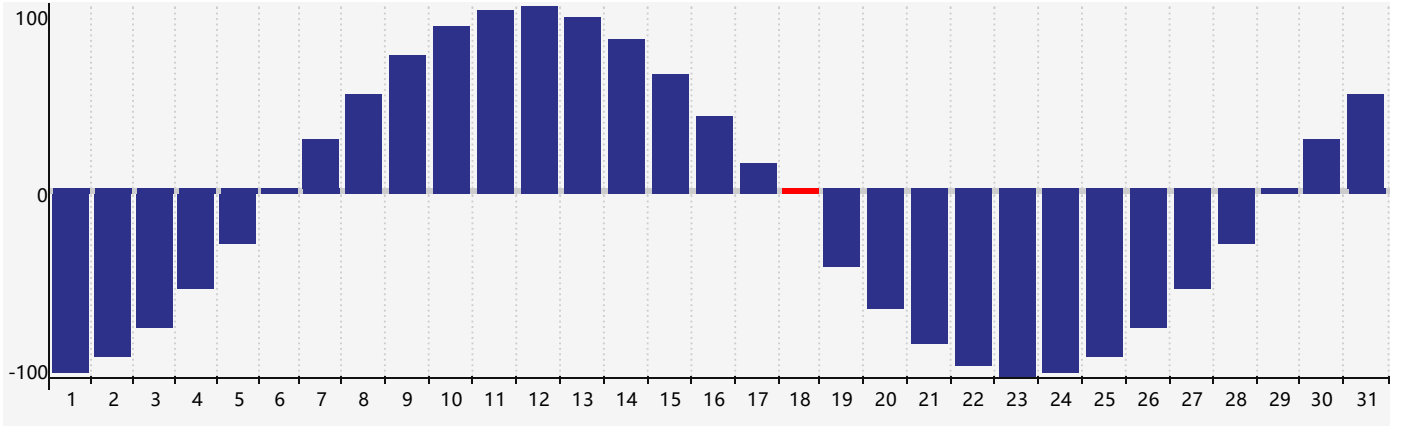

身體節律曲线图 - 2018年12月

公曆2018年十二月 農曆戊戌年 [狗年]

星期日	星期一	星期二	星期三	星期四	星期五	星期六
十八 25 身體臨界日	十九 26	二十 27	廿一 28	廿二 29	廿三 30	廿四 1
廿五 2	廿六 3	廿七 4	廿八 5	廿九 6	大雪 初一 7	初二 8
初三 9	初四 10	初五 11	初六 12	初七 13	初八 14	初九 15
初十 16	十一 17	十二 18 身體臨界日	十三 19	十四 20	十五 21	冬至 十六 22
十七 23	十八 24	十九 25	二十 26	廿一 27	廿二 28	廿三 29
廿四 30	廿五 31	廿六 1	廿七 2	廿八 3	廿九 4	小寒 三十 5