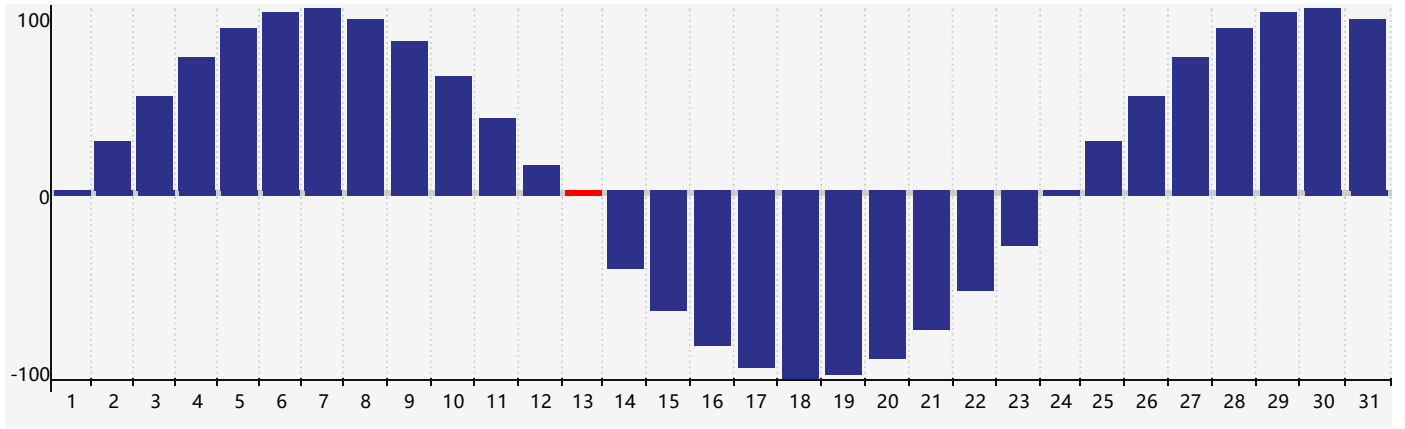

# 身體節律曲线图 - 2018年12月

公曆2018年十二月 農曆戊戌年 [狗年]

星期日	星期一	星期二	星期三	星期四	星期五	星期六
十八 25	十九 26	二十 27	廿一 28	廿二 29	廿三 30	廿四 1
廿五 2	廿六 3	廿七 4	廿八 5	廿九 6	大雪 初一 7	初二 8
初三 9	初四 10	初五 11	初六 12	初七 13 身體臨界日	初八 14	初九 15
初十 16	十一 17	十二 18	十三 19	十四 20	十五 21	冬至 十六 22
十七 23	十八 24	十九 25	二十 26	廿一 27	廿二 28	廿三 29
廿四 30	廿五 31	廿六 1	廿七 2	廿八 3	廿九 4	小寒 三十 5 身體臨界日