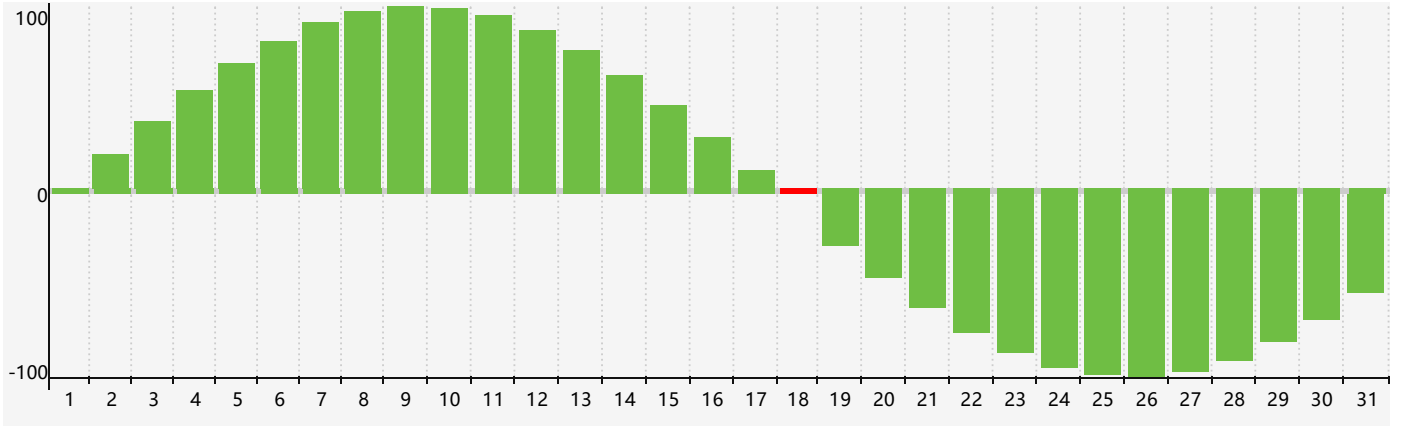

智力節律曲线图 - 2018年12月

公曆2018年十二月 農曆戊戌年 [狗年]

星期日	星期一	星期二	星期三	星期四	星期五	星期六
十八 25	十九 26	二十 27	廿一 28	廿二 29	廿三 30	廿四 1
廿五 2	廿六 3	廿七 4	廿八 5	廿九 6	大雪 初一 7	初二 8
初三 9	初四 10	初五 11	初六 12	初七 13	初八 14	初九 15
初十 16	十一 17	十二 18 智力臨界日	十三 19	十四 20	十五 21	冬至 十六 22
十七 23	十八 24	十九 25	二十 26	廿一 27	廿二 28	廿三 29
廿四 30	廿五 31	廿六 1	廿七 2	廿八 3	廿九 4	小寒 三十 5