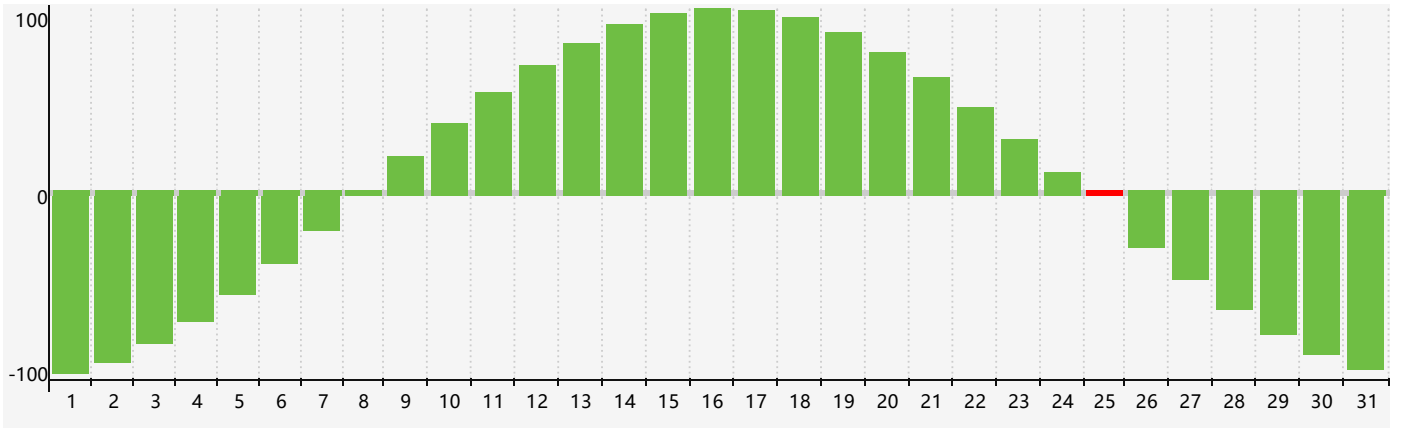

智力節律曲线图 - 2018年12月

公曆2018年十二月 農曆戊戌年 [狗年]

星期日	星期一	星期二	星期三	星期四	星期五	星期六
十八 25	十九 26	二十 27	廿一 28	廿二 29	廿三 30	廿四 1
廿五 2	廿六 3	廿七 4	廿八 5	廿九 6	大雪 初一 7	初二 8
初三 9	初四 10	初五 11	初六 12	初七 13	初八 14	初九 15
初十 16	十一 17	十二 18	十三 19	十四 20	十五 21	冬至 十六 22
十七 23	十八 24	十九 25 智力臨界日	二十 26	廿一 27	廿二 28	廿三 29
廿四 30	廿五 31	廿六 1	廿七 2	廿八 3	廿九 4	小寒 三十 5