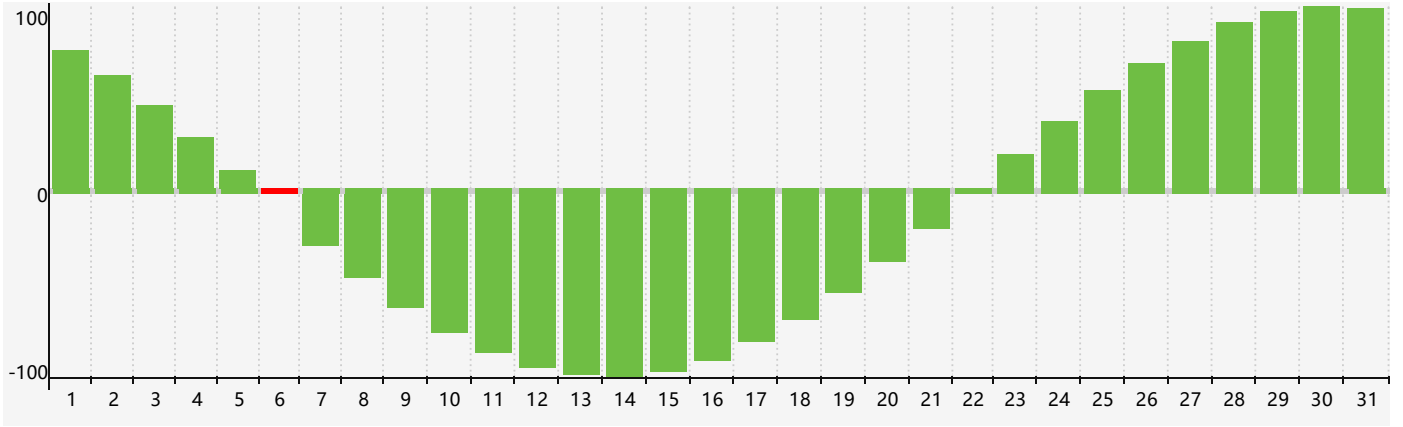

### 智力節律曲线图 - 2018年12月

公曆2018年十二月 農曆戊戌年 [狗年]

星期日	星期一	星期二	星期三	星期四	星期五	星期六
十八 25	十九 26	二十 27	廿一 28	廿二 29	廿三 30	廿四 1
廿五 2	廿六 3	廿七 4	廿八 5	廿九 6 智力臨界日	大雪 初一 7	初二 8
初三 9	初四 10	初五 11	初六 12	初七 13	初八 14	初九 15
初十 16	十一 17	十二 18	十三 19	十四 20	十五 21	冬至 十六 22
十七 23	十八 24	十九 25	二十 26	廿一 27	廿二 28	廿三 29
廿四 30	廿五 31	廿六 1	廿七 2	廿八 3	廿九 4	小寒 三十 5