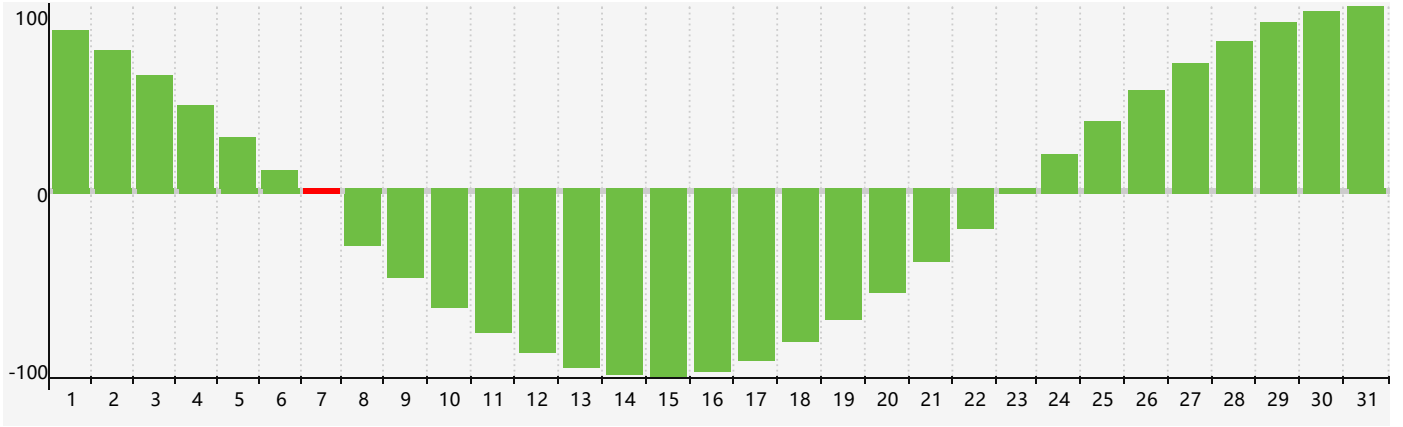

智力節律曲线图 - 2018年12月

公曆2018年十二月 農曆戊戌年 [狗年]

星期日	星期一	星期二	星期三	星期四	星期五	星期六
十八 25	十九 26	二十 27	廿一 28	廿二 29	廿三 30	廿四 1
廿五 2	廿六 3	廿七 4	廿八 5	廿九 6	大雪 初一 7 智力臨界日	初二 8
初三 9	初四 10	初五 11	初六 12	初七 13	初八 14	初九 15
初十 16	十一 17	十二 18	十三 19	十四 20	十五 21	冬至 十六 22
十七 23	十八 24	十九 25	二十 26	廿一 27	廿二 28	廿三 29
廿四 30	廿五 31	廿六 1	廿七 2	廿八 3	廿九 4	小寒 三十 5