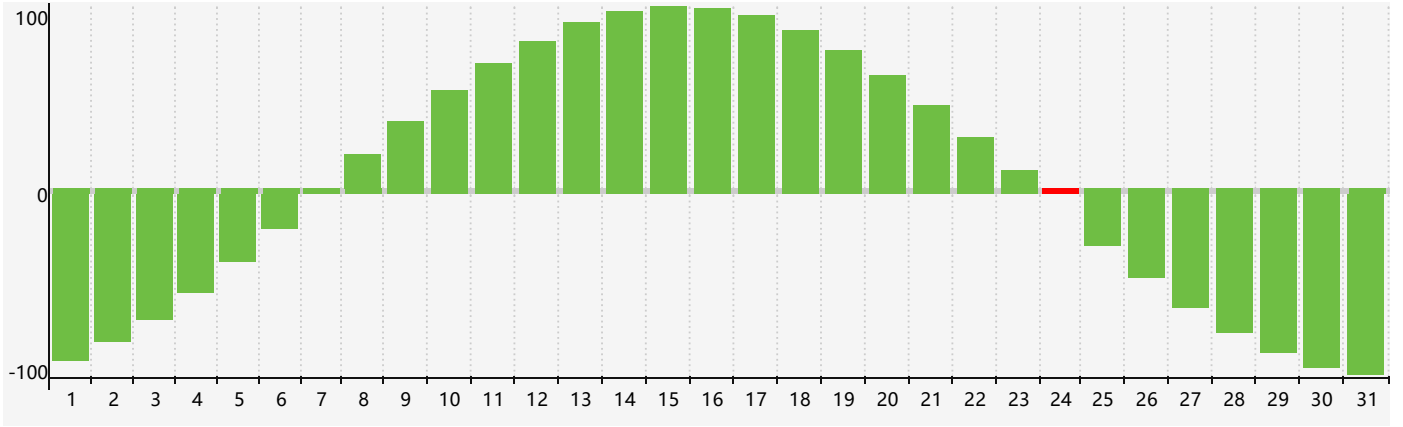

### 智力節律曲线图 - 2018年12月

公曆2018年十二月 農曆戊戌年 [狗年]

星期日	星期一	星期二	星期三	星期四	星期五	星期六
十八 25	十九 26	二十 27	廿一 28	廿二 29	廿三 30	廿四 1
廿五 2	廿六 3	廿七 4	廿八 5	廿九 6	大雪 初一 7	初二 8
初三 9	初四 10	初五 11	初六 12	初七 13	初八 14	初九 15
初十 16	十一 17	十二 18	十三 19	十四 20	十五 21	冬至 十六 22
十七 23	十八 24 智力臨界日	十九 25	二十 26	廿一 27	廿二 28	廿三 29
廿四 30	廿五 31	廿六 1	廿七 2	廿八 3	廿九 4	小寒 三十 5