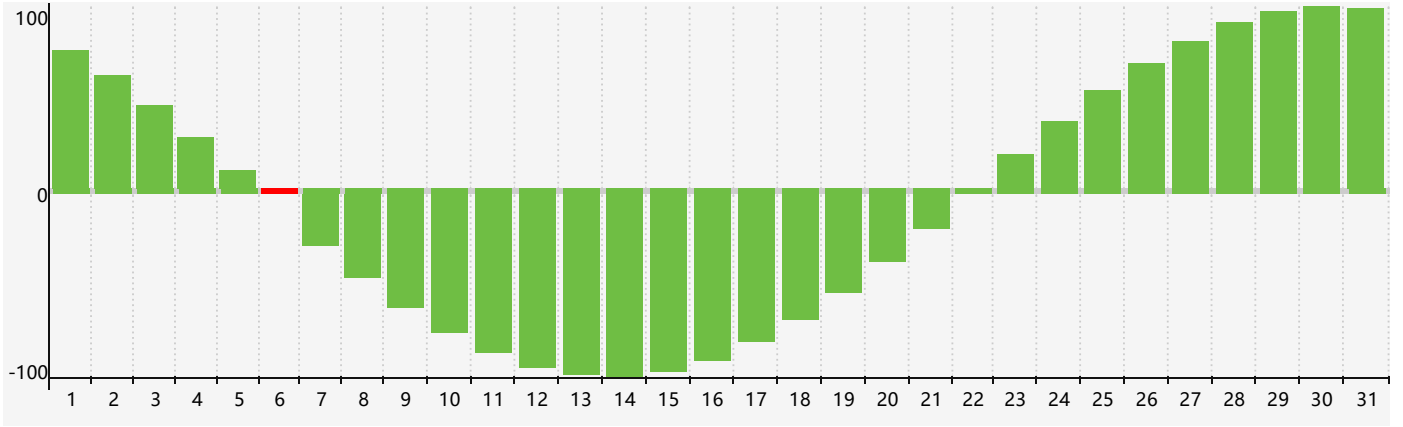

智力節律曲线图 - 2018年12月

公曆2018年十二月 農曆戊戌年 [狗年]

星期日	星期一	星期二	星期三	星期四	星期五	星期六
十八 25	十九 26	二十 27	廿一 28	廿二 29	廿三 30	廿四 1
廿五 2	廿六 3	廿七 4	廿八 5	廿九 6 智力臨界日	大雪 初一 7	初二 8
初三 9	初四 10	初五 11	初六 12	初七 13	初八 14	初九 15
初十 16	十一 17	十二 18	十三 19	十四 20	十五 21	冬至 十六 22
十七 23	十八 24	十九 25	二十 26	廿一 27	廿二 28	廿三 29
廿四 30	廿五 31	廿六 1	廿七 2	廿八 3	廿九 4	小寒 三十 5