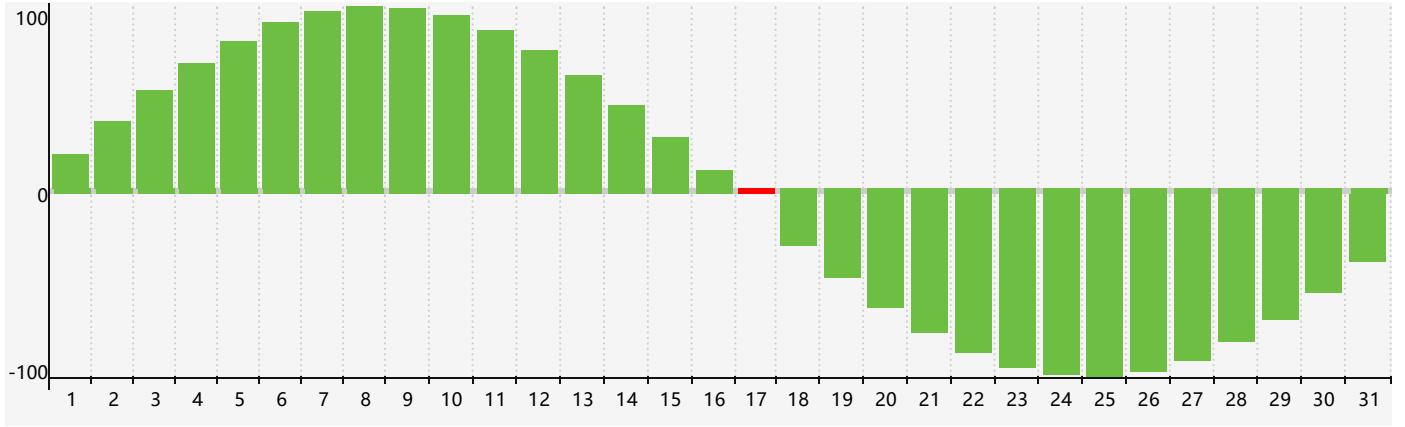

智力節律曲线图 - 2018年12月

公曆2018年十二月 農曆戊戌年 [狗年]

星期日	星期一	星期二	星期三	星期四	星期五	星期六
十八 25	十九 26	二十 27	廿一 28	廿二 29	廿三 30	廿四 1
廿五 2	廿六 3	廿七 4	廿八 5	廿九 6	大雪 初一 7	初二 8
初三 9	初四 10	初五 11	初六 12	初七 13	初八 14	初九 15
初十 16	十一 17 智力臨界日	十二 18	十三 19	十四 20	十五 21	冬至 十六 22
十七 23	十八 24	十九 25	二十 26	廿一 27	廿二 28	廿三 29
廿四 30	廿五 31	廿六 1	廿七 2	廿八 3	廿九 4	小寒 三十 5