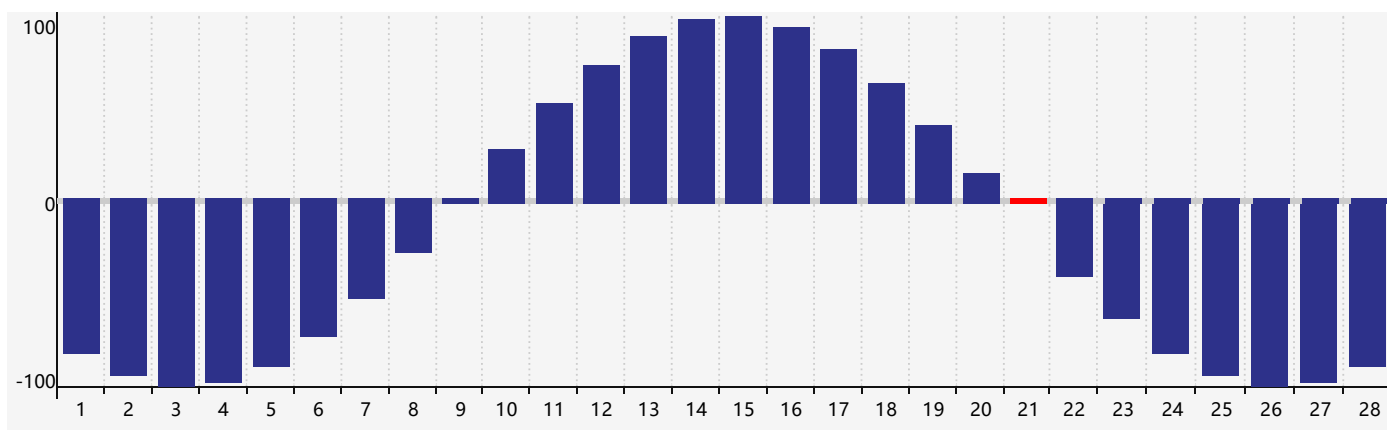

智力節律曲线图 - 2018年2月

情感節律曲线图 - 2018年2月

身體節律曲线图 - 2018年2月

公曆2018年二月 農曆丁酉年 [雞年]

星期日	星期一	星期二	星期三	星期四	星期五	星期六
十二 28	十三 29 身體臨界日	十四 30	十五 31 情感臨界日	十六 1	十七 2	十八 3
立春 十九 4	二十 5	廿一 6	廿二 7	廿三 8	廿四 9	廿五 10
廿六 11	廿七 12	廿八 13	廿九 14	三十 15	正月初一 16	初二 17
雨水 初三 18	初四 19	初五 20	初六 21 身體臨界日	初七 22	初八 23	初九 24
初十 25	十一 26	十二 27	十三 28 智力臨界日 情感臨界日	十四 1	十五 2	十六 3