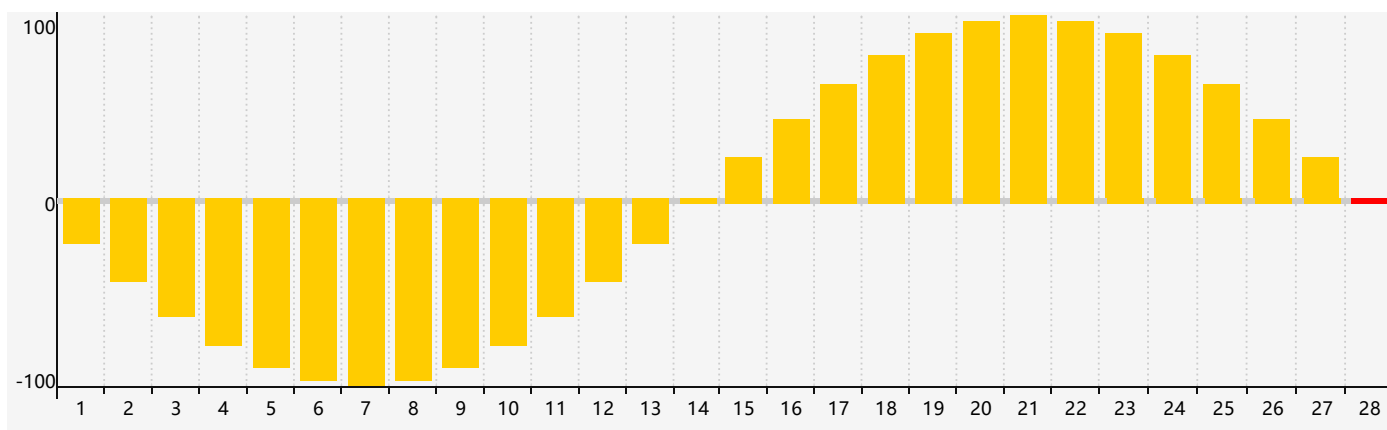

智力節律曲线图 - 2018年2月

情感節律曲线图 - 2018年2月

身體節律曲线图 - 2018年2月

公曆2018年二月 農曆丁酉年 [雞年]

星期日	星期一	星期二	星期三	星期四	星期五	星期六
十二 28	十三 29 身體臨界日	十四 30	十五 31 情感臨界日	十六 1	十七 2	十八 3
立春 十九 4	二十 5	廿一 6	廿二 7	廿三 8	廿四 9	廿五 10
廿六 11	廿七 12	廿八 13	廿九 14	三十 15	正月初一 16	初二 17
雨水 初三 18	初四 19	初五 20	初六 21 身體臨界日	初七 22	初八 23	初九 24
初十 25	十一 26	十二 27	十三 28 智力臨界日 情感臨界日	十四 1	十五 2	十六 3