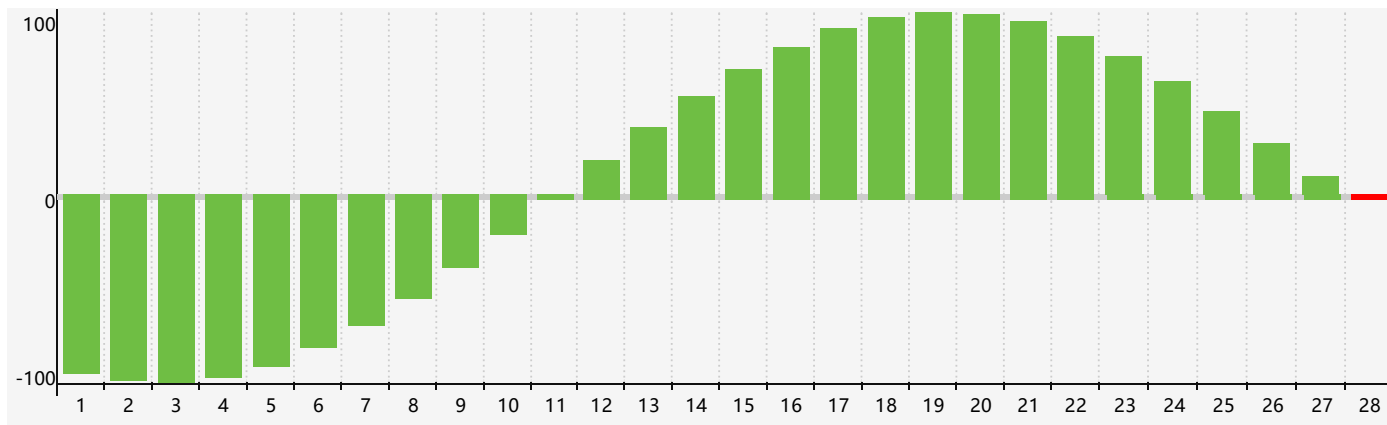

智力節律曲线图 - 2018年2月

情感節律曲线图 - 2018年2月

身體節律曲线图 - 2018年2月

公曆2018年二月 農曆丁酉年 [雞年]

星期日	星期一	星期二	星期三	星期四	星期五	星期六
十二 28	十三 29 身體臨界日	十四 30	十五 31 情感臨界日	十六 1	十七 2	十八 3
立春 十九 4	二十 5	廿一 6	廿二 7	廿三 8	廿四 9	廿五 10
廿六 11	廿七 12	廿八 13	廿九 14	三十 15	正月初一 16	初二 17
雨水 初三 18	初四 19	初五 20	初六 21 身體臨界日	初七 22	初八 23	初九 24
初十 25	十一 26	十二 27	十三 28 智力臨界日 情感臨界日	十四 1	十五 2	十六 3