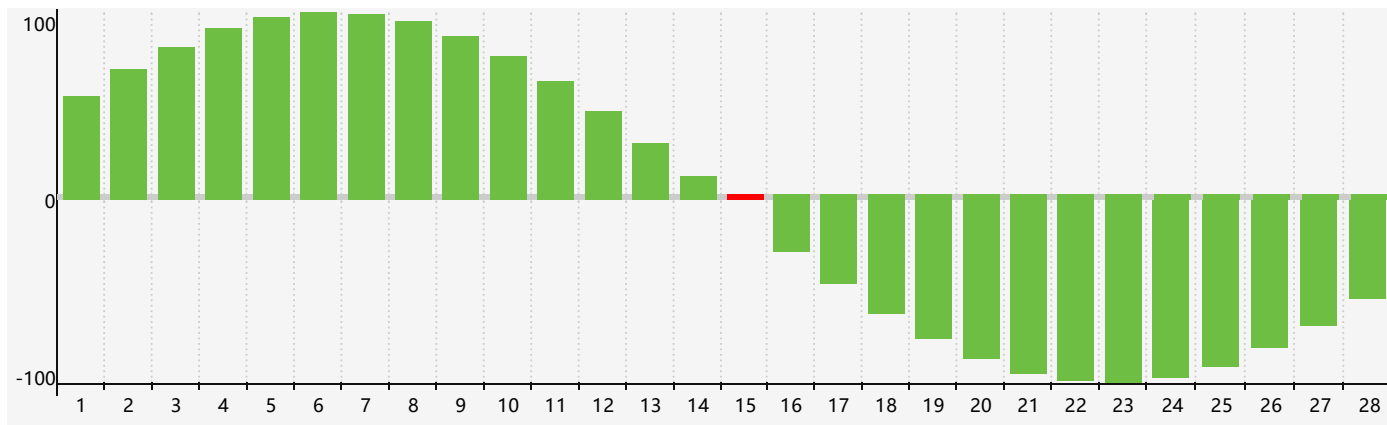

### 智力節律曲线图 - 2018年2月

### 情感節律曲线图 - 2018年2月

### 身體節律曲线图 - 2018年2月

公曆2018年二月 農曆丁酉年 [雞年]

星期日	星期一	星期二	星期三	星期四	星期五	星期六
十二 28	十三 29	十四 30	十五 31	十六 1 情感臨界日	十七 2	十八 3
立春 十九 4	二十 5	廿一 6	廿二 7	廿三 8	廿四 9	廿五 10 身體臨界日
廿六 11	廿七 12	廿八 13	廿九 14	三十 15 智力臨界日	正月初一 16	初二 17
雨水 初三 18	初四 19	初五 20	初六 21	初七 22	初八 23	初九 24
初十 25	十一 26	十二 27	十三 28	十四 1 情感臨界日	十五 2	十六 3