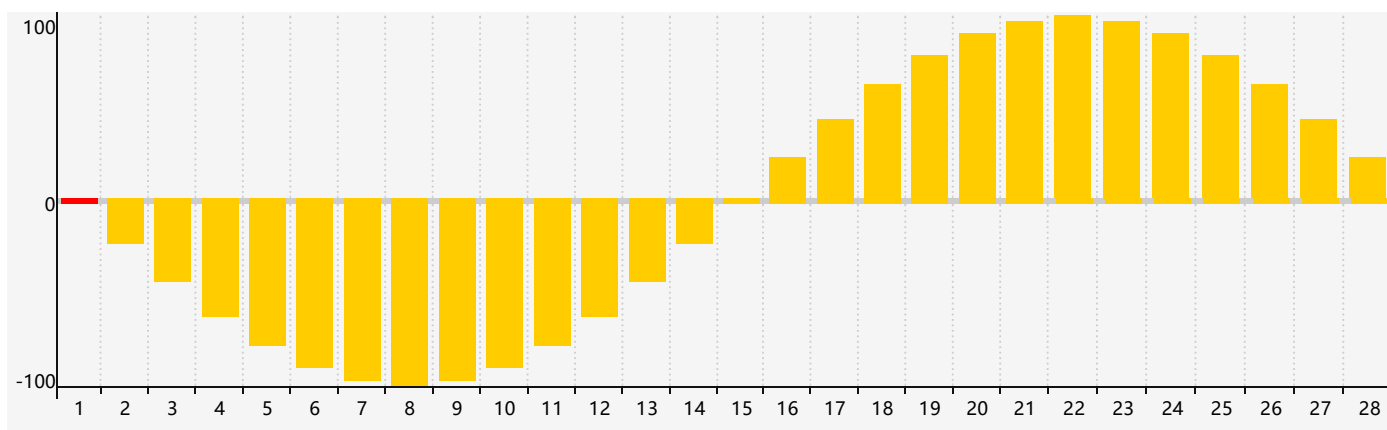

### 智力節律曲线图 - 2018年2月

### 情感節律曲线图 - 2018年2月

### 身體節律曲线图 - 2018年2月

公曆2018年二月 農曆丁酉年 [雞年]

星期日	星期一	星期二	星期三	星期四	星期五	星期六
十二 28	十三 29	十四 30	十五 31	十六 1 情感臨界日	十七 2	十八 3
立春 十九 4	二十 5	廿一 6	廿二 7	廿三 8	廿四 9	廿五 10 身體臨界日
廿六 11	廿七 12	廿八 13	廿九 14	三十 15 智力臨界日	正月初一 16	初二 17
雨水 初三 18	初四 19	初五 20	初六 21	初七 22	初八 23	初九 24
初十 25	十一 26	十二 27	十三 28	十四 1 情感臨界日	十五 2	十六 3