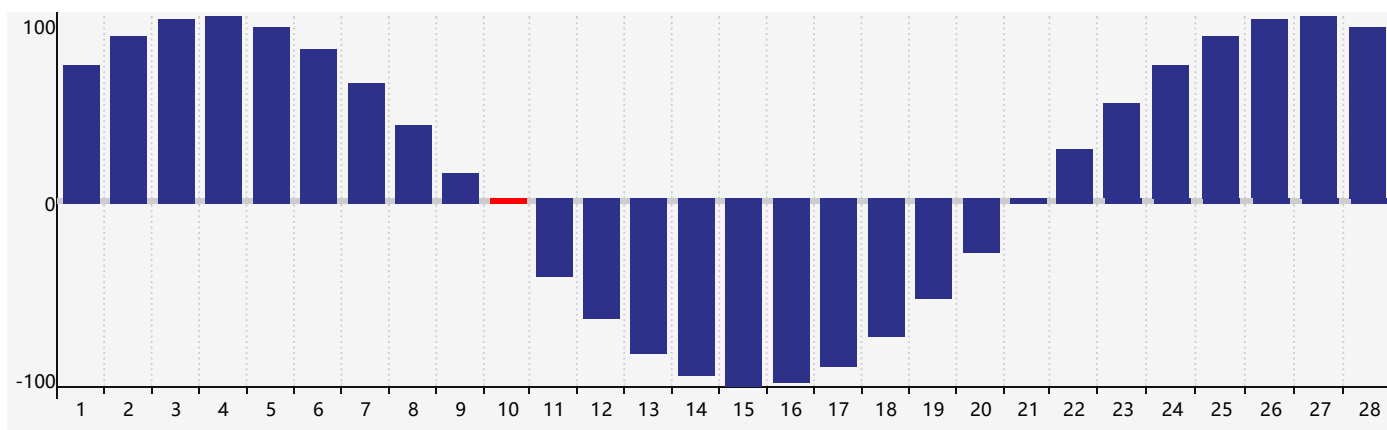

### 智力節律曲线图 - 2018年2月

### 情感節律曲线图 - 2018年2月

### 身體節律曲线图 - 2018年2月

公曆2018年二月 農曆丁酉年 [雞年]

星期日	星期一	星期二	星期三	星期四	星期五	星期六
十二 28	十三 29	十四 30	十五 31	十六 1 情感臨界日	十七 2	十八 3
立春 十九 4	二十 5	廿一 6	廿二 7	廿三 8	廿四 9	廿五 10 身體臨界日
廿六 11	廿七 12	廿八 13	廿九 14	三十 15 智力臨界日	正月初一 16	初二 17
雨水 初三 18	初四 19	初五 20	初六 21	初七 22	初八 23	初九 24
初十 25	十一 26	十二 27	十三 28	十四 1 情感臨界日	十五 2	十六 3