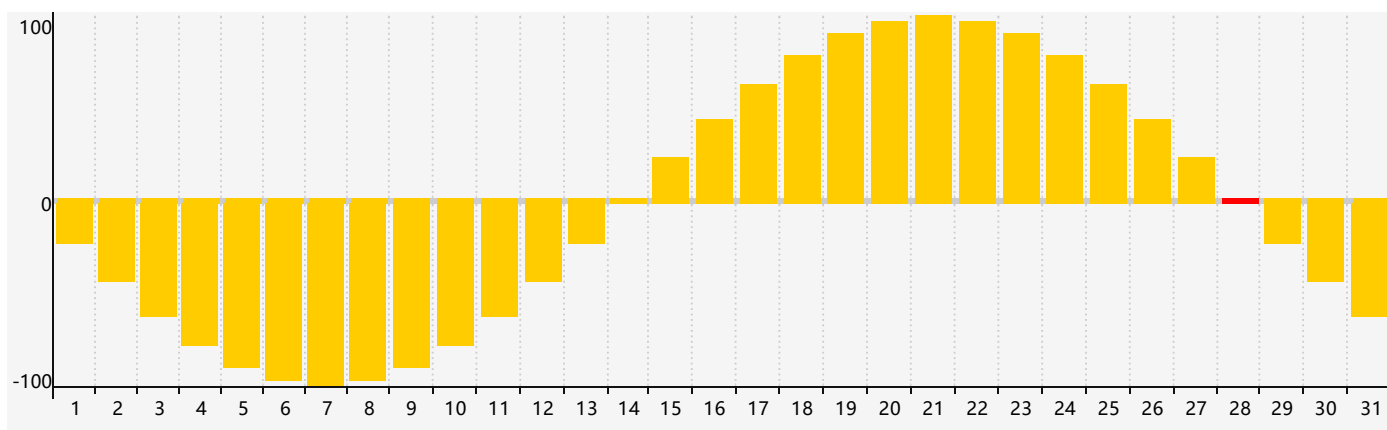

### 智力節律曲线图 - 2018年3月

### 情感節律曲线图 - 2018年3月

### 身體節律曲线图 - 2018年3月

公曆2018年三月 農曆戊戌年 [狗年]

星期日	星期一	星期二	星期三	星期四	星期五	星期六
初十 25	十一 26	十二 27	十三 28 情感臨界日	十四 1	十五 2	十六 3
十七 4	驚蟄 十八 5	十九 6	二十 7	廿一 8	廿二 9	廿三 10
廿四 11	廿五 12	廿六 13	廿七 14	廿八 15 智力臨界日 身體臨界日	廿九 16	二月初一 17
初二 18	初三 19	春分 初四 20	初五 21	初六 22	初七 23	初八 24
初九 25	初十 26	十一 27	十二 28 情感臨界日	十三 29	十四 30	十五 31