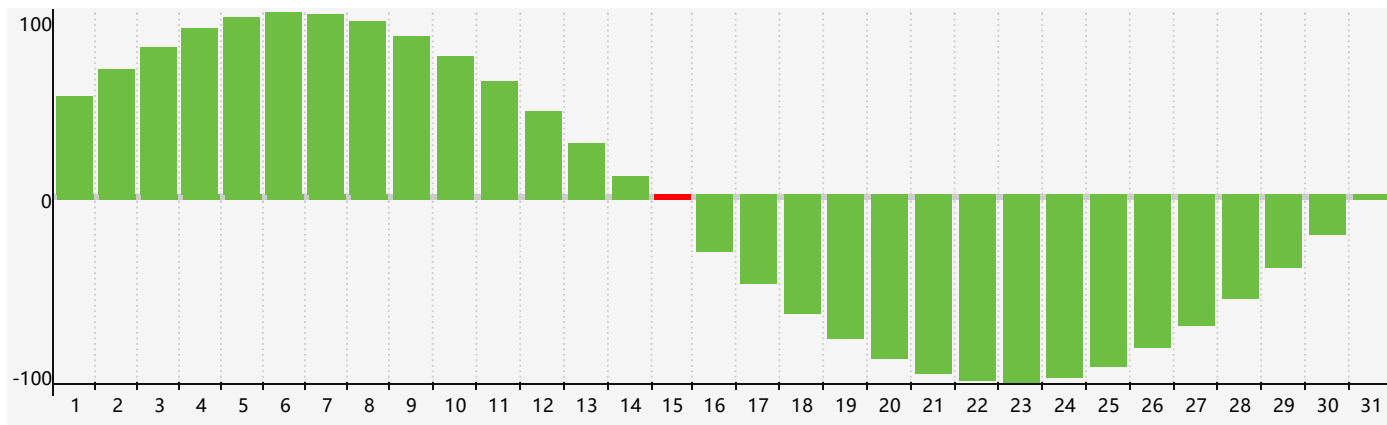

### 智力節律曲线图 - 2018年3月

### 情感節律曲线图 - 2018年3月

### 身體節律曲线图 - 2018年3月

公曆2018年三月 農曆戊戌年 [狗年]

星期日	星期一	星期二	星期三	星期四	星期五	星期六
初十 25	十一 26	十二 27	十三 28 情感臨界日	十四 1	十五 2	十六 3
十七 4	驚蟄 十八 5	十九 6	二十 7	廿一 8	廿二 9	廿三 10
廿四 11	廿五 12	廿六 13	廿七 14	廿八 15 智力臨界日 身體臨界日	廿九 16	二月初一 17
初二 18	初三 19	春分 初四 20	初五 21	初六 22	初七 23	初八 24
初九 25	初十 26	十一 27	十二 28 情感臨界日	十三 29	十四 30	十五 31