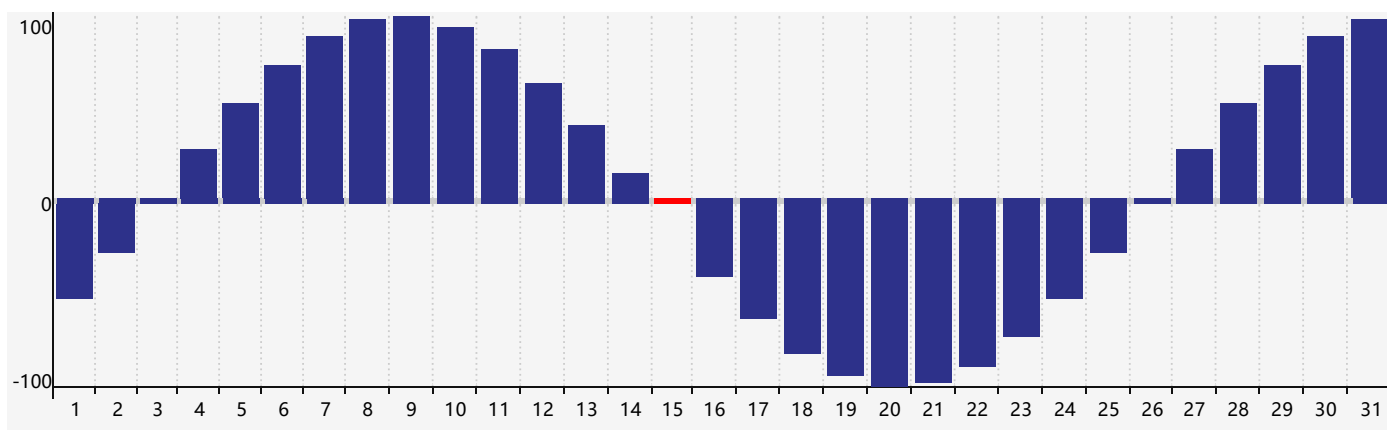

### 智力節律曲线图 - 2018年3月

### 情感節律曲线图 - 2018年3月

### 身體節律曲线图 - 2018年3月

公曆2018年三月 農曆戊戌年 [狗年]

星期日	星期一	星期二	星期三	星期四	星期五	星期六
初十 25	十一 26	十二 27	十三 28 情感臨界日	十四 1	十五 2	十六 3
十七 4	驚蟄 十八 5	十九 6	二十 7	廿一 8	廿二 9	廿三 10
廿四 11	廿五 12	廿六 13	廿七 14	廿八 15 智力臨界日 身體臨界日	廿九 16	二月初一 17
初二 18	初三 19	春分 初四 20	初五 21	初六 22	初七 23	初八 24
初九 25	初十 26	十一 27	十二 28 情感臨界日	十三 29	十四 30	十五 31