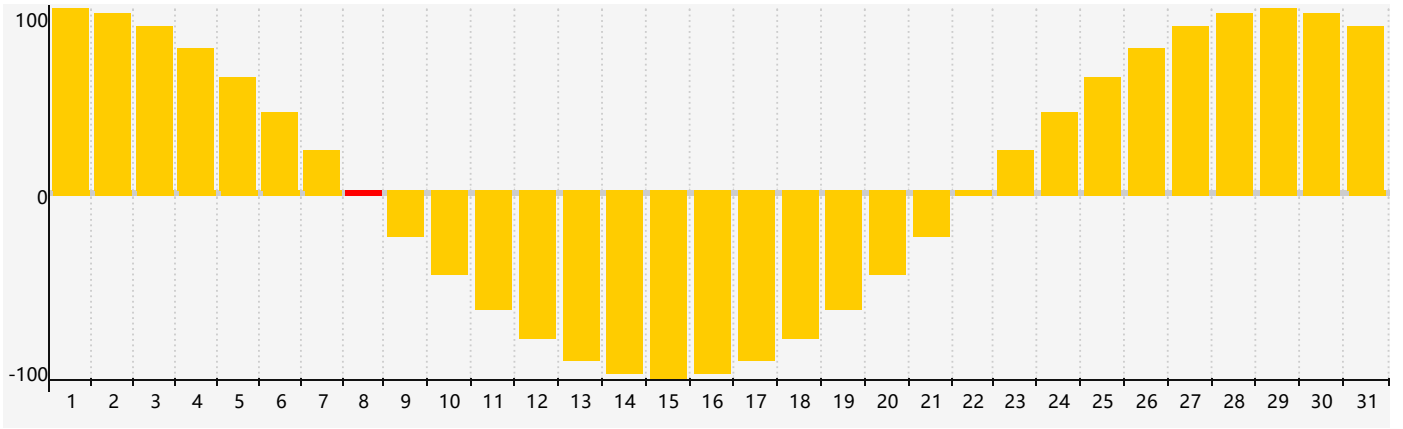

情感節律曲线图 - 2018年3月

公曆2018年三月 農曆戊戌年 [狗年]

星期日	星期一	星期二	星期三	星期四	星期五	星期六
初十 25	十一 26	十二 27	十三 28	十四 1	十五 2	十六 3
十七 4	驚蟄 十八 5	十九 6	二十 7	廿一 8 情感臨界日	廿二 9	廿三 10
廿四 11	廿五 12	廿六 13	廿七 14	廿八 15	廿九 16	二月初一 17
初二 18	初三 19	春分 初四 20	初五 21	初六 22	初七 23	初八 24
初九 25	初十 26	十一 27	十二 28	十三 29	十四 30	十五 31