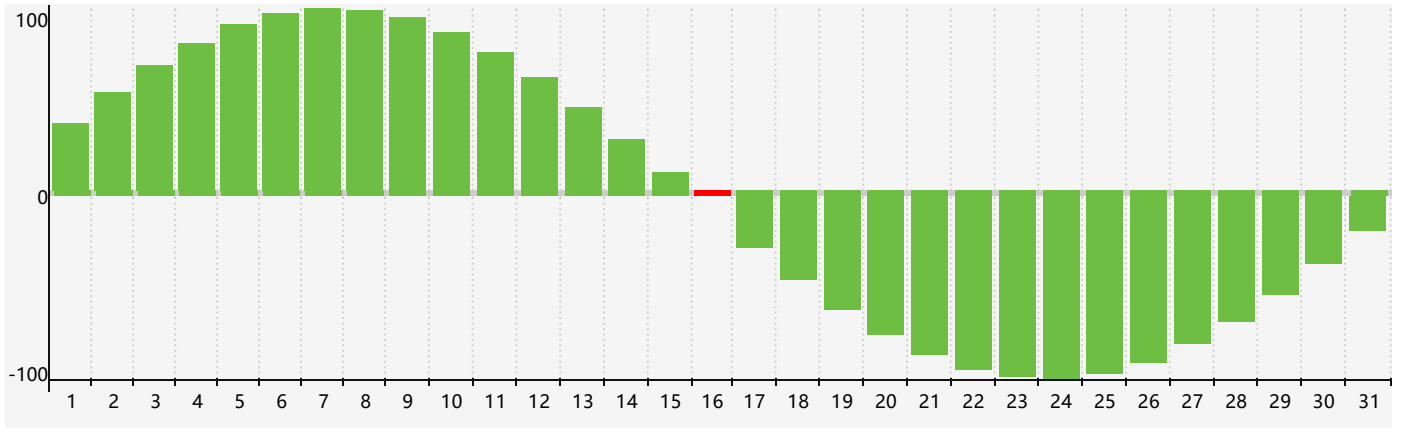

智力節律曲线图 - 2018年3月

公曆2018年三月 農曆戊戌年 [狗年]

| 星期日   | 星期一        | 星期二         | 星期三   | 星期四   | 星期五            | 星期六     |
|-------|------------|-------------|-------|-------|----------------|---------|
| 初十 25 | 十一 26      | 十二 27       | 十三 28 | 十四 1  | 十五 2           | 十六 3    |
| 十七 4  | 驚蟄<br>十八 5 | 十九 6        | 二十 7  | 廿一 8  | 廿二 9           | 廿三 10   |
| 廿四 11 | 廿五 12      | 廿六 13       | 廿七 14 | 廿八 15 | 廿九 16<br>智力臨界日 | 二月初一 17 |
| 初二 18 | 初三 19      | 春分<br>初四 20 | 初五 21 | 初六 22 | 初七 23          | 初八 24   |
| 初九 25 | 初十 26      | 十一 27       | 十二 28 | 十三 29 | 十四 30          | 十五 31   |