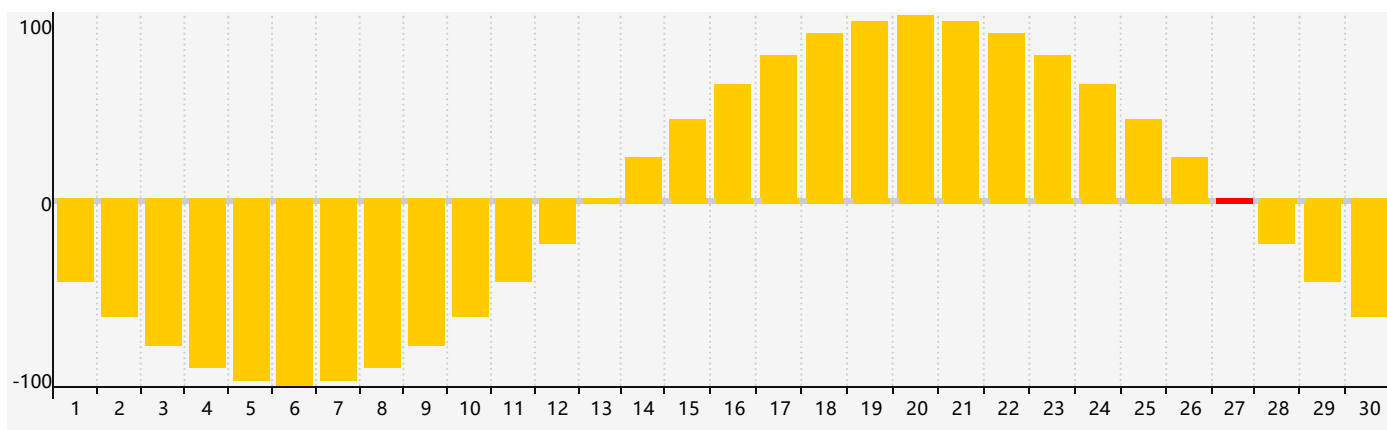

### 智力節律曲线图 - 2018年4月

### 情感節律曲线图 - 2018年4月

### 身體節律曲线图 - 2018年4月

公曆2018年四月 農曆戊戌年 [狗年]

星期日	星期一	星期二	星期三	星期四	星期五	星期六
十六 <b>1</b> 	十七 <b>2</b> 	十八 <b>3</b> 	十九 <b>4</b> 	清明 二十 <b>5</b> 	廿一 <b>6</b> 	廿二 <b>7</b> 
廿三 <b>8</b> 	廿四 <b>9</b> 	廿五 <b>10</b> 	廿六 <b>11</b> 	廿七 <b>12</b> 	廿八 <b>13</b> 身體臨界日 	廿九 <b>14</b> 
三十 <b>15</b> 	三月 初一 <b>16</b> 	初二 <b>17</b> 	初三 <b>18</b> 	初四 <b>19</b> 	穀雨 初五 <b>20</b> 	初六 <b>21</b> 
初七 <b>22</b> 	初八 <b>23</b> 	初九 <b>24</b> 	初十 <b>25</b> 	十一 <b>26</b> 	十二 <b>27</b> 情感臨界日 	十三 <b>28</b> 
十四 <b>29</b> 	十五 <b>30</b> 	十六 <b>1</b> 	十七 <b>2</b> 	十八 <b>3</b> 智力臨界日 	十九 <b>4</b> 	立夏 二十 <b>5</b> 