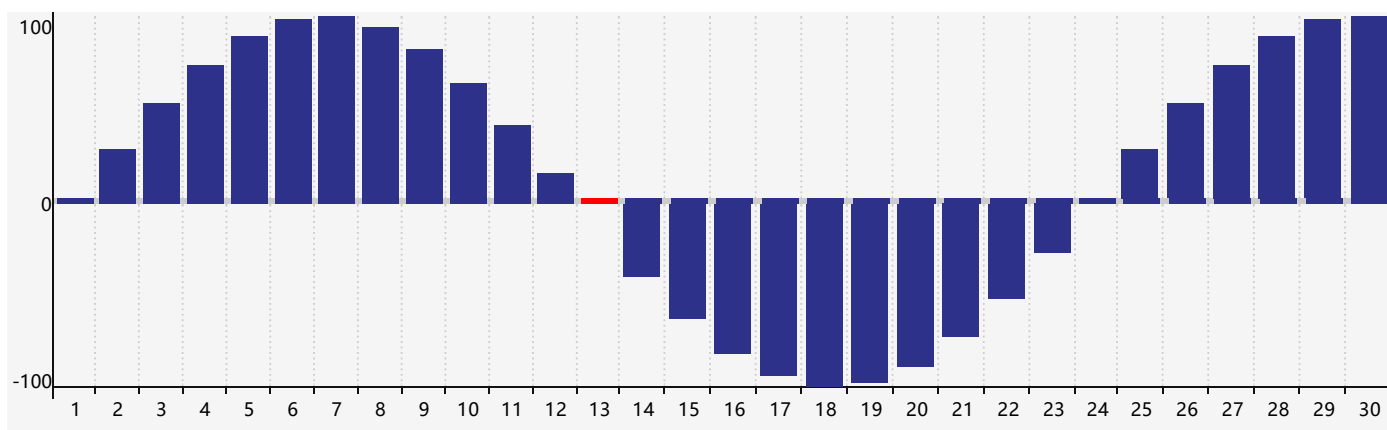

### 智力節律曲线图 - 2018年4月

### 情感節律曲线图 - 2018年4月

### 身體節律曲线图 - 2018年4月

公曆2018年四月 農曆戊戌年 [狗年]

星期日	星期一	星期二	星期三	星期四	星期五	星期六
十六 <b>1</b> 	十七 <b>2</b> 	十八 <b>3</b> 	十九 <b>4</b> 	清明 二十 <b>5</b> 	廿一 <b>6</b> 	廿二 <b>7</b> 
廿三 <b>8</b> 	廿四 <b>9</b> 	廿五 <b>10</b> 	廿六 <b>11</b> 	廿七 <b>12</b> 	廿八 <b>13</b> 身體臨界日 	廿九 <b>14</b> 
三十 <b>15</b> 	三月 初一 <b>16</b> 	初二 <b>17</b> 	初三 <b>18</b> 	初四 <b>19</b> 	穀雨 初五 <b>20</b> 	初六 <b>21</b> 
初七 <b>22</b> 	初八 <b>23</b> 	初九 <b>24</b> 	初十 <b>25</b> 	十一 <b>26</b> 	十二 <b>27</b> 情感臨界日 	十三 <b>28</b> 
十四 <b>29</b> 	十五 <b>30</b> 	十六 <b>1</b> 	十七 <b>2</b> 	十八 <b>3</b> 智力臨界日 	十九 <b>4</b> 	立夏 二十 <b>5</b> 