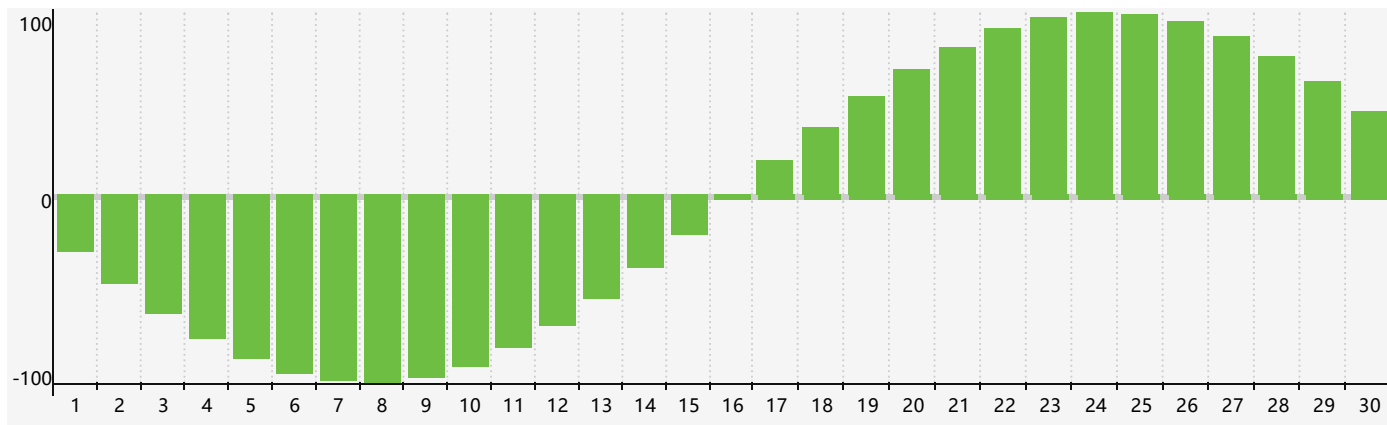

### 智力節律曲线图 - 2018年4月

### 情感節律曲线图 - 2018年4月

### 身體節律曲线图 - 2018年4月

公曆2018年四月 農曆戊戌年 [狗年]

星期日	星期一	星期二	星期三	星期四	星期五	星期六
十六 <b>1</b> 	十七 <b>2</b> 	十八 <b>3</b> 	十九 <b>4</b> 	清明 二十 <b>5</b> 	廿一 <b>6</b> 	廿二 <b>7</b> 
廿三 <b>8</b> 	廿四 <b>9</b> 	廿五 <b>10</b> 	廿六 <b>11</b> 	廿七 <b>12</b> 	廿八 <b>13</b> 身體臨界日 	廿九 <b>14</b> 
三十 <b>15</b> 	三月 初一 <b>16</b> 	初二 <b>17</b> 	初三 <b>18</b> 	初四 <b>19</b> 	穀雨 初五 <b>20</b> 	初六 <b>21</b> 
初七 <b>22</b> 	初八 <b>23</b> 	初九 <b>24</b> 	初十 <b>25</b> 	十一 <b>26</b> 	十二 <b>27</b> 情感臨界日 	十三 <b>28</b> 
十四 <b>29</b> 	十五 <b>30</b> 	十六 <b>1</b> 	十七 <b>2</b> 	十八 <b>3</b> 智力臨界日 	十九 <b>4</b> 	立夏 二十 <b>5</b> 