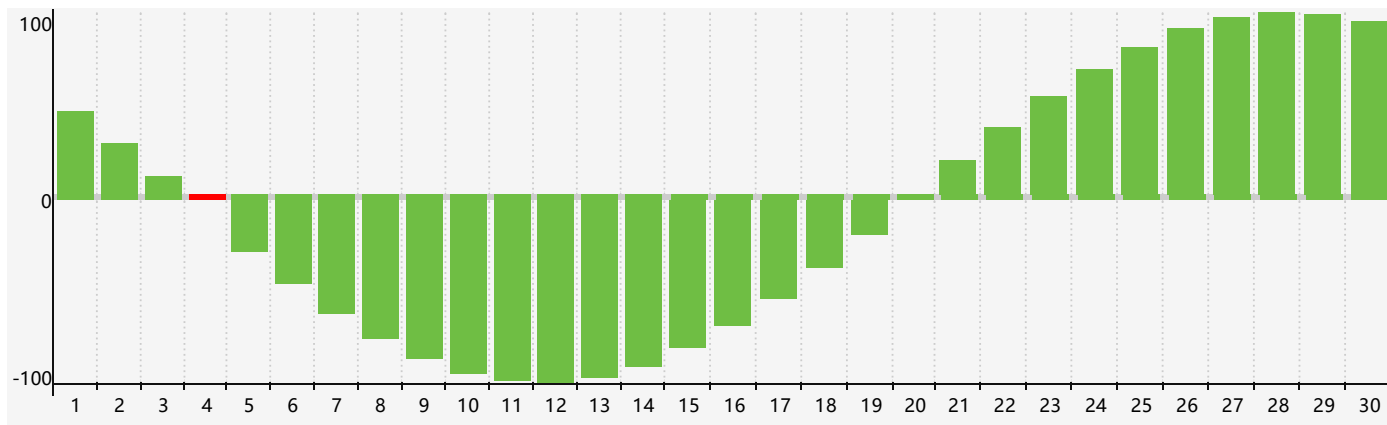

智力節律曲线图 - 2018年4月

情感節律曲线图 - 2018年4月

身體節律曲线图 - 2018年4月

公曆2018年四月 農曆戊戌年 [狗年]

星期日	星期一	星期二	星期三	星期四	星期五	星期六
十六 1 	十七 2 	十八 3 	十九 4 智力臨界日 	清明 二十 5 	廿一 6 	廿二 7
廿三 8 	廿四 9 	廿五 10 	廿六 11 	廿七 12 	廿八 13 情感臨界日 	廿九 14
三十 15 	三月 初一 16 	初二 17 	初三 18 身體臨界日 	初四 19 	穀雨 初五 20 	初六 21
初七 22 	初八 23 	初九 24 	初十 25 	十一 26 	十二 27 	十三 28
十四 29 	十五 30 	十六 1 	十七 2 	十八 3 	十九 4 	立夏 二十 5