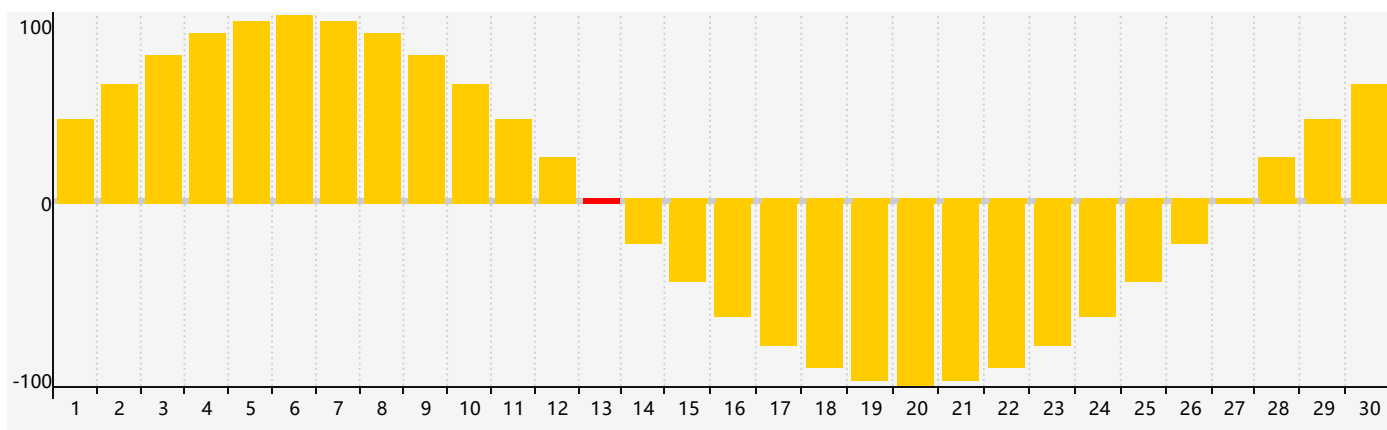

智力節律曲线图 - 2018年4月

情感節律曲线图 - 2018年4月

身體節律曲线图 - 2018年4月

公曆2018年四月 農曆戊戌年 [狗年]

星期日	星期一	星期二	星期三	星期四	星期五	星期六
十六 1 	十七 2 	十八 3 	十九 4 智力臨界日 	清明 二十 5 	廿一 6 	廿二 7
廿三 8 	廿四 9 	廿五 10 	廿六 11 	廿七 12 	廿八 13 情感臨界日 	廿九 14
三十 15 	三月 初一 16 	初二 17 	初三 18 身體臨界日 	初四 19 	穀雨 初五 20 	初六 21
初七 22 	初八 23 	初九 24 	初十 25 	十一 26 	十二 27 	十三 28
十四 29 	十五 30 	十六 1 	十七 2 	十八 3 	十九 4 	立夏 二十 5