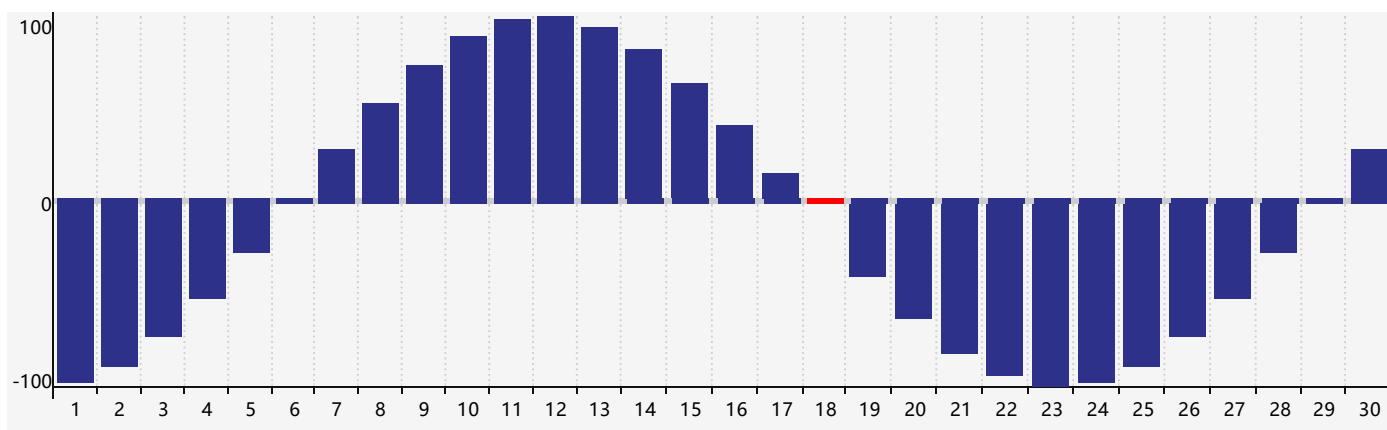

智力節律曲线图 - 2018年4月

情感節律曲线图 - 2018年4月

身體節律曲线图 - 2018年4月

公曆2018年四月 農曆戊戌年 [狗年]

星期日	星期一	星期二	星期三	星期四	星期五	星期六
十六 1 	十七 2 	十八 3 	十九 4 智力臨界日 	清明 二十 5 	廿一 6 	廿二 7
廿三 8 	廿四 9 	廿五 10 	廿六 11 	廿七 12 	廿八 13 情感臨界日 	廿九 14
三十 15 	三月 初一 16 	初二 17 	初三 18 身體臨界日 	初四 19 	穀雨 初五 20 	初六 21
初七 22 	初八 23 	初九 24 	初十 25 	十一 26 	十二 27 	十三 28
十四 29 	十五 30 	十六 1 	十七 2 	十八 3 	十九 4 	立夏 二十 5