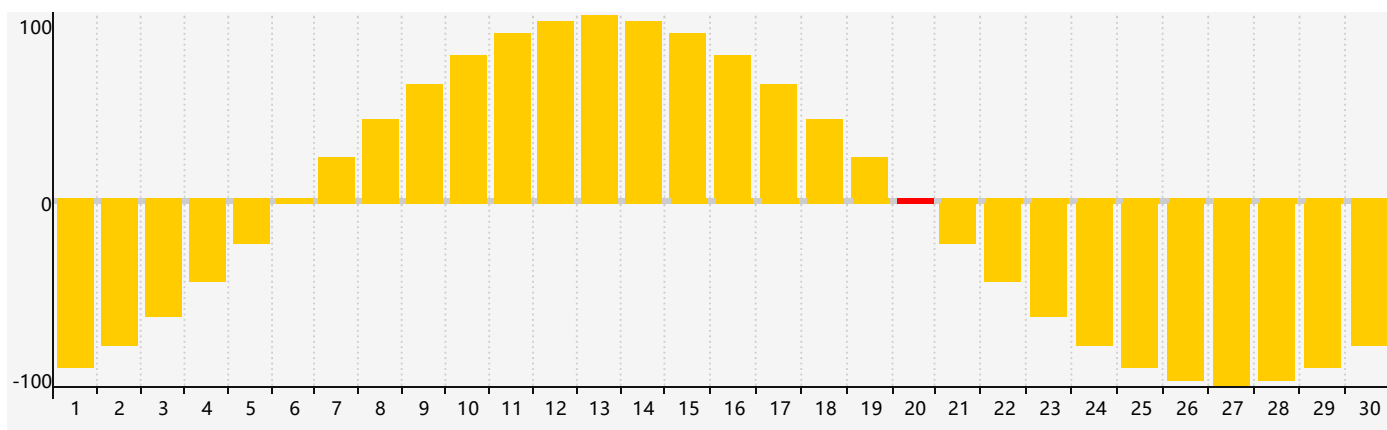

智力節律曲线图 - 2018年4月

情感節律曲线图 - 2018年4月

身體節律曲线图 - 2018年4月

公曆2018年四月 農曆戊戌年 [狗年]

星期日	星期一	星期二	星期三	星期四	星期五	星期六
十六 1 	十七 2 	十八 3 	十九 4 	清明 二十 5 	廿一 6 	廿二 7
廿三 8 	廿四 9 	廿五 10 身體臨界日 	廿六 11 	廿七 12 	廿八 13 	廿九 14
三十 15 	三月 初一 16 	初二 17 	初三 18 	初四 19 	穀雨 初五 20 情感臨界日 	初六 21
初七 22 	初八 23 	初九 24 	初十 25 	十一 26 智力臨界日 	十二 27 	十三 28
十四 29 	十五 30 	十六 1 	十七 2 	十八 3 身體臨界日 	十九 4 	立夏 二十 5