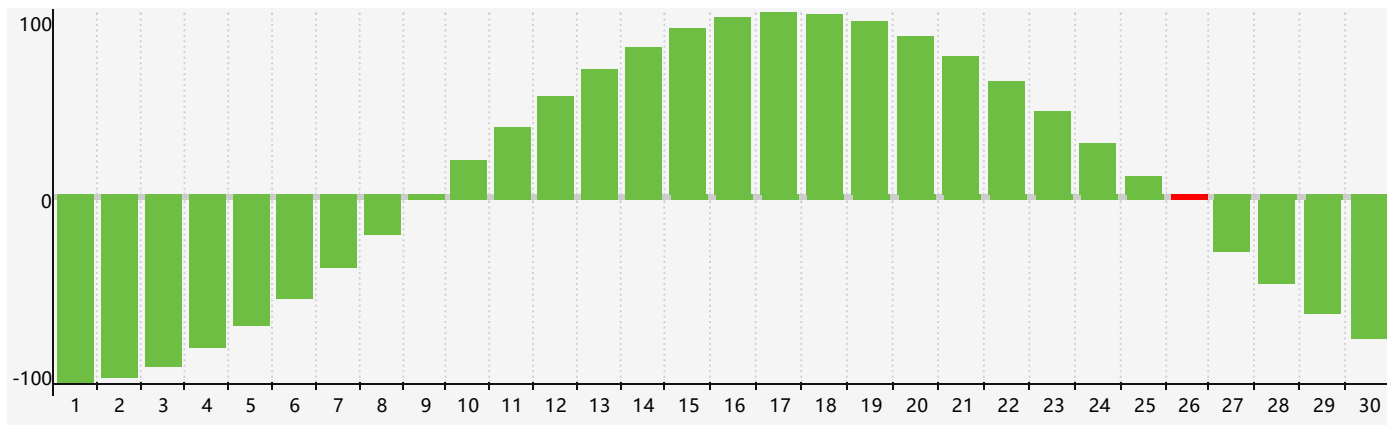

智力節律曲线图 - 2018年4月

情感節律曲线图 - 2018年4月

身體節律曲线图 - 2018年4月

公曆2018年四月 農曆戊戌年 [狗年]

星期日	星期一	星期二	星期三	星期四	星期五	星期六
十六 1 	十七 2 	十八 3 	十九 4 	清明 二十 5 	廿一 6 	廿二 7
廿三 8 	廿四 9 	廿五 10 身體臨界日 	廿六 11 	廿七 12 	廿八 13 	廿九 14
三十 15 	三月 初一 16 	初二 17 	初三 18 	初四 19 	穀雨 初五 20 情感臨界日 	初六 21
初七 22 	初八 23 	初九 24 	初十 25 	十一 26 智力臨界日 	十二 27 	十三 28
十四 29 	十五 30 	十六 1 	十七 2 	十八 3 身體臨界日 	十九 4 	立夏 二十 5