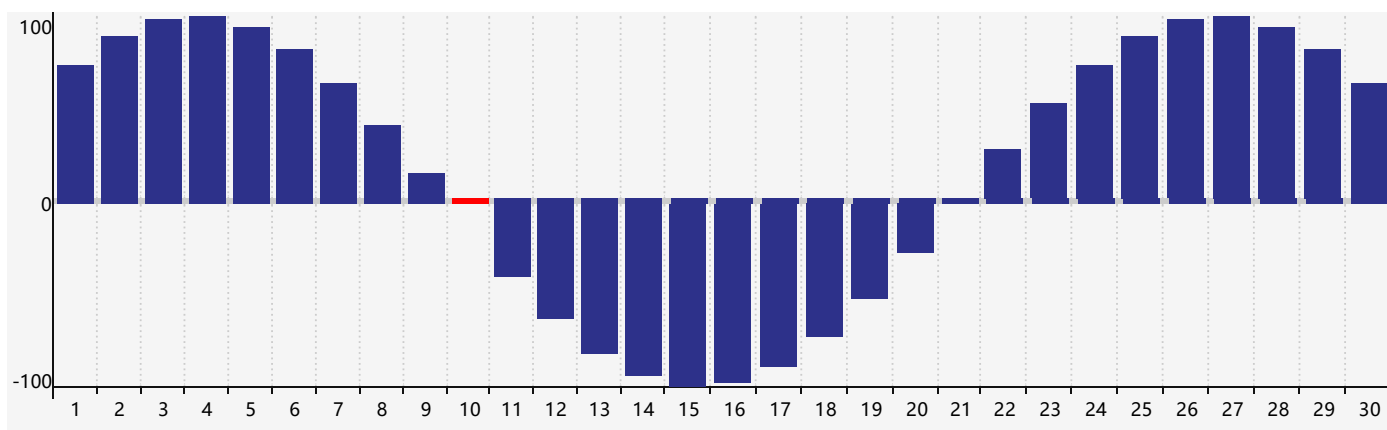

智力節律曲线图 - 2018年4月

情感節律曲线图 - 2018年4月

身體節律曲线图 - 2018年4月

公曆2018年四月 農曆戊戌年 [狗年]

星期日	星期一	星期二	星期三	星期四	星期五	星期六
十六 1 	十七 2 	十八 3 	十九 4 	清明 二十 5 	廿一 6 	廿二 7
廿三 8 	廿四 9 	廿五 10 身體臨界日 	廿六 11 	廿七 12 	廿八 13 	廿九 14
三十 15 	三月 初一 16 	初二 17 	初三 18 	初四 19 	穀雨 初五 20 情感臨界日 	初六 21
初七 22 	初八 23 	初九 24 	初十 25 	十一 26 智力臨界日 	十二 27 	十三 28
十四 29 	十五 30 	十六 1 	十七 2 	十八 3 身體臨界日 	十九 4 	立夏 二十 5